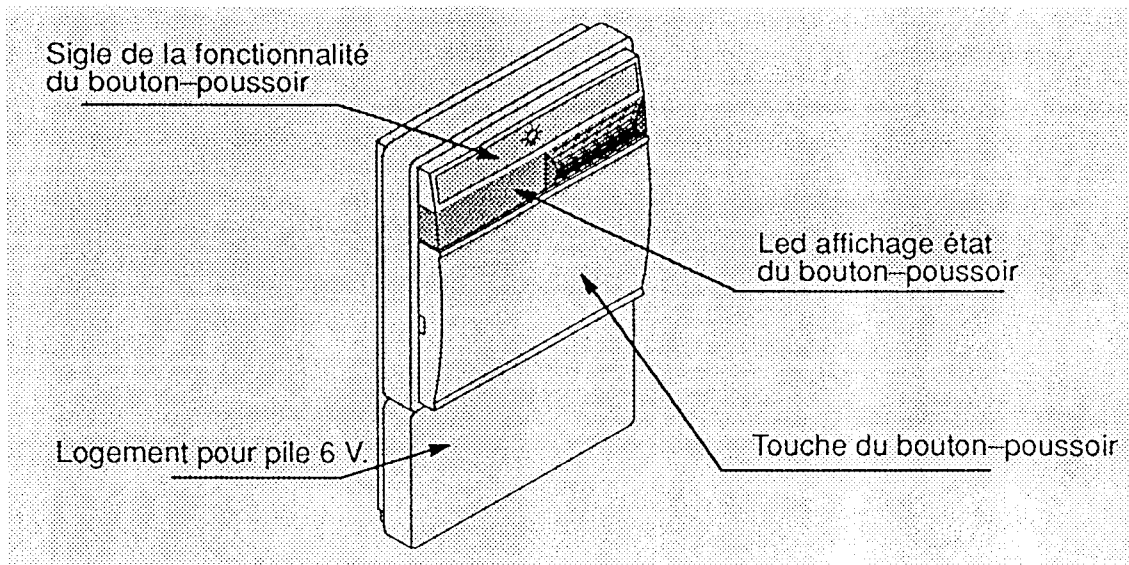

Bouton poussoir infra-rouge

TK 007

Bouton poussoir infra-rouge pour la commande de circuit d'éclairage, de volets roulants, de la ventilation ...

Présentation:

Dimensions:

Caractéristiques générales:

Portée maximale: 8 m
 Alimentation: batterie 6V alcaline FLATPACK

INFORMATIONS CATALOGUE:

Désignation:	emballage:	référence:
Bouton poussoir infra-rouge	1	TK 007