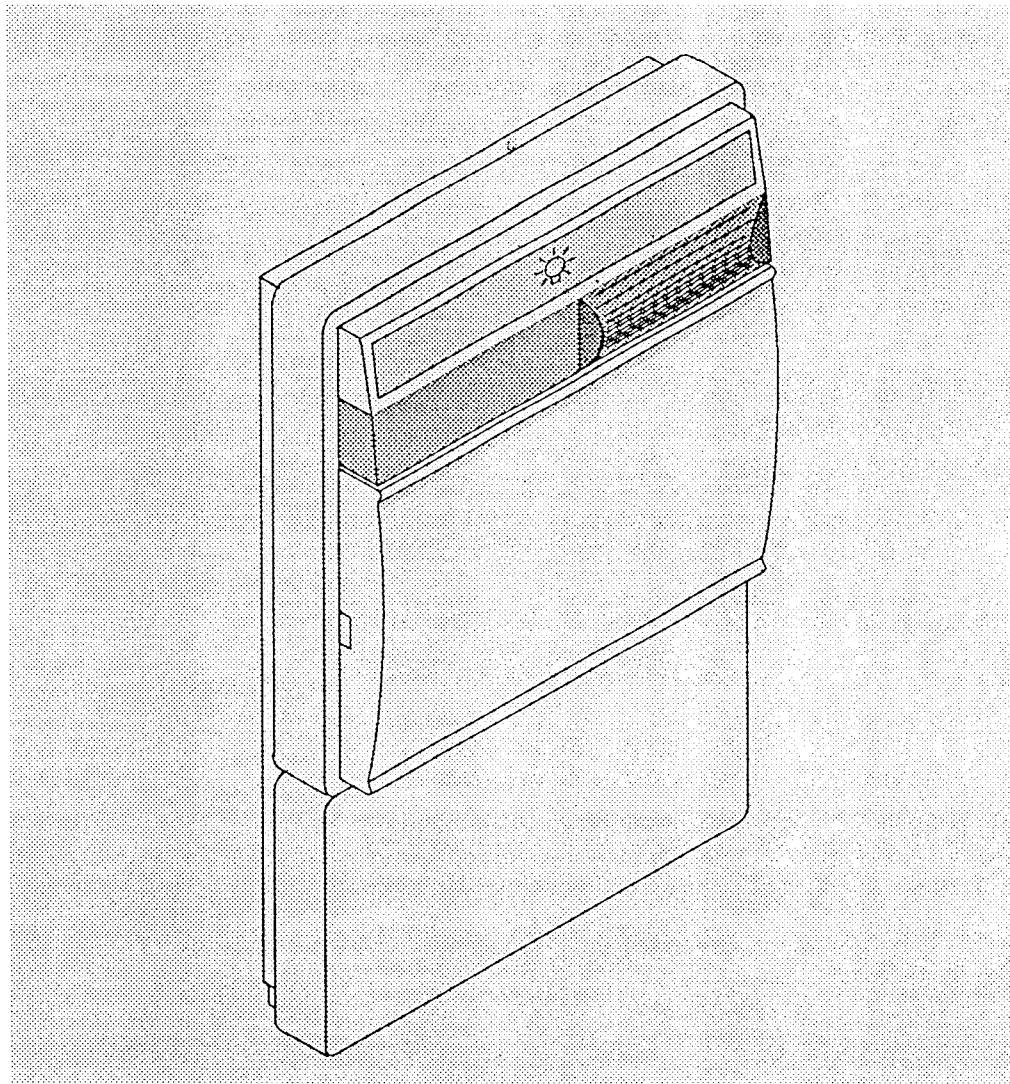

Bouton poussoir infra-rouge

TK 007

Bouton poussoir infra-rouge pour la commande de circuit d'éclairage, de volets roulants, de la ventilation ...

Présentation:

Dimensions:

Caractéristiques générales:

Portée maximale: 8 m
 Alimentation: batterie 6V alcaline FLATPACK

INFORMATIONS CATALOGUE:

Désignation:	emballage:	référence:
Bouton poussoir infra-rouge	1	TK 007