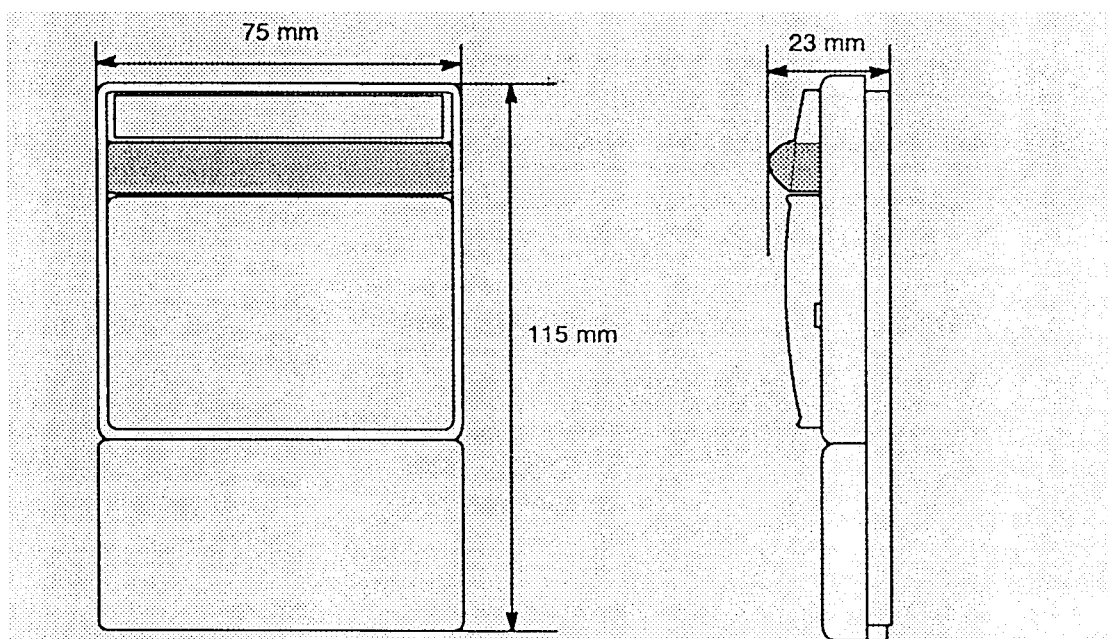

Bouton poussoir infra-rouge

TK 007

Bouton poussoir infra-rouge pour la commande de circuit d'éclairage, de volets roulants, de la ventilation ...

Présentation:

Dimensions:

Caractéristiques générales:

Portée maximale: 8 m
 Alimentation: batterie 6V alcaline FLATPACK

INFORMATIONS CATALOGUE:

Désignation:	emballage:	référence:
Bouton poussoir infra-rouge	1	TK 007