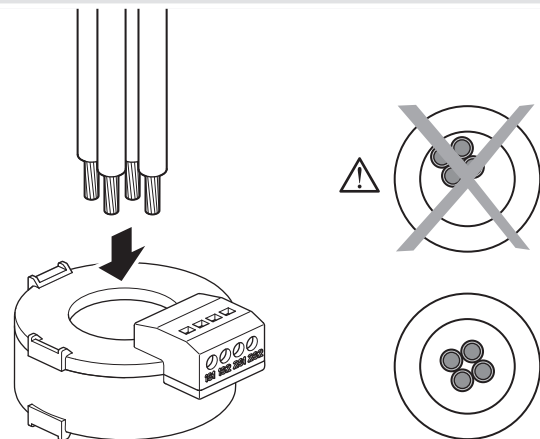

- (FR) Tore pour relais différentiels
- (GB) Torroid for HR relays
- (DE) Wandler für FI Relais
- (NO) Spole for jordfeilreleer HR
- (IT) Toro per rele HR
- (ES) Transformador diferencial
- (PT) Toro para rele HR

- Notice d'instructions
- User instructions
- Bedienungsanleitung
- Bruksanvisning
- Istruzioni d'impiego
- Instrucciones de uso
- Instruções

HR700

	(mm ²)	1...1,5
	(mm ²)	1...1,5