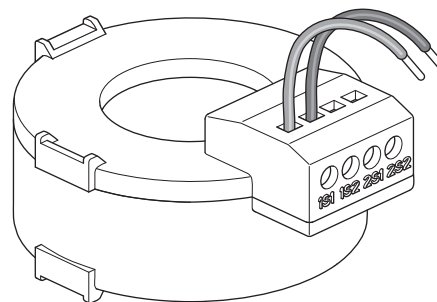

- (FR) Tore pour relais différentiels
- (GB) Torroid for HR relays
- (DE) Wandler für FI Relais
- (NO) Spole for jordfeilreleer HR
- (IT) Toro per rele HR
- (ES) Transformador diferencial
- (PT) Toro para rele HR

- Notice d'instructions
- User instructions
- Bedienungsanleitung
- Bruksanvisning
- Istruzioni d'impiego
- Instrucciones de uso
- Instruções

HR700

	(mm ²)	1...1,5
	(mm ²)	1...1,5