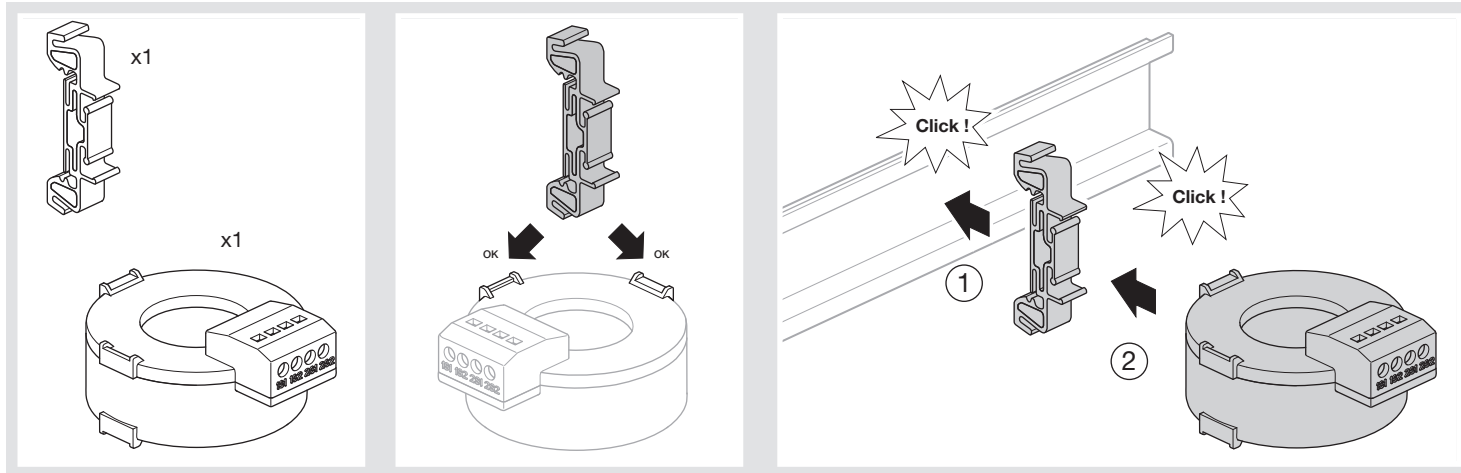

- (FR) Tore pour relais différentiels
- (GB) Torroid for HR relays
- (DE) Wandler für FI Relais
- (NO) Spole for jordfeilreleer HR
- (IT) Toro per rele HR
- (ES) Transformador diferencial
- (PT) Toro para rele HR

- Notice d'instructions
- User instructions
- Bedienungsanleitung
- Bruksanvisning
- Istruzioni d'impiego
- Instrucciones de uso
- Instruções

HR700

	(mm ²)	1...1,5
	(mm ²)	1...1,5