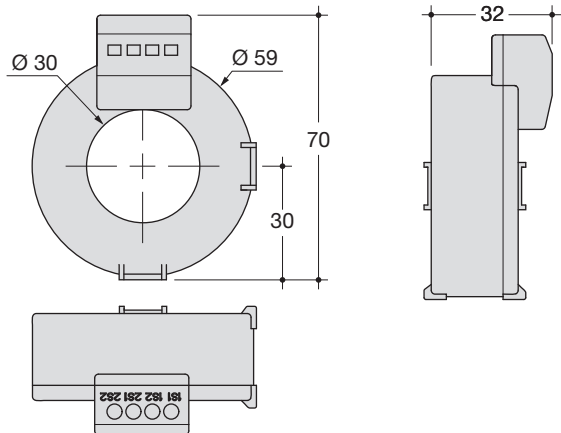

- (FR) Tore pour relais différentiels
- (GB) Torroid for HR relays
- (DE) Wandler für FI Relais
- (NO) Spole for jordfeilreleer HR
- (IT) Toro per rele HR
- (ES) Transformador diferencial
- (PT) Toro para rele HR

- Notice d'instructions
- User instructions
- Bedienungsanleitung
- Bruksanvisning
- Istruzioni d'impiego
- Instrucciones de uso
- Instruções

HR700

	(mm ²)	1...1,5
	(mm ²)	1...1,5