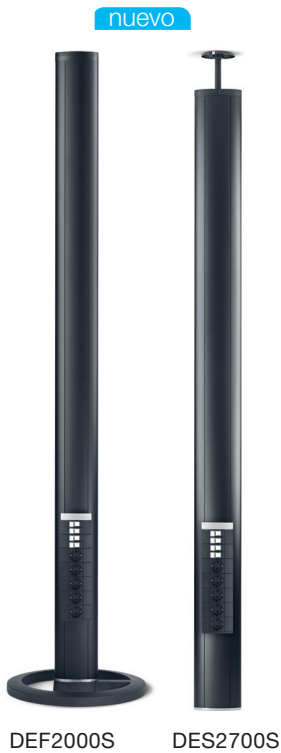

Características técnicas :

- Equipada de 5 tomas 230 V y de 4 tomas RJ45 Cat 6 + cables eléctricos y comunicación (6,5 m).
- Disponible en 2 versiones: columna móvil y fija.
- Color negro, RAL 9011

- Columnas y minicolumnas completas suministradas con:
 - sistema de fijación rápido
 - accesorios de puesta a tierra
 - tubo flexible para la columna móvil
 - caja con mecanismos 45 x 45 premontada y precableada.

Material:

- Perfil y tapa en aluminio anodizado.
- Accesorios ABS

Color: ██████████ negro RAL 9011

DEF2000S DES2700S

DEF

DEMS

Descripción	Altura de fijación	Altura máx. falso techo	Embal.	Ref.
Columnas fijas equipadas con: - 5 schukos - 4 RJ45 Cat. 6, UTP - cables eléctricos y comunicación (6,5 m)	2,7 - 3 m	2,64 m	1 u	DES2700S
	3 - 3,3 m	2,94 m	1 u	DES3000S
	3,3 - 3,6 m	3,24 m	1 u	DES3300S
Columna móvil equipada con: - tubo flexible - 5 schukos - 4 RJ45 Cat. 6, UTP - cables eléctricos y comunicación (6,5 m)	altura: 2 m		1 u	DEF2000S
Pie para columna móvil (pedir separadamente)			1 u	DEFF
Minicolumna equipada con: - 5 schukos - 4 RJ45 Cat. 6, UTP - cables eléctricos y comunicación (3,5 m)	altura: 650 mm		1 u	DEP650S
Módulos ampliación - 5 schukos - 4 RJ45 Cat. 6, UTP - cables eléctricos y comunicación: <ul style="list-style-type: none"> • columna: 6,5 m • minicolumna: 3,5 m 	para columna		1 u	DEMS
	para minicolumna		1 u	DEPMS