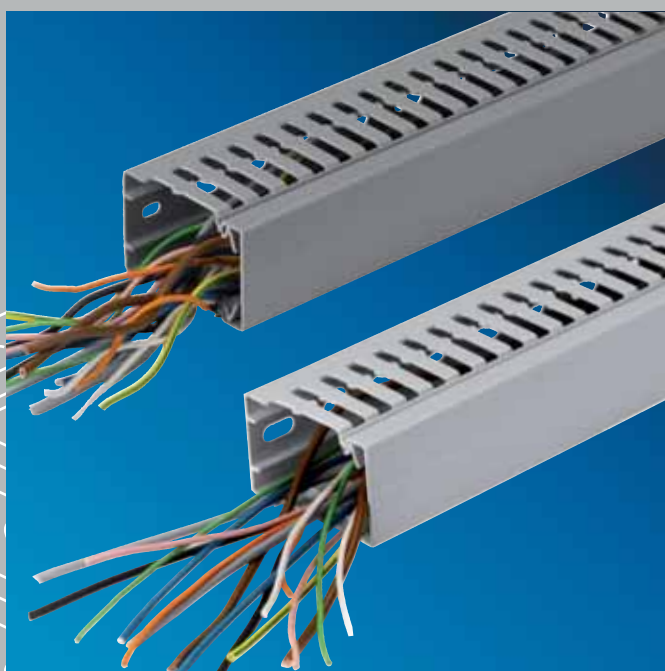

# BA7A y HA7, canales de cuadro

nuevo

BA7A  
canales de cuadro en PVC

nuevo

Suministro: canal y tapa. Canal con paredes y fondo perforado.  
Longitud: 2 m. Material: PVC-M1.  
Color: Gris RAL 7030

Precios unitarios: metro (m)

Accesorios  
BA7A y HA7

Precios unitarios: unidad (u)

Descripción

Ref.

Embal.

Precio

Sujetacables  
para todos los perfiles BA7A y  
HA7 (excepto dim. 25x25, 25x40  
y 40x25 mm)

BA7CLIP