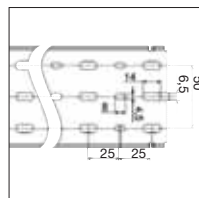

## Dimensiones BA7A y HA7

**Cortes laterales**  
 Profundidades  
 25 y 40 mm

**Taladros para fijación** según EN 50085 para ancho 25, 40 y 60 mm

**Cortes laterales**  
 Profundidades  
 60 y 80 mm  
 Profundidad  
 100 mm: 2 resaltes