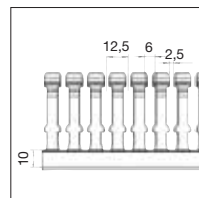

Precios unitarios: metro (m)

Dimensiones (mm):

Canal y tapa

	A x B	Ref.	Embal.	Precio
	25 x 25	HA7 25025	50 m	6,95 €/m
	25 x 40	HA7 25040*	48 m	7,39 €/m
	40 x 25	HA7 40025	48 m	7,49 €/m
	40 x 40	HA7 40040	50 m	8,30 €/m
	40 x 60	HA7 40060*	40 m	10,52 €/m
	40 x 80	HA7 40080*	30 m	13,10 €/m
	40 x 100	HA7 40100*	20 m	17,46 €/m
	60 x 25	HA7 60025	60 m	9,72 €/m
	60 x 40	HA7 60040	40 m	10,86 €/m
	60 x 60	HA7 60060	24 m	12,45 €/m
	60 x 80	HA7 60080	20 m	14,35 €/m
	60 x 100	HA7 60100*	16 m	17,66 €/m
	60 x 120	HA7 60120*	12 m	21,40 €/m
	80 x 25	HA7 80025*	20 m	12,13 €/m
	80 x 40	HA7 80040	20 m	13,25 €/m
	80 x 60	HA7 80060	20 m	14,37 €/m
	80 x 80	HA7 80080	12 m	16,80 €/m
	80 x 100	HA7 80100	12 m	21,44 €/m
	80 x 120	HA7 80120	16 m	22,65 €/m
	100 x 60	HA7 100060*	16 m	22,43 €/m
	100 x 80	HA7 100080*	16 m	23,12 €/m
	100 x 100	HA7 100100*	12 m	23,78 €/m

## Dimensiones BA7A y HA7

**Cortes laterales**  
 Profundidades  
 25 y 40 mm

**Taladros para fijación** según EN 50085 para ancho 25, 40 y 60 mm

**Cortes laterales**  
 Profundidades  
 60 y 80 mm  
 Profundidad  
 100 mm: 2 resaltes