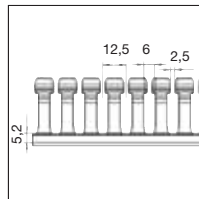

Precios unitarios: metro (m)

Dimensiones (mm):

Canal y tapa

	A x B	Ref.	Embal.	Precio
	25 x 25	HA7 25025	50 m	6,95 €/m
	25 x 40	HA7 25040*	48 m	7,39 €/m
	40 x 25	HA7 40025	48 m	7,49 €/m
	40 x 40	HA7 40040	50 m	8,30 €/m
	40 x 60	HA7 40060*	40 m	10,52 €/m
	40 x 80	HA7 40080*	30 m	13,10 €/m
	40 x 100	HA7 40100*	20 m	17,46 €/m
	60 x 25	HA7 60025	60 m	9,72 €/m
	60 x 40	HA7 60040	40 m	10,86 €/m
	60 x 60	HA7 60060	24 m	12,45 €/m
	60 x 80	HA7 60080	20 m	14,35 €/m
	60 x 100	HA7 60100*	16 m	17,66 €/m
	60 x 120	HA7 60120*	12 m	21,40 €/m
	80 x 25	HA7 80025*	20 m	12,13 €/m
	80 x 40	HA7 80040	20 m	13,25 €/m
	80 x 60	HA7 80060	20 m	14,37 €/m
	80 x 80	HA7 80080	12 m	16,80 €/m
	80 x 100	HA7 80100	12 m	21,44 €/m
	80 x 120	HA7 80120	16 m	22,65 €/m
	100 x 60	HA7 100060*	16 m	22,43 €/m
	100 x 80	HA7 100080*	16 m	23,12 €/m
	100 x 100	HA7 100100*	12 m	23,78 €/m

## Dimensiones BA7A y HA7

**Cortes laterales**  
 Profundidades  
 25 y 40 mm

**Taladros para fijación** según EN 50085 para ancho 25, 40 y 60 mm

**Cortes laterales**  
 Profundidades  
 60 y 80 mm  
 Profundidad  
 100 mm: 2 resaltes