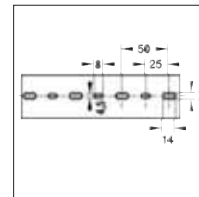

Precios unitarios: metro (m)

Dimensiones (mm):

Canal y tapa

	A x B	Ref.	Embal.	Precio
	25 x 25	HA7 25025	50 m	6,95 €/m
	25 x 40	HA7 25040*	48 m	7,39 €/m
	40 x 25	HA7 40025	48 m	7,49 €/m
	40 x 40	HA7 40040	50 m	8,30 €/m
	40 x 60	HA7 40060*	40 m	10,52 €/m
	40 x 80	HA7 40080*	30 m	13,10 €/m
	40 x 100	HA7 40100*	20 m	17,46 €/m
	60 x 25	HA7 60025	60 m	9,72 €/m
	60 x 40	HA7 60040	40 m	10,86 €/m
	60 x 60	HA7 60060	24 m	12,45 €/m
	60 x 80	HA7 60080	20 m	14,35 €/m
	60 x 100	HA7 60100*	16 m	17,66 €/m
	60 x 120	HA7 60120*	12 m	21,40 €/m
	80 x 25	HA7 80025*	20 m	12,13 €/m
	80 x 40	HA7 80040	20 m	13,25 €/m
	80 x 60	HA7 80060	20 m	14,37 €/m
	80 x 80	HA7 80080	12 m	16,80 €/m
	80 x 100	HA7 80100	12 m	21,44 €/m
	80 x 120	HA7 80120	16 m	22,65 €/m
	100 x 60	HA7 100060*	16 m	22,43 €/m
	100 x 80	HA7 100080*	16 m	23,12 €/m
	100 x 100	HA7 100100*	12 m	23,78 €/m

## Dimensiones BA7A y HA7

**Cortes laterales**  
 Profundidades  
 25 y 40 mm

**Taladros para fijación** según EN 50085 para ancho 25, 40 y 60 mm

**Cortes laterales**  
 Profundidades  
 60 y 80 mm  
 Profundidad  
 100 mm: 2 resaltes