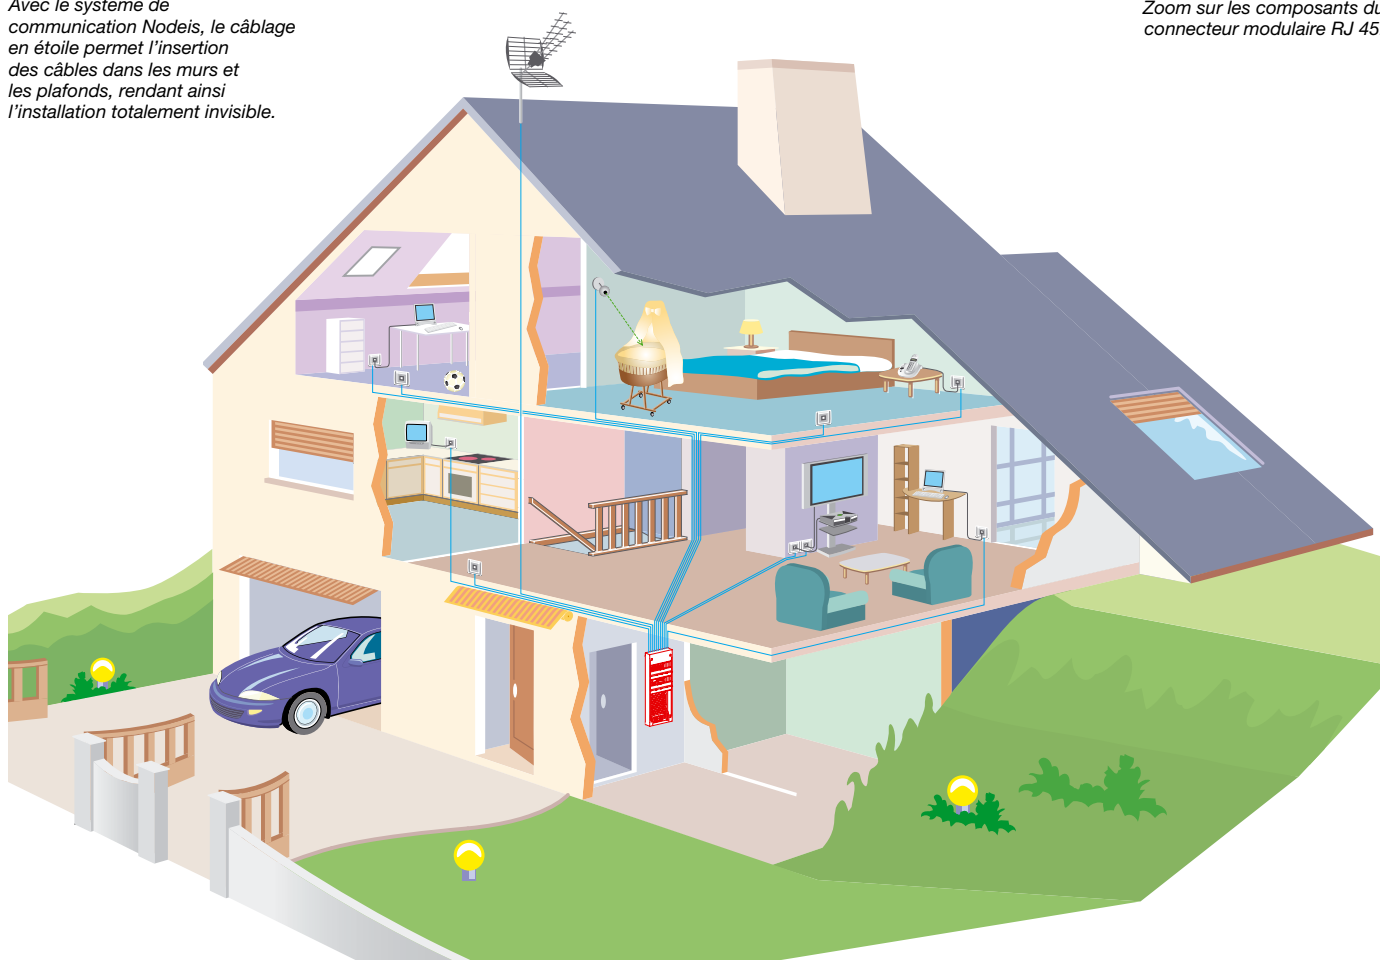

En effectuant une opération simple, appelée « brassage », un utilisateur peut, à l'aide d'un cordon doté à ses deux extrémités de fiches RJ45, faire le lien entre un équipement accueillant une des arrivées opérateur et l'un des connecteurs RJ45 du coffret. Ce faisant, l'utilisateur choisit le signal (téléphonie, TV, Internet) que l'une des prises de l'habitat doit diffuser.

Simple à repérer et donc à utiliser grâce à un double marquage indiquant les numéros des prises et les pièces où elles se trouvent.

- **Flexible**

L'offre comprend des coffrets dotés de platine de fixation pour installer les éléments actifs tels que switch, routeurs ou autres Internet Box. L'utilisateur peut ainsi facilement intégrer son équipement informatique.

Par ailleurs, le format unitaire modulaire des connecteurs garantit la mise en œuvre du nombre exact de prises nécessaires.

Gros plan sur le répartiteur téléphonique modulaire.

Avec le système de communication Nodeis, le câblage en étoile permet l'insertion des câbles dans les murs et les plafonds, rendant ainsi l'installation totalement invisible.

Avec Tébis de Hager, il est également possible de faire évoluer le système Nodeis vers la maison intelligente, pour piloter facilement l'installation électrique et les équipements techniques de l'habitat : par exemple, fermer tous les volets roulants, éteindre toutes les lumières ou encore mettre l'alarme en route en un seul geste !