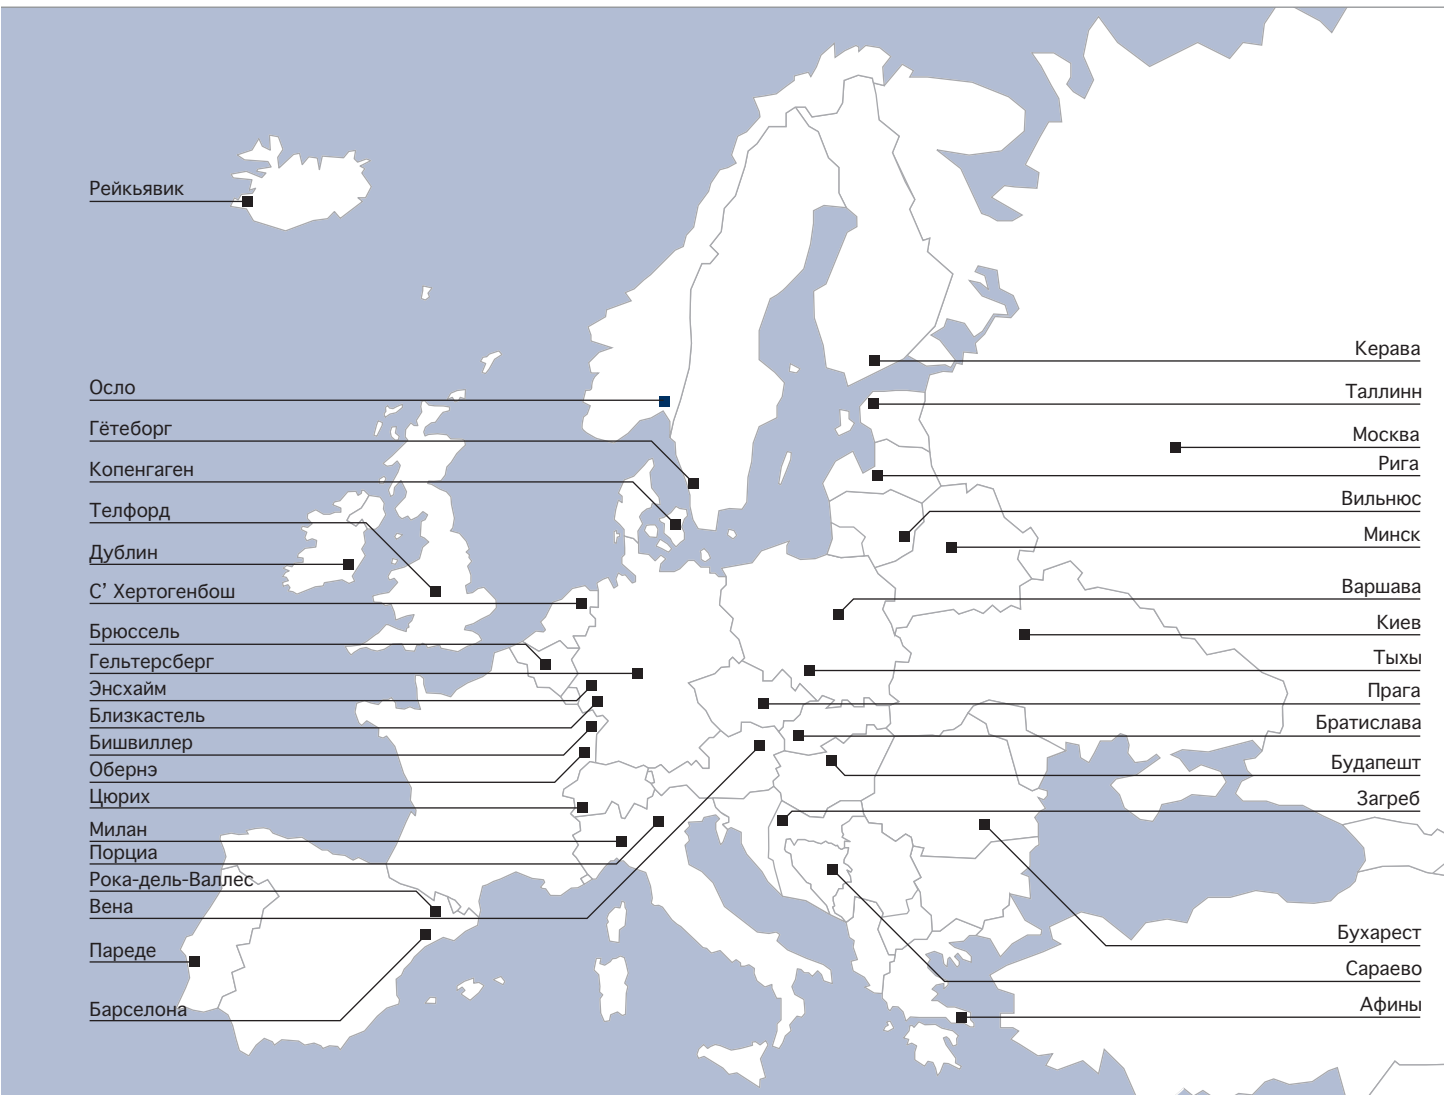

Наша родина – Европа: базу
продукции и услуг фирм Hager, Polo и
Tehalit Вы найдете также рядом с
Вами