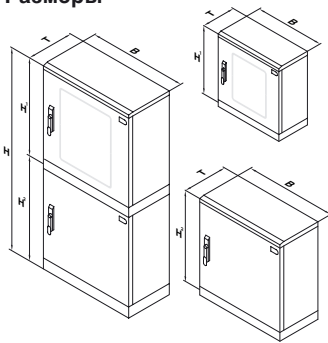

Орион Плюс - щитки навесного исполнения, степень защиты IP65, степень защиты от прямого касания II □

Размеры

H высота мм	B ши- рина мм	T глуби- на мм	Коли- чество гори- зонта- льных пане- лей по 50 мм	Коли- чество реек	Количество модулей по 17,5мм				
					количес- тво модулей на DIN-рейке	Общее количес- тво модулей	количес- тво модулей на DIN-рейке	общее количес- тво модулей	
350	300	160	6	300	2	12	24	10	20
500	300	200	9	450	3	12	36	10	30
500	400	200	9	450	3	18	54	16	48
650	400	200	12	600	4	18	72	16	64
650	500	250	12	600	4	-	-	22	88
800	600	300	15	750	5	-	-	26	130

Корпус

со сплошной
дверью

с прозрачной
дверью

Размеры

**Шкафы с двумя
секциями**

сплошная дверь

прозрачная дверь

H Высота мм	L Ширина мм	T Глубина мм	Ширина для модулей мм	Высота								
				верхняя секция в панелях по 50 мм		нижняя секция в панелях по 50 мм		верхняя секция	нижняя секция	верхняя секция	нижняя секция	
1150	850	300	750	9	450	9	450	FL350B	FL385B	FL385B	FL405B	FL405B
1450	850	300	750	9	450	15	750	FL352B	FL385B	FL386B	FL405B	FL406B
1750	850	300	750	9	450	21	1050	FL354B	FL385B	FL387B	FL405B	FL407B
1750	850	300	750	15	750	15	750	FL356B	FL386B	FL386B	FL406B	FL406B
2050	850	300	750	15	750	21	1050	FL358B	FL386B	FL387B	FL406B	FL407B