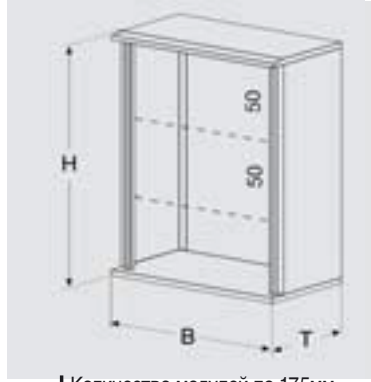

Орион Плюс - щитки навесного исполнения, степень защиты IP65, степень защиты от прямого касания II □

Размеры

H высота мм	B ши- рина мм	T глуби- на мм	Коли- чество гори- зонта- льных пане- лей по 50 мм	Коли- чество реек	Количество модулей по 17,5мм				
					количес- тво модулей на DIN-рейке	Общее количес- тво модулей	количес- тво модулей на DIN-рейке	общее количес- тво модулей	
350	300	160	6	300	2	12	24	10	20
500	300	200	9	450	3	12	36	10	30
500	400	200	9	450	3	18	54	16	48
650	400	200	12	600	4	18	72	16	64
650	500	250	12	600	4	-	-	22	88
800	600	300	15	750	5	-	-	26	130