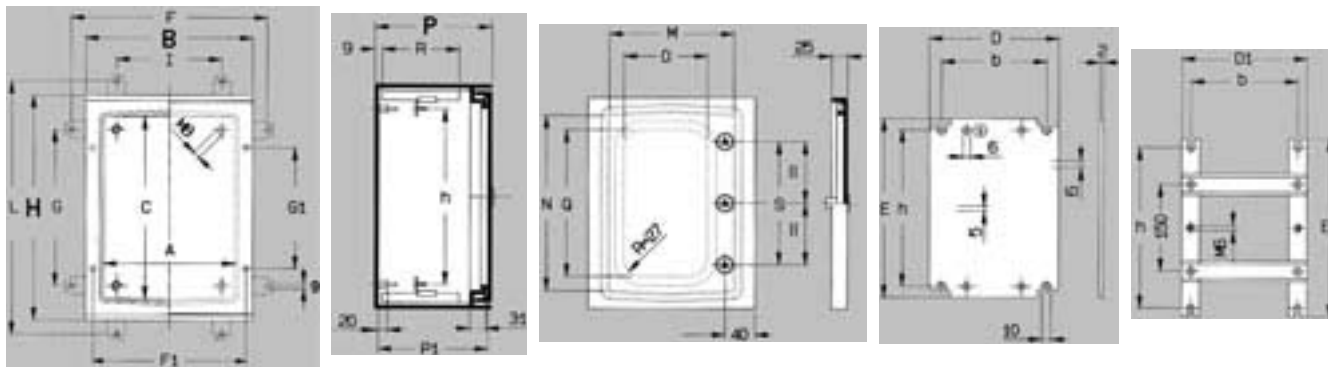

Артикул	в панелях по 50 мм	Корпус						Внутреннее пространство				Монтаж на стене				Дверь						
		Наружные размеры			Внутренние размеры			Размеры		Размеры		Со скобами				Непосредственно		Размеры		Размеры		Размеры
		B	H	P	A	C	P1	D	E	b	h	F	G	I	L	F1	G1	M	N	O	Q	S
FL204B - FL254B	6	302	352	160	250	300	154	243	330	219	258	339	269	219	389	276	115	240	290	155	200	-
FL204 или FL254 FL209 или FL259 etc.	9	302	502	200	250	450	194	243	480	219	408	339	419	219	539	276	265	240	440	155	350	250
FL213B - FL263B	9	402	502	200	350	450	194	343	480	319	408	439	419	319	539	376	265	340	440	255	350	250
FL216B - FL266B	12	402	652	200	350	600	194	343	630	319	558	439	569	319	689	376	415	340	590	255	500	400
FL221B - FL271B	12	502	652	250	450	600	244	443	630	419	558	539	569	419	689	476	395	440	590	340	470	380
FL229B - FL279B	15	602	802	300	550	750	294	543	780	519	708	639	719	519	839	576	495	540	740	440	620	480