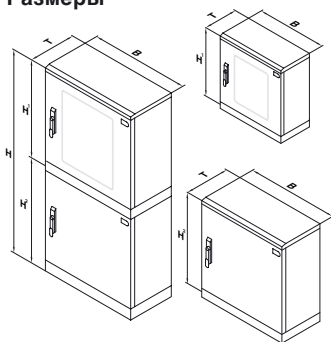

VP03Z

глухая панель
высотой 150 мм
для системы +S

Для панели шириной
300 мм
400 мм

VP03Z
VP04Z

Орион Плюс - щитки навесного исполнения, степень защиты IP65, степень защиты от прямого касания II □

Размеры

H высота мм	B ширина мм	T глубина мм	Количество горизонтальных панелей по 50 мм	300	Количество модулей по 17,5мм					со сплошной дверью	с прозрачной дверью
					количество реек	количество модулей на DIN-рейке	Общее количество модулей	количество модулей на DIN-рейке	общее количество модулей		
350	300	160	6	300	2	12	24	10	20	FL204B	FL254B
500	300	200	9	450	3	12	36	10	30	FL209B	FL259B
500	400	200	9	450	3	18	54	16	48	FL213B	FL263B
650	400	200	12	600	4	18	72	16	64	FL216B	FL266B
650	500	250	12	600	4	-	-	22	88	FL221B	FL271B
800	600	300	15	750	5	-	-	26	130	FL229B	FL279B

Корпус

Размеры

Шкафы с двумя секциями

сплошная дверь

прозрачная дверь

H Высота мм	L Ширина мм	T Глубина мм	Ширина для модулей мм	Высота				верхняя секция в панелях по 50 мм	нижняя секция в панелях по 50 мм	верхняя секция	нижняя секция	верхняя секция	нижняя секция
				верхняя секция в мм	нижняя секция в мм	FL	FL						
1150	850	300	750	9	450	9	450	FL350B	FL385B	FL385B	FL405B	FL405B	
1450	850	300	750	9	450	15	750	FL352B	FL385B	FL386B	FL405B	FL406B	
1750	850	300	750	9	450	21	1050	FL354B	FL385B	FL387B	FL405B	FL407B	
1750	850	300	750	15	750	15	750	FL356B	FL386B	FL386B	FL406B	FL406B	
2050	850	300	750	15	750	21	1050	FL358B	FL386B	FL387B	FL406B	FL407B	