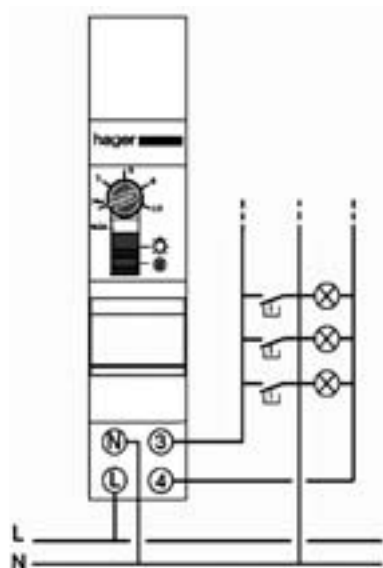

Tekniska data

	EMN001	EMN005	EMS005
Spänningsförsörjning	230 V +15% -15 % 50/60 Hz	230 V +15% -15 % 50/60 Hz	
Egenförbrukning	1 W	1 W	
Mått	1	1	
Belastningar <ul style="list-style-type: none"> • AC1 • Glödljus • Halogenlampor 230 V~ • Konventionell transformator • Parallellkompenserade lysrör • Okompenserade lysrör • Elektronisk transformator • Kompaktlysrör 	16 A - 230 V AC 2300 W 2300 W 1500 W Kondensator 110µF 1000 W 1000 W 1000 VA / 110µF 460 W	16 A - 230 V AC 2300 W 2300 W 1500 W Kondensator 110µF 1000 W 1000 W 1000 VA / 110µF 460 W	
Funktionsöversikt <ul style="list-style-type: none"> • Frånslagstid (Kort knapptryckning) • Frånslagstid (Lång knapptryckning) • Varning • Manuell överstyrning • Glimlampström (max.) • Automatisk 3- och 4-ledarkoppling • Omkopplare • Max. impulstid 	30 s till 10 min - - Ja 100 mA Ja Automatik / Till 100 %	30 s till 10 min 1 h - Ja 100 mA Ja Automatik / Till 100 %	- - Ja - - - -
Omgivningstemperatur Drift Lager	- 10°C to + 50°C - 25°C to + 70°C	- 10°C to + 50°C - 25°C to + 70°C	
Anslutningar Mjukledare Enkelledare Överkopplingsbygel Blinkvarning	1 till 6 mm ² 1,5 till 10 mm ² 2 ledare 1,5 mm ²	1 till 6 mm ² 1,5 till 10 mm ² 2 ledare 1,5 mm ²	QuickConnect 1,5 -> 2,5 mm ²

Elektrisk anslutning EMN001 / EMN005 / EMS005:

4-ledar anslutning

Elektrisk anslutning EMN001 / EMN005 / EMS005:

3-ledar anslutning

Funktionsbeskrivning av trappautomat EMN001 / EMN005 / EMS005

I läge automatik kan trappautomaten växla mellan olika inkopplingstider