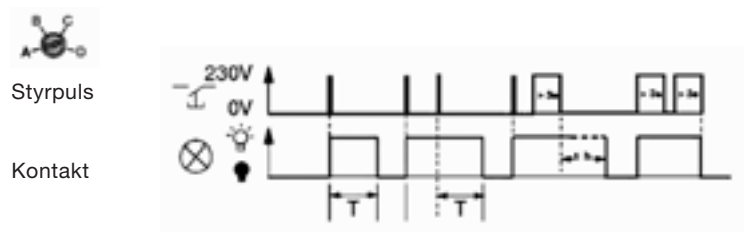

Funktion C på EMN005, EMS005: