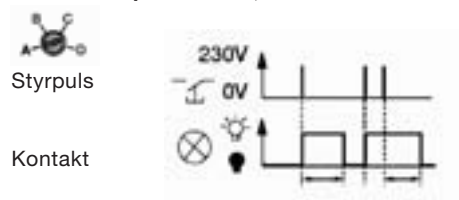

Funktionsbeskrivning av trappautomat EMN001 / EMN005 / EMS005

I läge automatik kan trappautomaten växla mellan olika inkopplingstider

Kort knapptryckning (< 3sek) eller lång knapptryckning (>3 sek) ger olika tider.

En kort knapptryckning aktiverar korttidsintervallet (30 sek till 10min) medan en lång knapptryckning aktiverar långtidsintervallet (max 1 timme).

EMN001, Funktion A på EMN005, EMS005: