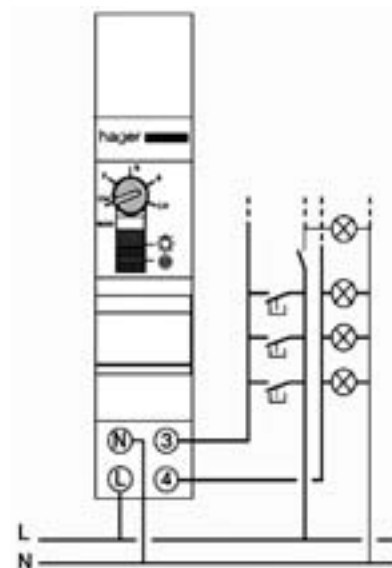

Tekniska data

	EMN001	EMN005	EMS005
Spänningsförsörjning	230 V +15% -15 % 50/60 Hz	230 V +15% -15 % 50/60 Hz	
Egenförbrukning	1 W	1 W	
Mått	1	1	
Belastningar <ul style="list-style-type: none"> • AC1 • Glödljus • Halogenlampor 230 V~ • Konventionell transformator • Parallellkompenserade lysrör • Okompenserade lysrör • Elektronisk transformator • Kompaktlysrör 	16 A - 230 V AC 2300 W 2300 W 1500 W Kondensator 110µF 1000 W 1000 W 1000 VA / 110µF 460 W	16 A - 230 V AC 2300 W 2300 W 1500 W Kondensator 110µF 1000 W 1000 W 1000 VA / 110µF 460 W	
Funktionsöversikt <ul style="list-style-type: none"> • Frånslagstid (Kort knapptryckning) • Frånslagstid (Lång knapptryckning) • Varning • Manuell överstyrning • Glimlampström (max.) • Automatisk 3- och 4-ledarkoppling • Omkopplare • Max. impulstid 	30 s till 10 min - - Ja 100 mA Ja Automatik / Till 100 %	30 s till 10 min 1 h - Ja 100 mA Ja Automatik / Till 100 %	- - Ja - - - -
Omgivningstemperatur Drift Lager	- 10°C to + 50°C - 25°C to + 70°C	- 10°C to + 50°C - 25°C to + 70°C	
Anslutningar Mjukledare Enkelledare Överkopplingsbygel Blinkvarning	1 till 6 mm ² 1,5 till 10 mm ² 2 ledare 1,5 mm ²	1 till 6 mm ² 1,5 till 10 mm ² 2 ledare 1,5 mm ²	QuickConnect 1,5 -> 2,5 mm ²

Elektrisk anslutning EMN001 / EMN005 / EMS005:

4-ledar anslutning

Elektrisk anslutning EMN001 / EMN005 / EMS005:

3-ledar anslutning

Funktionsbeskrivning av trappautomat EMN001 / EMN005 / EMS005

I läge automatik kan trappautomaten växla mellan olika inkopplingstider

EMN001, Funktion A på EMN005, EMS005:

Inom korttidsintervallet, som för övrigt är lika som EMN001, kommer en knapptryckning att sluta utgångskontakten under den inställda tiden. Om ytterligare knapptryckning sker kommer tiden att starta på nytt. Samma funktioner går att få med blinkvarning vilket innebär att ljuset blinkar ett kort blink, lyser 10 s, kort blink, lyser 30 s, släcker sedan