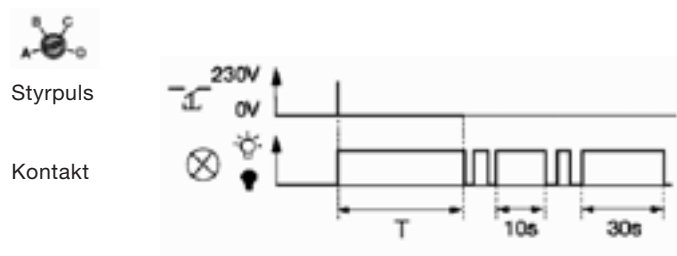

Funktion B på EMN005, EMS005: