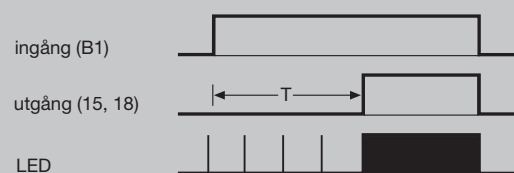

**Funktion**

**Tillslagsfördröjda  
EZ001 och EZ006 Funktion D**

**Frånslagsfördröjda  
EZ002 och EZ006 Funktion C**

**Inkopplingswisch  
EZ003 och EZ006 Funktion E**

**Impulstimer  
EZ004 och EZ006 Funktion A**

**Symmetrisk blinkrelä  
EZ005 och EZ006 Funktion F**

**Frånkopplingswisch  
EZ006 Funktion B**

**Multifunktion:**

- 8 Funktioner:
- D - Tillslagsfördröjd
- C - Frånslagsfördröjd
- E - Inkopplingswisch
- B - Frånkopplingswisch
- A - Impulstimer
- F - Blinkrelä
- on - TILL
- off - Från

**Funktionsindikering med LED:**

-  - Utgång i frånläge, ingen tidsräkning
-  - Utgång i frånläge, tidsräkning
-  - Utgång i tilläge, ingen tidsräkning
-  - Utgång i tilläge, tidsräkning
-  - Utgång i tilläge, ingen tidsräkning EZ005