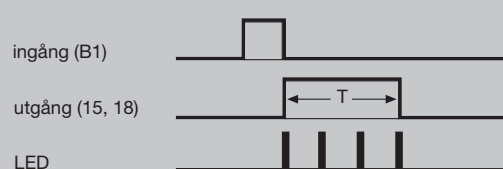

**Funktion**

**Tillslagsfördröjda  
EZ001 och EZ006 Funktion D**

**Frånslagsfördröjda  
EZ002 och EZ006 Funktion C**

**Inkopplingswisch  
EZ003 och EZ006 Funktion E**

**Impulstimer  
EZ004 och EZ006 Funktion A**

**Symmetrisk blinkrelä  
EZ005 och EZ006 Funktion F**

**Frånkopplingswisch  
EZ006 Funktion B**

**Multifunktion:**

- 8 Funktioner:
- D - Tillslagsfördröjd
- C - Frånslagsfördröjd
- E - Inkopplingswisch
- B - Frånkopplingswisch
- A - Impulstimer
- F - Blinkrelä
- on - TILL
- off - Från

**Funktionsindikering med LED:**

-  - Utgång i frånläge, ingen tidsräkning
-  - Utgång i frånläge, tidsräkning
-  - Utgång i tilläge, ingen tidsräkning
-  - Utgång i tilläge, tidsräkning
-  - Utgång i tilläge, ingen tidsräkning EZ005