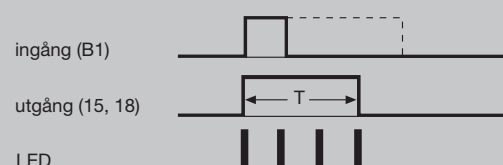

**Funktion**

**Tillslagsfördröjda  
EZ001 och EZ006 Funktion D**

**Frånslagsfördröjda  
EZ002 och EZ006 Funktion C**

**Inkopplingswisch  
EZ003 och EZ006 Funktion E**

**Impulstimer  
EZ004 och EZ006 Funktion A**

**Symmetrisk blinkrelä  
EZ005 och EZ006 Funktion F**

**Frånkopplingswisch  
EZ006 Funktion B**

**Multifunktion:**

- 8 Funktioner:
- D - Tillslagsfördröjd
- C - Frånslagsfördröjd
- E - Inkopplingswisch
- B - Frånkopplingswisch
- A - Impulstimer
- F - Blinkrelä
- on - TILL
- off - Från

**Funktionsindikering med LED:**

-  - Utgång i frånläge, ingen tidsräkning
-  - Utgång i frånläge, tidsräkning
-  - Utgång i tilläge, ingen tidsräkning
-  - Utgång i tilläge, tidsräkning
-  - Utgång i tilläge, ingen tidsräkning EZ005