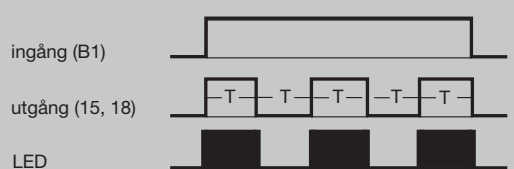

**Funktion**

**Tillslagsfördröjda  
EZ001 och EZ006 Funktion D**

**Frånslagsfördröjda  
EZ002 och EZ006 Funktion C**

**Inkopplingswisch  
EZ003 och EZ006 Funktion E**

**Impulstimer  
EZ004 och EZ006 Funktion A**

**Symmetrisk blinkrelä  
EZ005 och EZ006 Funktion F**

**Frånkopplingswisch  
EZ006 Funktion B**

**Multifunktion:**

- 8 Funktioner:
- D - Tillslagsfördröjd
- C - Frånslagsfördröjd
- E - Inkopplingswisch
- B - Frånkopplingswisch
- A - Impulstimer
- F - Blinkrelä
- on - TILL
- off - Från

**Funktionsindikering med LED:**

-  - Utgång i frånläge, ingen tidsräkning
-  - Utgång i frånläge, tidsräkning
-  - Utgång i tilläge, ingen tidsräkning
-  - Utgång i tilläge, tidsräkning
-  - Utgång i tilläge, ingen tidsräkning EZ005