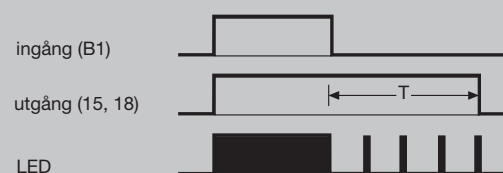

**Funktion**

**Tillslagsfördröjda  
EZ001 och EZ006 Funktion D**

**Frånslagsfördröjda  
EZ002 och EZ006 Funktion C**

**Inkopplingswisch  
EZ003 och EZ006 Funktion E**

**Impulstimer  
EZ004 och EZ006 Funktion A**

**Symmetrisk blinkrelä  
EZ005 och EZ006 Funktion F**

**Frånkopplingswisch  
EZ006 Funktion B**

**Multifunktion:**

- 8 Funktioner:
- D - Tillslagsfördröjd
- C - Frånslagsfördröjd
- E - Inkopplingswisch
- B - Frånkopplingswisch
- A - Impulstimer
- F - Blinkrelä
- on - TILL
- off - Från

**Funktionsindikering med LED:**

-  - Utgång i frånläge, ingen tidsräkning
-  - Utgång i frånläge, tidsräkning
-  - Utgång i tilläge, ingen tidsräkning
-  - Utgång i tilläge, tidsräkning
-  - Utgång i tilläge, ingen tidsräkning EZ005