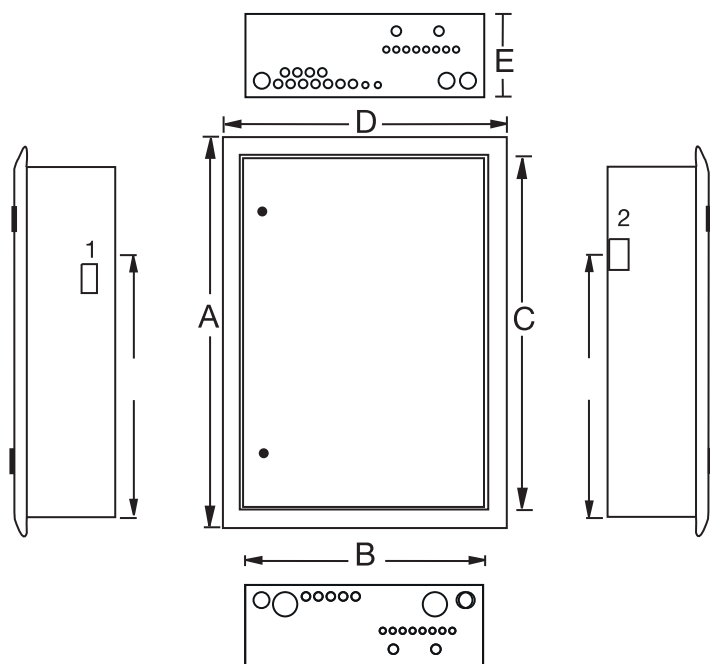

Måttbild på mätarskåp FQI125 och FQI163 (Infällda).

Mått (mm)	A	B	C	D	E
FQI125/FQI163	795	545	710	620	170

Hålstorlek	1	2	3	4	5	6	7	8	9
mm	30x55	45x110	ø 55	ø 34	ø 30	ø 18	ø 25	ø 21	ø 17

Mått	A	B	C	D	E	F
FQU125/FQU163	810	780	750	125	585	220

Måttbild på mätarblock och tavlor QM och QT.

QT25

QT63

Mätarblock	Antal mätarplatser	Yttermått (mm)		
		B	H	D
QM22	4	430	1206	62
QM23	6	430	1556	62
QM32	6	640	1206	62
QM33	9	640	1556	62