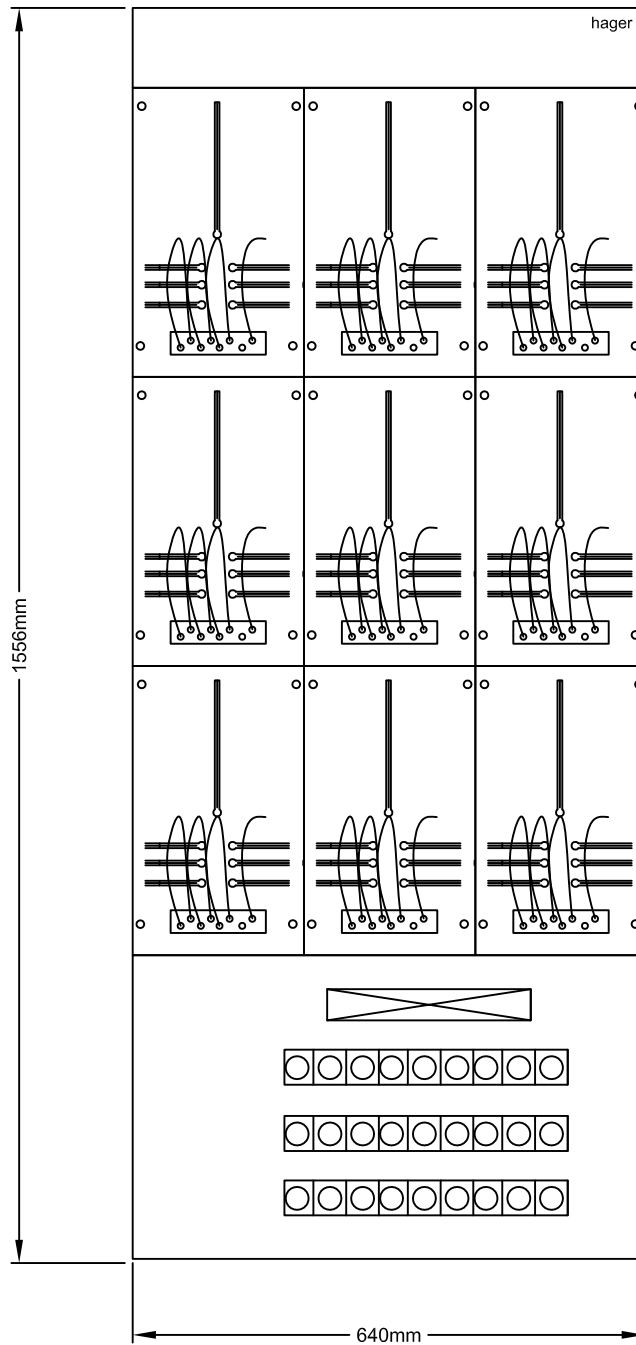

Måttbild på mätarskåp FQI125 och FQI163 (Infällda).

Mått (mm)	A	B	C	D	E
FQI125/FQI163	795	545	710	620	170

Hålstorlek	1	2	3	4	5	6	7	8	9
mm	30x55	45x110	ø 55	ø 34	ø 30	ø 18	ø 25	ø 21	ø 17

Mått	A	B	C	D	E	F
FQU125/FQU163	810	780	750	125	585	220

Måttbild på mätarblock och tavlor QM och QT.

QT25

QT63

Mätarblock	Antal mätarplatser	Yttermått (mm)		
		B	H	D
QM22	4	430	1206	62
QM23	6	430	1556	62
QM32	6	640	1206	62
QM33	9	640	1556	62