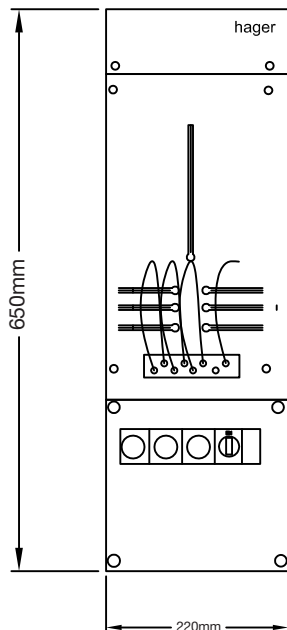

Måttbild på mätarskåp FQI125 och FQI163 (Infällda).

Mått (mm)	A	B	C	D	E
FQI125/FQI163	795	545	710	620	170

Hålstorlek	1	2	3	4	5	6	7	8	9
mm	30x55	45x110	ø 55	ø 34	ø 30	ø 18	ø 25	ø 21	ø 17

Mått	A	B	C	D	E	F
FQU125/FQU163	810	780	750	125	585	220

Måttbild på mätarblock och tavlor QM och QT.

QT25

QT63

Mätarblock	Antal mätarplatser	Yttermått (mm)		
		B	H	D
QM22	4	430	1206	62
QM23	6	430	1556	62
QM32	6	640	1206	62
QM33	9	640	1556	62