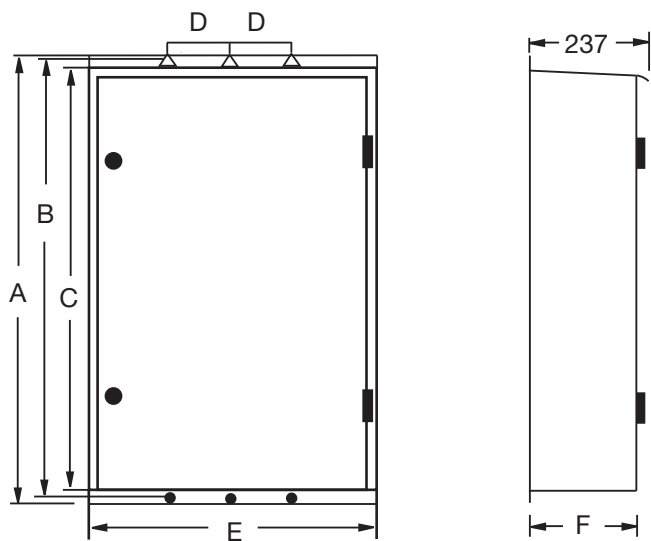

Måttbild på mätarskåp FQI125 och FQI163 (Infällda).

Mått (mm)	A	B	C	D	E
FQI125/FQI163	795	545	710	620	170

Hålstorlek	1	2	3	4	5	6	7	8	9
mm	30x55	45x110	ø 55	ø 34	ø 30	ø 18	ø 25	ø 21	ø 17

Mått	A	B	C	D	E	F
FQU125/FQU163	810	780	750	125	585	220

Måttbild på mätarblock och tavlor QM och QT.

QT25

QT63

Mätarblock	Antal mätarplatser	Yttermått (mm)		
		B	H	D
QM22	4	430	1206	62
QM23	6	430	1556	62
QM32	6	640	1206	62
QM33	9	640	1556	62