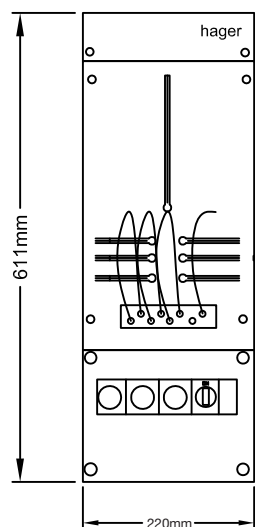

Måttbild på mätarskåp FQI125 och FQI163 (Infällda).

Mått (mm)	A	B	C	D	E
FQI125/FQI163	795	545	710	620	170

Hålstorlek	1	2	3	4	5	6	7	8	9
mm	30x55	45x110	ø 55	ø 34	ø 30	ø 18	ø 25	ø 21	ø 17

Mått	A	B	C	D	E	F
FQU125/FQU163	810	780	750	125	585	220

Måttbild på mätarblock och tavlor QM och QT.

QT25

QT63

Mätarblock	Antal mätarplatser	Yttermått (mm)		
		B	H	D
QM22	4	430	1206	62
QM23	6	430	1556	62
QM32	6	640	1206	62
QM33	9	640	1556	62