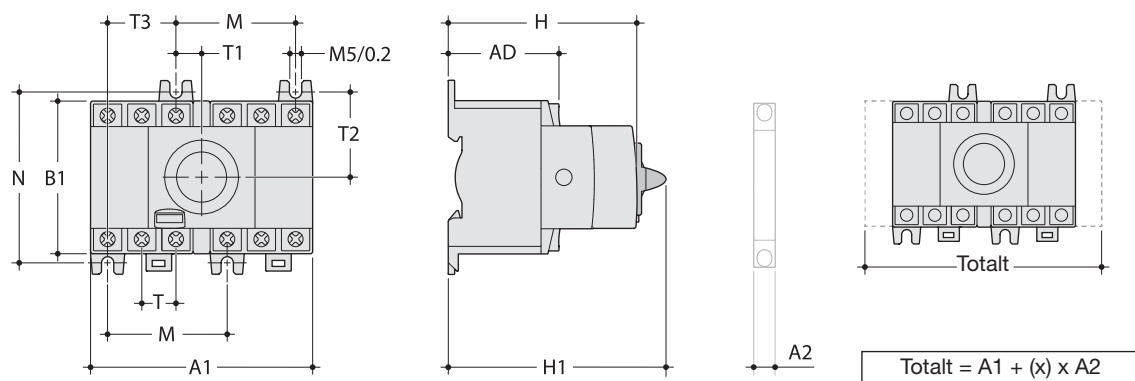

Mått: HIM

REF	(x) max
HIM 302	4
HIM 304	
HIM 306	
HIM 308	
HIM 402	2
HIM 404	
HIM 406	
HIM 408	

	A mm	A1 mm	A2 mm	B mm	AD mm	B1 mm	C mm	H mm	H1 mm	N mm	M mm	T mm	T1 mm	T2 mm	T3 mm
HIM 302/304	140	97,5	8,8	147	48,5	68	110	84	93,5	75	52,5	15	11,25	37,5	30
HIM 402/404	140	127,5		147		68				75		15	11,25	37,5	30
HIM 306/308	170	105		199		76				85		17,5	8,75	42,5	35
HIM 406/408	170	140		199		76				85		17,5	8,75	42,5	35