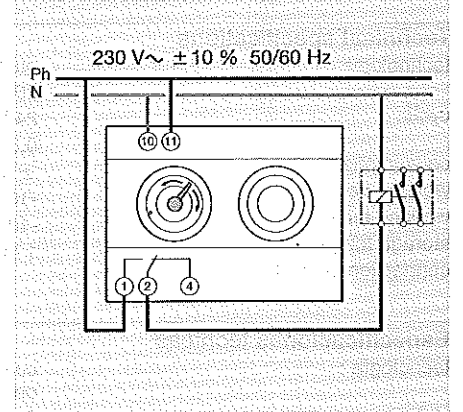

Commutation manuelle - Handschalter - Manuel override - Comutación manual - Forzatura manuale - Manuell överstyrning

Arrêt permanent - Dauer AUS - Permanently OFF - OFF permanente - Permanentemente aperto - Permanent FRÅN.

Automatique - Automatik Automatic - Automático Automático - Automatik.

Marche permanente - Dauer EIN - Permanently ON - ON permanente - Permanentemente chiuso - Permanent TILL.

- (F) Interrupteurs horaires - cycle 24 h + 7 Jours
- (D) Schaltuhr 24 St + 7 Tagen
- (GB) Time switch 24 h + 7 Days
- (SP) Interruptores horarios ciclo 24 h + 7 Días
- (I) Interruttori orari ciclo 24 hore + 7 giorni
- (S) Vecko / Dygnsur

Notice d'instructions

Bedienungsanleitung

User instructions

Hoja de instrucciones

Istruzioni d'uso

Bruksanvisning

Raccordement - Anschluß - Connection - Conexión - Collegamenti elettrici - Anslutning.