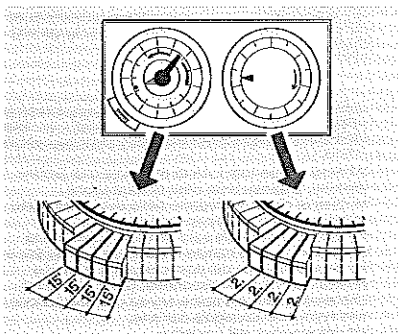

hager

EH 191

Mise à l'heure et au jour - Zeit und Tageinstellung - Time / day setting - Puesta en hora y día - Impostazione ora e giorno - Tid / dag inställning.

Cadran de commande - Schaltscheibe - Switching dial - Esfera de mando - Disco di regolazione - Tidsskiva.