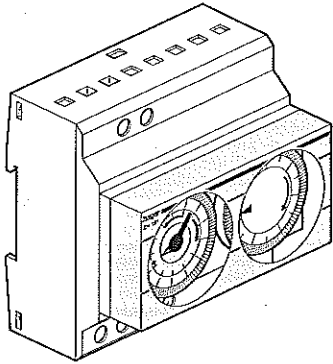

hager

EH 191

Mise à l'heure et au jour - Zeit und Tageinstellung - Time / day setting - Puesta en hora y día - Impostazione ora e giorno - Tid / dag inställning.

Cadran de commande - Schaltscheibe - Switching dial - Esfera de mando - Disco di regolazione - Tidsskiva.