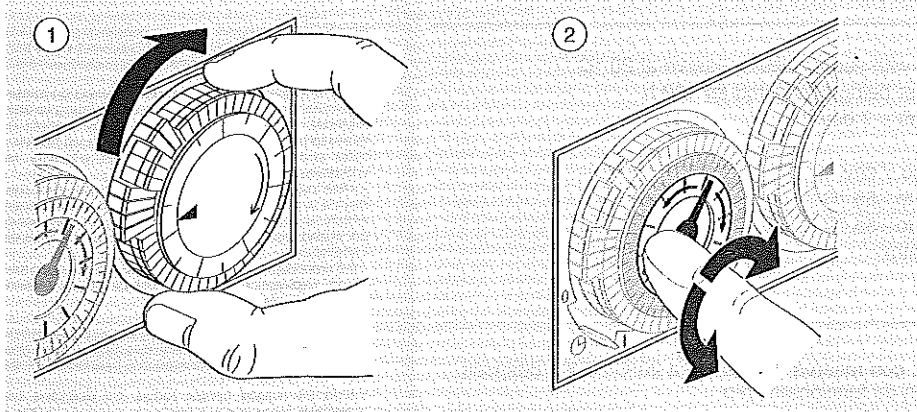

hager

EH 191

Mise à l'heure et au jour - Zeit und Tageinstellung - Time / day setting - Puesta en hora y día - Impostazione ora e giorno - Tid / dag inställning.

Cadran de commande - Schaltscheibe - Switching dial - Esfera de mando - Disco di regolazione - Tidsskiva.