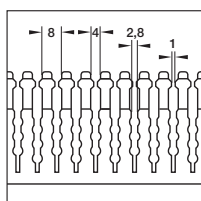

Sidostansning A

Sidostansning B

Bottenstansning
Enligt EN 50085
Kanalbredd 20, 25, 37
och 50 mm

Bottenstansning
Enligt EN 50085
Kanalbredd 75, 100
och 125 mm

Trådklammer

- Slitsade kanaler i 15 olika storlekar
- Bottenstansning enligt EN 50085
- Slitsavstånd 8 mm
- Tre olika kanalhöjder
- Självsläckande enligt UL94V0
- Max ledararea 2,5 mm²
- Temperaturbeständig från -5 till +60°C

Material: Hård PVC

Standardlängd: 2000 mm

Leveransform: Underdel och lock

Standardfärger: RAL7030 grå

Utvändiga mått Höjd x bredd	Underdel och lock Ref.Nr	E.nr	För- packning	Ledningsutrymme för enkelledare			Trådklammer		Ändplatta	
				1mm ²	1,5mm ²	2,5mm ²	Ref.Nr	E.nr	Ref.Nr	E.nr
35 x 25 mm	LKG37025	E 2997400	48 m	60	48	33			LK37025/4	E 2997482
35 x 35 mm	LKG37037	E 2997100	40 m	80	64	44			LK37037/4	E 2997483
35 x 50 mm	LKG37050	E 2997402	48 m	129	103	71	LK37050/3	E 2997470	LK37050/4	E 2997484
35 x 75 mm	LKG37075	E 2997404	28 m	193	155	106	LK37075/3	E 2997471	LK37075/4	E 2997485
35 x 100 mm	LKG37100	E 2997406	20 m	263	212	145				
50 x 35 mm	LKG50037	E 2997410	48 m	114	93	63			LK50037/4	E 2997486
50 x 50 mm	LKG50050	E 2997412	48 m	188	151	104	LK50050/3	E 2997472	LK50050/4	E 2997487
50 x 75 mm	LKG50075	E 2997102	20 m	284	228	156	LK50075/3	E 2997473	LK50075/4	E 2997488
50 x 100 mm	LKG50100	E 2997414	24 m	376	303	208	LK50100/3	E 2997474	LK50100/4	E 2997489
50 x 125 mm	LKG50125	E 2997416	18 m	502	403	277	LK50125/3	E 2997475	LK50125/4	E 2997490
50 x 140 mm	LKG50140	E 2997418	16 m	526	424	291	LK50140/3	E 2997476	LK50140/4	E 2997491
75 x 50 mm	LKG75050	E 2997104	22 m	285	229	157	LK75050/3	E 2997477	LK75050/4	E 2997492
75 x 75 mm	LKG75075	E 2997106	24 m	434	350	240	LK75075/3	E 2997478	LK75075/4	E 2997493
75 x 100 mm	LKG75100	E 2997108	18 m	565	454	312	LK75100/3	E 2997479	LK75100/4	E 2997494
75 x 125 mm	LKG75125	E 2997420	12 m	724	581	400	LK75125/3	E 2997480	LK75125/4	E 2997495