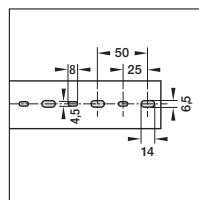

Bottenstansning
Enligt EN 50085
Kanalbredd 20, 25, 37
och 50 mm