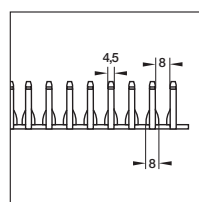

tehalit.VK FLEX Självhäftande
Slitsade kanalsystem

- Leveras med självhäftande tejp, som fäster på alla släta ytor
Fäster ej på polypropenlack eller

silikonbehandlad lack, tex hammarlack

	Best.nr	E.nr	Förpackning	Utvändiga mått Höjd x bredd x Längd	Ledningsutrymme för enkelledare 1 mm ² 1,5 mm ² 2,5 mm ²		
	VK flex 10 L2212 L = 250 mm	E 2997205	40 st	15 x 11 x 250 mm	10	8	5
	VK flex 20 L 2222 L = 500 mm	E 2997206	40 st	21 x 23 x 500 mm	20	18	13
	VK flex 30 L 2232 L = 500 mm	E 2997207	40 st	31 x 33 x 500 mm	57	46	30
	VK flex 40 L 2242 L = 500 mm	E 2997208	40 st	45 x 43 x 500 mm	101	81	53

Sidostansning
VK flex 10

Hålstansning
VK flex 10

Sidostansning
VK flex 20, 30, 40

Hålstansning
VK flex 20, 30

Hålstansning
VK flex 40

	Benämning	Beskrivning	Förp.	Ref.nr
 M51592	Distans	Höjd 12 mm Diameter 25 mm Förpackning 50 stycken	50	M5159/2
 L5085	Expandernit <i>halogenfri</i>	Håldiameter 4 mm Godstjocklek ca. 2 - 5 mm Förpackning 100 stycken	100	L5085
 L5262	Nitverktyg	För expandernit L5085 för expandernit L5085	1	L5262 GRAU
 M5159	Distans	Höjd 20 mm Diameter 25 mm Förpackning 50 stycken	50	M5159
 L5123	Expandernit <i>halogenfri</i>	Håldiameter 4 mm Godstjocklek ca. 4 - 7 mm Förpackning 100 stycken	100	L5123
 L5263	Nitverktyg	För expandernit L5123 för expandernit L5123	1	L5263 ROT
 M5164	Skyddkrage	M 4 - M 5 Förpackning 100 stycken	100	M5164
 L5123	Expandernit <i>halogenfri</i>	Håldiameter 4 mm Godstjocklek ca. 4 - 7 mm Förpackning 100 stycken	100	L5067
 L5264	Nitverktyg	för expandernit L5067	1	L5264 SCHW
 L5123	Kanaltång	BA6/DNG/LKG/HNG	1	L6490
 L5123	Kanalsax		1	L5561