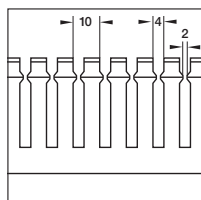

Sidostansning B