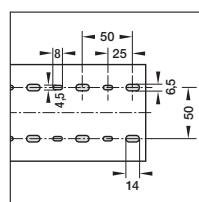

Trädklammer

Ändplatta

Sidostansning D

Bottenstansning
Enligt EN 50085
Kanalbredd 15, 25,
30, 40 och 60 mm

Bottenstansning
Enligt EN 50085
Kanalbredd 80, 100
och 120 mm

Bottenstansning
Enligt EN 50085
Kanalbredd 150 mm