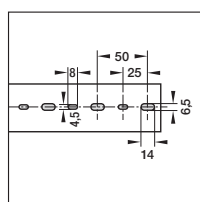

Bottenstansning
Enligt EN 50085
Kanalbredd 15, 25,
30, 40 och 60 mm