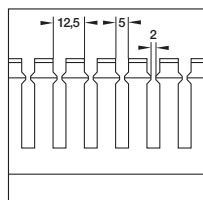

- Temperaturbeständig från -5 till +60°C

Material: Hård PVC

Standardlängd: 2000 mm

Leveransform: Underdel och lock

Standardfärger: RAL7030 grå

Utvändiga mått Höjd x bredd	Underdel och lock Ref.Nr	E.nr	För- packning	Ledningsutrymme för enkelledare			Sidostansning		Trådklammer	
				1mm ²	1,5mm ²	2,5mm ²	A	B	Ref.Nr	E.nr
19 x 19 mm	DNG20020	E 2997010	64 m	21	17	12		•		
25 x 25 mm	DNG25025	E 2997011	48 m	32	26	18	•			
24 x 37 mm	DNG25037	E 2997012	64 m	41	35	24	•			
36 x 19 mm	DNG37020	E 2997020	32 m	45	36	25		•		
36 x 37 mm	DNG37037	E 2997021	32 m	95	76	52	•			
49 x 19 mm	DNG50020	E 2997030	20 m	63	50	34		•		
49 x 24 mm	DNG50025	E 2997031	18 m	90	68	47	•			
49 x 37 mm	DNG50037	E 2997032	40 m	127	102	70	•			
49 x 49 mm	DNG50050	E 2997034	48 m	185	140	96	•		DN100050/3	E 2997010
49 x 74 mm	DNG50075	E 2997036	20 m	250	212	146	•		DN100075/3	E 2997010
49 x 99 mm	DNG50100	E 2997038	24 m	336	285	196	•		DN100100/3	E 2997010
49 x 124 mm	DNG50125	E 2997040	18 m	423	359	247	•		DN100125/3	E 2997010
73 x 24 mm	DNG75025	E 2997059	32 m	124	102	70	•			
73 x 37 mm	DNG75037	E 2997060	40 m	202	162	111	•		DN75037/3	E 2997010
73 x 49 mm	DNG75050	E 2997062	20 m	277	222	153	•		DN75050/3	E 2997010
73 x 74 mm	DNG75075	E 2997064	16 m	423	340	233	•		DN75075/3	E 2997010
73 x 99 mm	DNG75100	E 2997066	16 m	575	462	317	•		DN75100/3	E 2997010
73 x 124 mm	DNG75125	E 2997068	12 m	724	581	400	•		DN75125/3	E 2997010
98 x 49 mm	DNG100050	E 2997080	24 m	376	302	208	•		DN100050/3	E 2997010
98 x 74 mm	DNG100075	E 2997082	16 m	583	468	321	•		DN100075/3	E 2997010
98 x 99 mm	DNG100100	E 2997084	12 m	793	637	438	•		DN100100/3	E 2997010