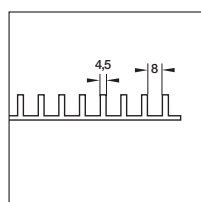

Sidostansning
VK flex 10