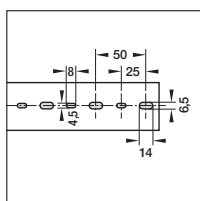

Bottenstansning
Enligt EN 50085
Kanalbredd 25, 37 och 50 mm