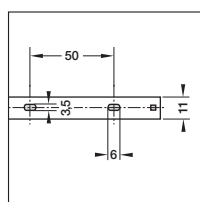

Hålstansning
VK flex 10