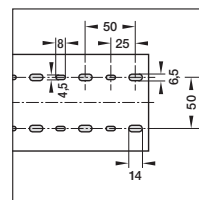

Bottenstansning
Enligt EN 50085
Kanalbredd 75, 100
och 125 mm