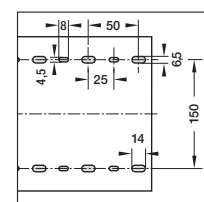

Bottenstansning
Enligt EN 50085
Kanalbredd 200 mm