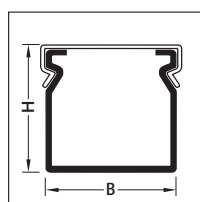

Sidostansning D