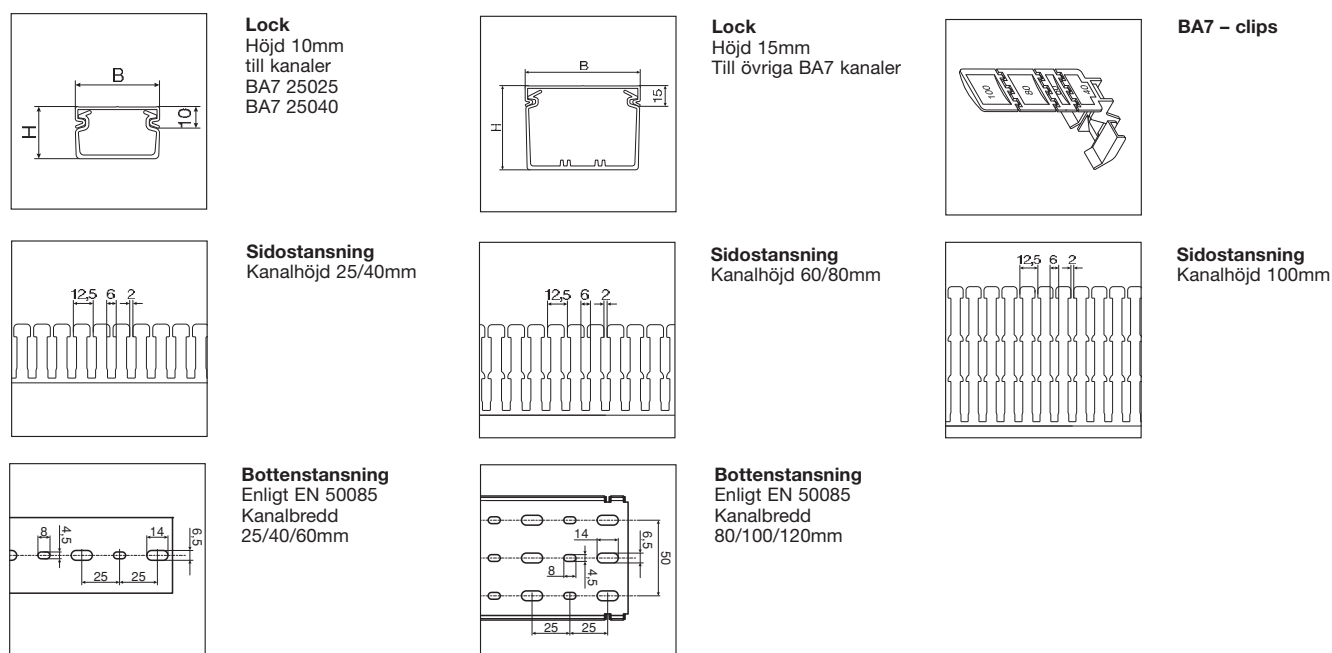

Utvändiga mått: Höjd x bredd mm	Underdel och lock Ref.nr	E.nr	Förpackning	BA7 – klips
25 x 25 mm	BA7 25025	E2997601	50	-
25 x 40 mm	BA7 25040	E2997602	48	-
40 x 25 mm	BA7 40025	E2997604	48	-
40 x 40 mm	BA7 40040	E2997605	50	BA7 CLIP
40 x 60 mm	BA7 40060	E2997606	40	BA7 CLIP
40 x 80 mm	BA7 40080	E2997607	30	BA7 CLIP
40 x 100 mm	BA7 40100	E2997608	20	BA7 CLIP
60 x 25 mm	BA7 60025	E2997611	60	-
60 x 40 mm	BA7 60040	E2997612	40	BA7 CLIP
60 x 60 mm	BA7 60060	E2997613	24	BA7 CLIP
60 x 80 mm	BA7 60080	E2997614	20	BA7 CLIP
60 x 100 mm	BA7 60100	E2997615	16	BA7 CLIP
60 x 120 mm	BA7 60120	E2997616	12	BA7 CLIP
80 x 25 mm	BA7 80025	E2997621	20	-
80 x 40 mm	BA7 80040	E2997622	20	BA7 CLIP
80 x 60 mm	BA7 80060	E2997623	20	BA7 CLIP
80 x 80 mm	BA7 80080	E2997624	16	BA7 CLIP
80 x 100 mm	BA7 80100	E2997625	12	BA7 CLIP
80 x 120 mm	BA7 80120	E2997626	16	BA7 CLIP
100 x 60 mm	BA7 100060	E2997631	16	BA7 CLIP
100 x 80 mm	BA7 100080	E2997632	16	BA7 CLIP
100 x 100 mm	BA7 100100	E2997633	12	BA7 CLIP