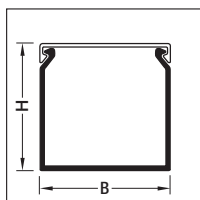

- Temperaturbeständig från -5 till +60°C

Material: Hård PVC

Standardlängd: 2000 mm

Leveransform: Underdel och lock

Standardfärger: RAL7030 grå

Utvändiga mått Höjd x bredd	Underdel och lock Ref.Nr	E.nr	För- packning	Ledningsutrymme för enkelledare			Sidostansning		Trådklammer	
				1mm ²	1,5mm ²	2,5mm ²	A	B	Ref.Nr	E.nr
19 x 19 mm	DNG20020	E 2997010	64 m	21	17	12		•		
25 x 25 mm	DNG25025	E 2997011	48 m	32	26	18	•			
24 x 37 mm	DNG25037	E 2997012	64 m	41	35	24	•			
36 x 19 mm	DNG37020	E 2997020	32 m	45	36	25		•		
36 x 37 mm	DNG37037	E 2997021	32 m	95	76	52	•			
49 x 19 mm	DNG50020	E 2997030	20 m	63	50	34		•		
49 x 24 mm	DNG50025	E 2997031	18 m	90	68	47	•			
49 x 37 mm	DNG50037	E 2997032	40 m	127	102	70	•			
49 x 49 mm	DNG50050	E 2997034	48 m	185	140	96	•		DN100050/3	E 2997010
49 x 74 mm	DNG50075	E 2997036	20 m	250	212	146	•		DN100075/3	E 2997010
49 x 99 mm	DNG50100	E 2997038	24 m	336	285	196	•		DN100100/3	E 2997010
49 x 124 mm	DNG50125	E 2997040	18 m	423	359	247	•		DN100125/3	E 2997010
73 x 24 mm	DNG75025	E 2997059	32 m	124	102	70	•			
73 x 37 mm	DNG75037	E 2997060	40 m	202	162	111	•		DN75037/3	E 2997010
73 x 49 mm	DNG75050	E 2997062	20 m	277	222	153	•		DN75050/3	E 2997010
73 x 74 mm	DNG75075	E 2997064	16 m	423	340	233	•		DN75075/3	E 2997010
73 x 99 mm	DNG75100	E 2997066	16 m	575	462	317	•		DN75100/3	E 2997010
73 x 124 mm	DNG75125	E 2997068	12 m	724	581	400	•		DN75125/3	E 2997010
98 x 49 mm	DNG100050	E 2997080	24 m	376	302	208	•		DN100050/3	E 2997010
98 x 74 mm	DNG100075	E 2997082	16 m	583	468	321	•		DN100075/3	E 2997010
98 x 99 mm	DNG100100	E 2997084	12 m	793	637	438	•		DN100100/3	E 2997010