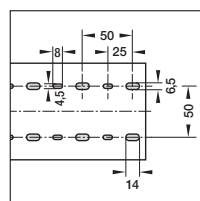

Material: PPO (halogenfritt)
Standardlängd: 2000mm
Leveransform: Underdel och lock
Standardfärger: RAL7035 ljusgrå

Utvändiga mått Höjd x bredd	Underdel och lock Ref.nr	E.nr	För- packning	Ledningsutrymme för enkelledare			Trådklammer	
				1mm ²	1,5mm ²	2,5mm ²	Förpackning 50 st Ref.nr	E.nr
24 x 24 mm	HNG 25025	E 2997500	36 m	40	32	22		
26 x 24 mm	HNG 37025	E 2997510	48 m	60	48	33		
36 x 37 mm	HNG 37037	E 2997512	32 m	95	76	52		
36 x 49 mm	HNG 37050	E 2997514	40 m	129	103	71	HN 37050/3	E 2997570
49 x 24 mm	HNG 50025	E 2997520	48 m	77	62	42		
49 x 37 mm	HNG 50037	E 2997522	40 m	127	102	70		
49 x 49 mm	HNG 50050	E 2997524	48 m	185	140	96	HN 50050/3	E 2997571
49 x 74 mm	HNG 50075	E 2997526	20 m	250	212	146	HN 50075/3	E 2997572
49 x 99 mm	HNG 50100	E 2997528	24 m	336	285	196	HN 50100/3	E 2997573
49 x 124 mm	HNG 50125	E 2997529	18 m	502	403	277	HN 50125/3	E 2997574
73 x 36 mm	HNG 75037	E 2997530	40 m	210	169	116	HN 75037/3	E 2997575
73 x 49 mm	HNG 75050	E 2997532	20 m	277	222	153	HN 75050/3	E 2997576
73 x 74 mm	HNG 75075	E 2997534	16 m	423	340	233	HN 75075/3	E 2997577
73 x 99 mm	HNG 75100	E 2997536	16 m	575	462	317	HN 75100/3	E 2997578
73 x 124 mm	HNG 75125	E 2997538	12 m	724	581	400	HN 75125/3	E 2997579

Sidostansning A

Bottenstansning
Enligt EN 50085
Kanalbredd 25, 37 och 50 mm

Bottenstansning
Enligt EN 50085
Kanalbredd 75, 100 och 125 mm

Trådklammer

- Med eller utan självhäftning
- Halogenfri
- Sidostansning och hålstansning enligt skisser nedan
- Temperaturbeständig från -25° till + 90° C
- Självsläckande enligt UL94VO