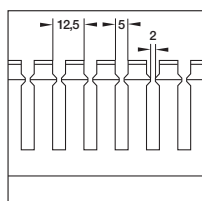

Sidostansning

Bottenstansning

Enligt EN 50085
Kanalbredd 25, 35 och
50 mm

Bottenstansning

Enligt EN 50085
Kanalbredd 75, 100
och 125 mm

Trådklammer

Ändplatta

- Slitsade kanaler i 15 olika storlekar
- Bottenstansning enligt EN 50085
- Slitsavstånd 12,5 mm
- Fyra olika kanalhöjder
- Självsläckande enligt UL94V1
- Max ledararea 6 mm²
- Temperaturbeständig från -25 till +90°C

Material: PPO (halogenfritt)
Standardlängd: 2000mm
Leveransform: Underdel och lock
Standardfärger: RAL7035 ljusgrå

Utvändiga mått Höjd x bredd	Underdel och lock Ref.nr	E.nr	För- packning	Ledningsutrymme för enkelledare			Trådklammer	
				1mm ²	1,5mm ²	2,5mm ²	Förpackning 50 st Ref.nr	E.nr
24 x 24 mm	HNG 25025	E 2997500	36 m	40	32	22		
26 x 24 mm	HNG 37025	E 2997510	48 m	60	48	33		
36 x 37 mm	HNG 37037	E 2997512	32 m	95	76	52		
36 x 49 mm	HNG 37050	E 2997514	40 m	129	103	71	HN 37050/3	E 2997570
49 x 24 mm	HNG 50025	E 2997520	48 m	77	62	42		
49 x 37 mm	HNG 50037	E 2997522	40 m	127	102	70		
49 x 49 mm	HNG 50050	E 2997524	48 m	185	140	96	HN 50050/3	E 2997571
49 x 74 mm	HNG 50075	E 2997526	20 m	250	212	146	HN 50075/3	E 2997572
49 x 99 mm	HNG 50100	E 2997528	24 m	336	285	196	HN 50100/3	E 2997573
49 x 124 mm	HNG 50125	E 2997529	18 m	502	403	277	HN 50125/3	E 2997574
73 x 36 mm	HNG 75037	E 2997530	40 m	210	169	116	HN 75037/3	E 2997575
73 x 49 mm	HNG 75050	E 2997532	20 m	277	222	153	HN 75050/3	E 2997576
73 x 74 mm	HNG 75075	E 2997534	16 m	423	340	233	HN 75075/3	E 2997577
73 x 99 mm	HNG 75100	E 2997536	16 m	575	462	317	HN 75100/3	E 2997578
73 x 124 mm	HNG 75125	E 2997538	12 m	724	581	400	HN 75125/3	E 2997579