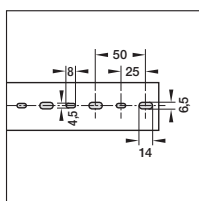

Bottenstansning

Enligt EN 50085
Kanalbredd 25, 35 och
50 mm