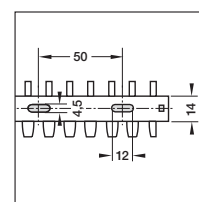

Hålstansning
VK flex 20, 30