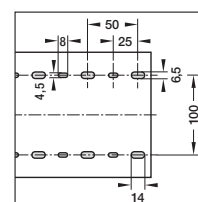

Trädklammer

Ändplatta

Sidostansning D

Bottenstansning
Enligt EN 50085
Kanalbredd 15, 25,
30, 40 och 60 mm

Bottenstansning
Enligt EN 50085
Kanalbredd 80, 100
och 120 mm

Bottenstansning
Enligt EN 50085
Kanalbredd 150 mm