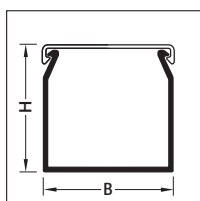

Material: Hård PVC

Standardlängd: 2000 mm

Leveransform: Underdel och lock

Standardfärger: RAL7030 grå

Utvändiga mått Höjd x bredd	Underdel och lock Ref.Nr	E.nr	För- packning	Ledningsutrymme för enkelledare			Trådklammer		Ändplatta	
				1mm ²	1,5mm ²	2,5mm ²	Ref.Nr	E.nr	Ref.Nr	E.nr
35 x 25 mm	LKG37025	E 2997400	48 m	60	48	33			LK37025/4	E 2997482
35 x 35 mm	LKG37037	E 2997100	40 m	80	64	44			LK37037/4	E 2997483
35 x 50 mm	LKG37050	E 2997402	48 m	129	103	71	LK37050/3	E 2997470	LK37050/4	E 2997484
35 x 75 mm	LKG37075	E 2997404	28 m	193	155	106	LK37075/3	E 2997471	LK37075/4	E 2997485
35 x 100 mm	LKG37100	E 2997406	20 m	263	212	145				
50 x 35 mm	LKG50037	E 2997410	48 m	114	93	63			LK50037/4	E 2997486
50 x 50 mm	LKG50050	E 2997412	48 m	188	151	104	LK50050/3	E 2997472	LK50050/4	E 2997487
50 x 75 mm	LKG50075	E 2997102	20 m	284	228	156	LK50075/3	E 2997473	LK50075/4	E 2997488
50 x 100 mm	LKG50100	E 2997414	24 m	376	303	208	LK50100/3	E 2997474	LK50100/4	E 2997489
50 x 125 mm	LKG50125	E 2997416	18 m	502	403	277	LK50125/3	E 2997475	LK50125/4	E 2997490
50 x 140 mm	LKG50140	E 2997418	16 m	526	424	291	LK50140/3	E 2997476	LK50140/4	E 2997491
75 x 50 mm	LKG75050	E 2997104	22 m	285	229	157	LK75050/3	E 2997477	LK75050/4	E 2997492
75 x 75 mm	LKG75075	E 2997106	24 m	434	350	240	LK75075/3	E 2997478	LK75075/4	E 2997493
75 x 100 mm	LKG75100	E 2997108	18 m	565	454	312	LK75100/3	E 2997479	LK75100/4	E 2997494
75 x 125 mm	LKG75125	E 2997420	12 m	724	581	400	LK75125/3	E 2997480	LK75125/4	E 2997495

Sidostansning

Bottenstansning

Enligt EN 50085
Kanalbredd 25, 35 och
50 mm

Bottenstansning

Enligt EN 50085
Kanalbredd 75, 100
och 125 mm

Trådklammer

Ändplatta

- Slitsade kanaler i 15 olika storlekar
- Bottenstansning enligt EN 50085
- Slitsavstånd 12,5 mm
- Fyra olika kanalhöjder
- Självsläckande enligt UL94V1
- Max ledararea 6 mm²
- Temperaturbeständig från -25 till +90°C