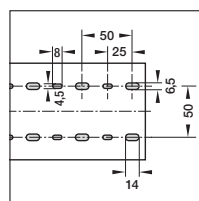

Material: Hård PVC

Standardlängd: 2000 mm

Leveransform: Underdel och lock

Standardfärger: RAL7030 grå

Utvändiga mått Höjd x bredd	Underdel och lock Ref.Nr	E.nr	För- packning	Ledningsutrymme för enkelledare			Trådklammer		Ändplatta	
				1mm ²	1,5mm ²	2,5mm ²	Ref.Nr	E.nr	Ref.Nr	E.nr
35 x 25 mm	LKG37025	E 2997400	48 m	60	48	33			LK37025/4	E 2997482
35 x 35 mm	LKG37037	E 2997100	40 m	80	64	44			LK37037/4	E 2997483
35 x 50 mm	LKG37050	E 2997402	48 m	129	103	71	LK37050/3	E 2997470	LK37050/4	E 2997484
35 x 75 mm	LKG37075	E 2997404	28 m	193	155	106	LK37075/3	E 2997471	LK37075/4	E 2997485
35 x 100 mm	LKG37100	E 2997406	20 m	263	212	145				
50 x 35 mm	LKG50037	E 2997410	48 m	114	93	63			LK50037/4	E 2997486
50 x 50 mm	LKG50050	E 2997412	48 m	188	151	104	LK50050/3	E 2997472	LK50050/4	E 2997487
50 x 75 mm	LKG50075	E 2997102	20 m	284	228	156	LK50075/3	E 2997473	LK50075/4	E 2997488
50 x 100 mm	LKG50100	E 2997414	24 m	376	303	208	LK50100/3	E 2997474	LK50100/4	E 2997489
50 x 125 mm	LKG50125	E 2997416	18 m	502	403	277	LK50125/3	E 2997475	LK50125/4	E 2997490
50 x 140 mm	LKG50140	E 2997418	16 m	526	424	291	LK50140/3	E 2997476	LK50140/4	E 2997491
75 x 50 mm	LKG75050	E 2997104	22 m	285	229	157	LK75050/3	E 2997477	LK75050/4	E 2997492
75 x 75 mm	LKG75075	E 2997106	24 m	434	350	240	LK75075/3	E 2997478	LK75075/4	E 2997493
75 x 100 mm	LKG75100	E 2997108	18 m	565	454	312	LK75100/3	E 2997479	LK75100/4	E 2997494
75 x 125 mm	LKG75125	E 2997420	12 m	724	581	400	LK75125/3	E 2997480	LK75125/4	E 2997495

Sidostansning

Bottenstansning

Enligt EN 50085
Kanalbredd 25, 35 och
50 mm

Bottenstansning

Enligt EN 50085
Kanalbredd 75, 100
och 125 mm

Trådklammer

Ändplatta

- Slitsade kanaler i 15 olika storlekar
- Bottenstansning enligt EN 50085
- Slitsavstånd 12,5 mm
- Fyra olika kanalhöjder
- Självsläckande enligt UL94V1
- Max ledararea 6 mm²
- Temperaturbeständig från -25 till +90°C