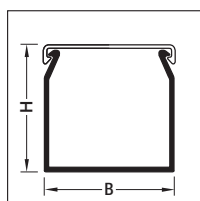

Sidostansning

Bottenstansning

Enligt EN 50085
Kanalbredd 25, 35 och
50 mm

Bottenstansning

Enligt EN 50085
Kanalbredd 75, 100
och 125 mm

Trådklammer

Ändplatta

- Slitsade kanaler i 15 olika storlekar
- Bottenstansning enligt EN 50085
- Slitsavstånd 12,5 mm
- Fyra olika kanalhöjder
- Självsläckande enligt UL94V1
- Max ledararea 6 mm²
- Temperaturbeständig från -25 till +90°C

Material: PPO (halogenfritt)
Standardlängd: 2000mm
Leveransform: Underdel och lock
Standardfärger: RAL7035 ljusgrå

Utvändiga mått Höjd x bredd	Underdel och lock Ref.nr	E.nr	För- packning	Ledningsutrymme för enkelledare			Trådklammer	
				1mm ²	1,5mm ²	2,5mm ²	Förpackning 50 st Ref.nr	E.nr
24 x 24 mm	HNG 25025	E 2997500	36 m	40	32	22		
26 x 24 mm	HNG 37025	E 2997510	48 m	60	48	33		
36 x 37 mm	HNG 37037	E 2997512	32 m	95	76	52		
36 x 49 mm	HNG 37050	E 2997514	40 m	129	103	71	HN 37050/3	E 2997570
49 x 24 mm	HNG 50025	E 2997520	48 m	77	62	42		
49 x 37 mm	HNG 50037	E 2997522	40 m	127	102	70		
49 x 49 mm	HNG 50050	E 2997524	48 m	185	140	96	HN 50050/3	E 2997571
49 x 74 mm	HNG 50075	E 2997526	20 m	250	212	146	HN 50075/3	E 2997572
49 x 99 mm	HNG 50100	E 2997528	24 m	336	285	196	HN 50100/3	E 2997573
49 x 124 mm	HNG 50125	E 2997529	18 m	502	403	277	HN 50125/3	E 2997574
73 x 36 mm	HNG 75037	E 2997530	40 m	210	169	116	HN 75037/3	E 2997575
73 x 49 mm	HNG 75050	E 2997532	20 m	277	222	153	HN 75050/3	E 2997576
73 x 74 mm	HNG 75075	E 2997534	16 m	423	340	233	HN 75075/3	E 2997577
73 x 99 mm	HNG 75100	E 2997536	16 m	575	462	317	HN 75100/3	E 2997578
73 x 124 mm	HNG 75125	E 2997538	12 m	724	581	400	HN 75125/3	E 2997579