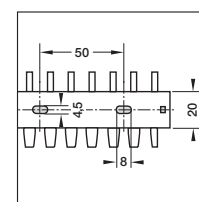

Sidostansning
VK flex 10

Hålstansning
VK flex 10

Sidostansning
VK flex 20, 30, 40

Hålstansning
VK flex 20, 30

Hålstansning
VK flex 40

	Benämning	Beskrivning	Förp.	Ref.nr
 M51592	Distans	Höjd 12 mm Diameter 25 mm Förpackning 50 stycken	50	M5159/2
 L5085	Expandernit <i>halogenfri</i>	Håldiameter 4 mm Godstjocklek ca. 2 - 5 mm Förpackning 100 stycken	100	L5085
 L5262	Nitverktyg	För expandernit L5085 för expandernit L5085	1	L5262 GRAU
 M5159	Distans	Höjd 20 mm Diameter 25 mm Förpackning 50 stycken	50	M5159
 L5123	Expandernit <i>halogenfri</i>	Håldiameter 4 mm Godstjocklek ca. 4 - 7 mm Förpackning 100 stycken	100	L5123
 L5263	Nitverktyg	För expandernit L5123 för expandernit L5123	1	L5263 ROT
 M5164	Skyddkrage	M 4 - M 5 Förpackning 100 stycken	100	M5164
 L5123	Expandernit <i>halogenfri</i>	Håldiameter 4 mm Godstjocklek ca. 4 - 7 mm Förpackning 100 stycken	100	L5067
 L5264	Nitverktyg	för expandernit L5067	1	L5264 SCHW
 L5123	Kanaltång	BA6/DNG/LKG/HNG	1	L6490
 L5123	Kanalsax		1	L5561