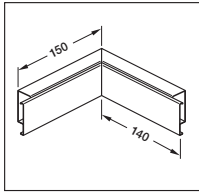

- Formstycken för riktningsändringar

Material: Förzinkad plåt

Leveransform: Ett formstycke

Standardfärg: Förzinkad plåt
RAL 9010 vid förfrågan

Innerhorn

Ref.nr
E.nr