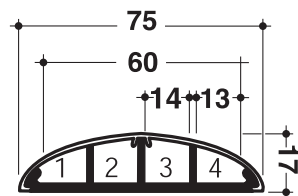

- Golvkanal för max 4 kablar i plast och aluminium

- Lock i aluminium och underdel plast.
- Vid jordning används L5806
- Är testad för yttre påverkan av möbler i stål

Leveranslängd: 2000 mm

Leveransfärg:

- Natureloxerad aluminium
- Grå: RAL 7030, Beige: RAL 1019

	Benämning	Beskrivning	Förp.	Ref.nr	E.nr
  SL1104007030	Golvkanal	Golvkanal 1-fack Ledningsutrymme: 1st 3x1,5mm²	70 m	SL 11040-7030	1155586
  SL1807509001	Golvkanal i plast	Golvkanal 4 fack	32 m	SL18075-7030 SL 18075-1019	1155584 1155582
  SLA180750ELN	Golvkanal i aluminium	Golvkanal 4 fack Ledningsutrymme: 4 st 3x1,5mm²	10 m	SLA18075-ALU	1155580