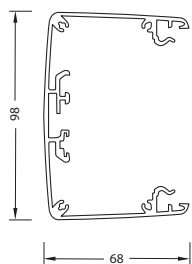

DA 200 finns i tre olika varianter:

- Med klämteknik (K) för infästning mellan golv och undertak.
- Med spänntechnik (S) för infästning mellan golv och tak.
- Och fristående (F) med flexibel slang och tung fot.
- Stavarna är utrustade med vattenpass och spännfäste för att snabbt kunna riktas in och fixeras.

Uttagsinsatser:

- System Ecoline med 2 och 3-vägs uttag med klick-in-funktion i halogenfri plast. Matas med vanligt kabel eller färdig monterad kabel.
- Till datauttag använder vi en multodosa med centrumbrickor för AMP/Keystone, Lexcom, Nexans, Avaya, IBM/AC/R&M och IBM/GFp Port.

Standardfärg:

Natureloxerad aluminium (ALU) och fjällvit (RAL9010).
Specialfärger vid förfrågan

Material:

Stav i aluminium med bottendel i polyamid. Spännhandtag i förzinkad stål och tung fot i bly.