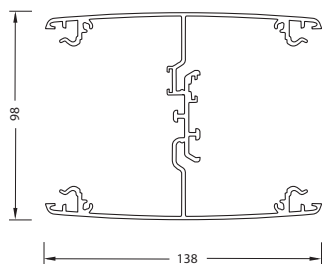

DA 200 finns i tre olika varianter:

- Med klämteknik (K) för infästning mellan golv och undertak.
- Med spänntechnik (S) för infästning mellan golv och tak.
- Och fristående (F) med flexibel slang och tung fot.
- Stavarna är utrustade med vattenpass och spännfäste för att snabbt kunna riktas in och fixeras.

Uttagsinsatser:

- System Ecoline med 2 och 3-vägs uttag med klick-in-funktion i halogenfri plast. Matas med vanligt kabel eller färdig monterad kabel.
- Till datauttag använder vi en multidosas med centrumbrickor för AMP/Keystone, Lexcom, Nexans, Avaya, IBM/AC/R&M och IBM/GFp Port

Standardfärg:

Natureloxerad aluminium (ALU) och fjällvit (RAL9010).
Specialfärger vid förfrågan

Material:

Stav i aluminium med bottendel i polyamid. Spännhandtag i förzinkad stål och tung fot i bly.