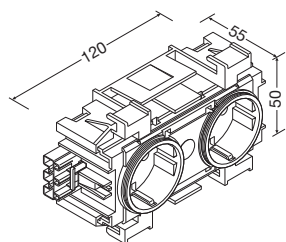

- Uttagssystem Ecoline med 2 och 3-vägs uttag med klick-in-funktion i halogenfri plast. Matas med vanligt kabel eller färdigmonterad kabel.
- Till datauttag använder vi en multidosa med centrumbrickor för AMP/Keystone, Lexcom, Nexans, Avaya, IBM/AC/R&M och IBM/GFp Port.

Tillbehör

- Anslutningsledning med vinklad stickpropp och anslutningskontakt, längd 5m
- Patchkabel RJ45 längd 5m

Standardfärg:

Anthrazitgrå (ANTH) och fjällvit (RAL 9010)

Material: halogenfritt

	Benämning	Beskrivning	Förp.	E.nr	Ref.nr
	2-vägs uttagsmodul	Halogenfritt uttag i isolationsklass 2 med klick-in funktion. Ansluts med färdigmonterad kabel. märkström 16A	10 10	1158209 1157970	G4001-9010 G4001-ANTH
G4001-9010					
	2-vägs uttagsmodul, vridbar	Halogenfritt vridbart uttag i isolationsklass 2 med klick-in funktion. Ansluts med färdigmonterad kabel. Märkström 16 A	10 10	1158176 1158175	G4041-9010 G4041-ANTH
G4041-9010					
	3-vägs uttagsmodul	Halogenfritt uttag i isolationsklass 2 med klick-in funktion. Ansluts med vanlig kabel eller färdigmonterad kabel. Märkström 16A	1 1	1157455 1157458	G4301-9010 G4301-ANTH
G4301-9010					
	Uttagsram med märkskylt	Uttagsram i halogenfri plast med märkskylt för 2-vägs uttag	1 1	1158950 1158953	G3511-9010 G3511-ALU
G3511-9010					
	Uttagsram	Uttagsram i halogenfri plast för 2-vägs uttag.	1 1	1158947 1158946	G3501-9010 G3501-ALU
	Uttagsram med märkskylt	Uttagsram i halogenfri plast med märkskylt för 3-vägs uttag	1 1	1157467 1157469	G3615-9010 G3615-ALU
G3615-9010					
	Uttagsram	Uttagsram i halogenfri plast för 3-vägs uttag	1 1	1157462 1157464	G3614-9010 G3614_ALU
G3614-9010					
	Multibox	Multidosa för datauttag inklusive ram och centrumbrickor för följande fabrikat: Nexans, AMP/Keystone, Lexcom, Avaya systemax, (IBM/AC/R&M) och IBM/GFP Port.	1 1	1158925 1158928	G3507-9010 G3507-ALU
G3507-9010					
	Apparaturdos	Apparaturdos för externt material	1	1158855	G2700
G2700					
	Anslutningsledning med stickpropp	Aslutningsledning 3 x 1,5 mm med stickpropp, längd 5 m	1	1157856	G4761
	Anslutningsledning data	Datakabel inklusive uttagsdon, UTP Kat. 6 (250 MHz) keystone infästning. Längd: 7,5 m	1		12909
	Anslutningsledning data	Datakabel inklusive uttagsdon, SFTP Kat. 6 (250 MHz) keystone infästning. Längd: 7,5 m	1		12912