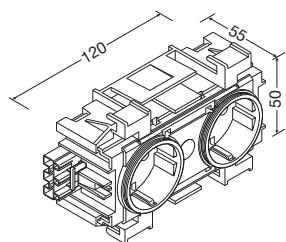

- Uttagssystem Ecoline med 2 och 3-vägs uttag med klick-in-funktion i halogenfri plast. Matas med vanligt kabel eller färdigmonterad kabel.
- Till datauttag använder vi en multidosa med centrumbrickor för AMP/Keystone, Lexcom, Nexans, Avaya, IBM/AC/R&M och IBM/GFp Port.

Tillbehör

- Anslutningsledning med vinklad stickpropp och anslutningskontakt, längd 5m
- Patchkabel RJ45 längd 5m

Standardfärg:

Anthrazitgrå (ANTH) och fjällvit (RAL 9010)

Material: halogenfritt

	Benämning	Beskrivning	Förp.	E.nr	Ref.nr
	2-vägs uttagsmodul	Halogenfritt uttag i isolationsklass 2 med klick-in funktion. Ansluts med färdigmonterad kabel. märkström 16A	10 10	1158209 1157970	G4001-9010 G4001-ANTH
G4001-9010					
	2-vägs uttagsmodul, vridbar	Halogenfritt vridbart uttag i isolationsklass 2 med klick-in funktion. Ansluts med färdigmonterad kabel. Märkström 16 A	10 10	1158176 1158175	G4041-9010 G4041-ANTH
G4041-9010					
	3-vägs uttagsmodul	Halogenfritt uttag i isolationsklass 2 med klick-in funktion. Ansluts med vanlig kabel eller färdigmonterad kabel. Märkström 16A	1 1	1157455 1157458	G4301-9010 G4301-ANTH
G4301-9010					
	Uttagsram med märkskylt	Uttagsram i halogenfri plast med märkskylt för 2-vägs uttag	1 1	1158950 1158953	G3511-9010 G3511-ALU
G3511-9010					
	Uttagsram	Uttagsram i halogenfri plast för 2-vägs uttag.	1 1	1158947 1158946	G3501-9010 G3501-ALU
	Uttagsram med märkskylt	Uttagsram i halogenfri plast med märkskylt för 3-vägs uttag	1 1	1157467 1157469	G3615-9010 G3615-ALU
G3615-9010					
	Uttagsram	Uttagsram i halogenfri plast för 3-vägs uttag	1 1	1157462 1157464	G3614-9010 G3614_ALU
G3614-9010					
	Multibox	Multidosa för datauttag inklusive ram och centrumbrickor för följande fabrikat: Nexans, AMP/Keystone, Lexcom, Avaya systemax, (IBM/AC/R&M) och IBM/GFP Port.	1 1	1158925 1158928	G3507-9010 G3507-ALU
G3507-9010					
	Apparaturdos	Apparaturdos för externt material	1	1158855	G2700
G2700					
	Anslutningsledning med stickpropp	Aslutningsledning 3 x 1,5 mm med stickpropp, längd 5 m	1	1157856	G4761
	Anslutningsledning data	Datakabel inklusive uttagsdon, UTP Kat. 6 (250 MHz) keystone infästning. Längd: 7,5 m	1		12909
	Anslutningsledning data	Datakabel inklusive uttagsdon, SFTP Kat. 6 (250 MHz) keystone infästning. Längd: 7,5 m	1		12912