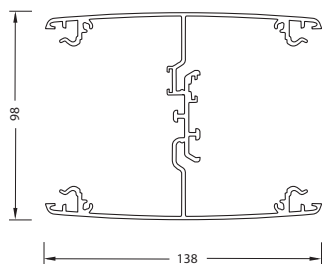

DA 200 finns i tre olika varianter:

- Med klämteknik (K) för infästning mellan golv och undertak.
- Med spänntechnik (S) för infästning mellan golv och tak.
- Och fristående (F) med flexibel slang och tung fot.
- Stavarna är utrustade med vattenpass och spännfäste för att snabbt kunna riktas in och fixeras.

Uttagsinsatser:

- System Ecoline med 2 och 3-vägs uttag med klick-in-funktion i halogenfri plast. Matas med vanligt kabel eller färdig monterad kabel.
- Till datauttag använder vi en multodos med centrumbrickor för AMP/Keystone, Lexcom, Nexans, Avaya, IBM/AC/R&M och IBM/GFp Port

Standardfärg:

Natureloxerad aluminium (ALU) och fjällvit (RAL9010).
Specialfärger vid förfrågan

Material:

Stav i aluminium med bottendel i polyamid. Spännhandtag i förzinkad stål och tung fot i bly.