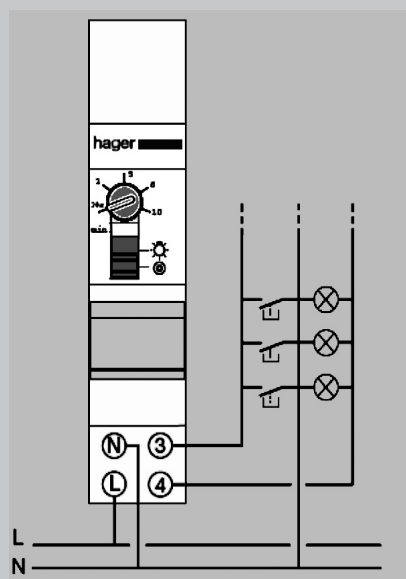

Tekniska data	EMN001	EMN005	EMS005
Spänningsförsörjning	230 V +15% -15 % 50/60 Hz	230 V +15% -15 % 50/60 Hz	
Egenförbrukning	1 W	1 W	
Mått	1	1	
Belastningar <ul style="list-style-type: none"> • AC1 • Glödljus • Halogenlampor 230 V~ • Konventionell transformator • Parallellkompenserade lysrör • Okompenserade lysrör • Elektronisk transformator • Kompaktlysrör 	16 A - 230 V AC 2300 W 2300 W 1500 W Kondensator 110µF 1000 W 1000 W 1000 VA / 110µF 460 W	16 A - 230 V AC 2300 W 2300 W 1500 W Kondensator 110µF 1000 W 1000 W 1000 VA / 110µF 460 W	
Funktionsöversikt <ul style="list-style-type: none"> • Frånslagstid(Kort knapptryckning) • Frånslagstid(Lång knapptryckning) • Varning • Manuell överstyrning • Glimlampström (max.) • Automatisk 3- och 4-ledarkoppling • Omkopplare • Max. impulstid 	30 s till 10 min - - Ja 100 mA Ja Automatik / Till 100 %	30 s till 10 min 1 h - Ja 100 mA Ja Automatik / Till 100 %	- - Ja - - - -
Omgivningstemperatur Drift Lager	- 10°C to + 50°C - 25°C to + 70°C	- 10°C to + 50°C - 25°C to + 70°C	
Anslutningar Mjukledare Enkelledare Överkopplingsbygel Blinkvarning	1 till 6 mm ² 1,5 till 10 mm ² 2 ledare 1,5 mm ²	1 till 6 mm ² 1,5 till 10 mm ² 2 ledare 1,5 mm ²	Quick connect 1,5 -> 2,5 mm ²

Elektrisk anslutning EMN001 / EMN005 / EMS005:
4-ledare anslutning

Elektrisk anslutning EMN001 / EMN005 / EMS005:
3-ledare anslutning

Funktionsbeskrivning av trappautomat EMN001 / EMN005 / EMS005

I läge automatik kan trappautomaten växla mellan olika inkopplingstider
 Kort knapptryckning (< 3sek) eller lång knapptryckning (>3 sek) ger olika tider.