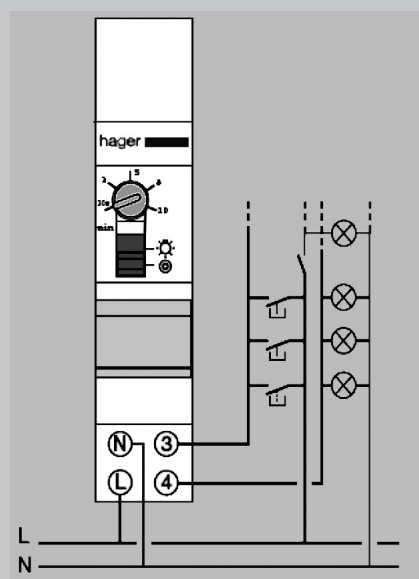

Tekniska data	EMN001	EMN005	EMS005
Spänningsförsörjning	230 V +15% -15 % 50/60 Hz	230 V +15% -15 % 50/60 Hz	
Egenförbrukning	1 W	1 W	
Mått	1	1	
Belastningar <ul style="list-style-type: none"> • AC1 • Glödljus • Halogenlampor 230 V~ • Konventionell transformator • Parallellkompenserade lysrör • Okompenserade lysrör • Elektronisk transformator • Kompaktlysrör 	16 A - 230 V AC 2300 W 2300 W 1500 W Kondensator 110µF 1000 W 1000 W 1000 VA / 110µF 460 W	16 A - 230 V AC 2300 W 2300 W 1500 W Kondensator 110µF 1000 W 1000 W 1000 VA / 110µF 460 W	
Funktionsöversikt <ul style="list-style-type: none"> • Frånslagstid(Kort knapptryckning) • Frånslagstid(Lång knapptryckning) • Varning • Manuell överstyrning • Glimlampström (max.) • Automatisk 3- och 4-ledarkoppling • Omkopplare • Max. impulstid 	30 s till 10 min - - Ja 100 mA Ja Automatik / Till 100 %	30 s till 10 min 1 h - Ja 100 mA Ja Automatik / Till 100 %	- - Ja - - - -
Omgivningstemperatur Drift Lager	- 10°C to + 50°C - 25°C to + 70°C	- 10°C to + 50°C - 25°C to + 70°C	
Anslutningar Mjukledare Enkelledare Överkopplingsbygel Blinkvarning	1 till 6 mm ² 1,5 till 10 mm ² 2 ledare 1,5 mm ²	1 till 6 mm ² 1,5 till 10 mm ² 2 ledare 1,5 mm ²	Quick connect 1,5 -> 2,5 mm ²

Elektrisk anslutning EMN001 / EMN005 / EMS005:
4-ledare anslutning

Elektrisk anslutning EMN001 / EMN005 / EMS005:
3-ledare anslutning

Funktionsbeskrivning av trappautomat EMN001 / EMN005 / EMS005

I läge automatik kan trappautomaten växla mellan olika inkopplingstider
 Kort knapptryckning (< 3sek) eller lång knapptryckning (>3 sek) ger olika tider.