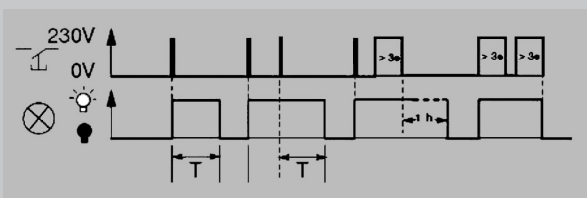

Funktion C på EMN005, EMS005:

Styrpuls

Kontakt