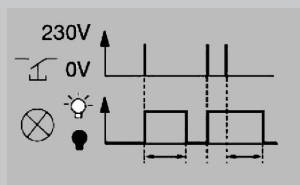

En kort knapptryckning aktiverar korttidsintervallet (30 sek till 10 min) medan en lång knapptryckning aktiverar långtidsintervallet (max 1 timme).

EMN001,

Funktion A på EMN005, EMS005:

Styrpuls

Kontakt

Inom korttidsintervallet, som för övrigt är lika som EMN001, kommer en knapptryckning att sluta utgångskontakten under den inställda tiden. Om ytterligare knapptryckning sker kommer tiden att starta på nytt. Samma funktioner går att få med blinkvarning vilket innebär att ljuset blinkar ett kort blink, lyser 10 s, kort blink, lyser 30 s, släcker sedan