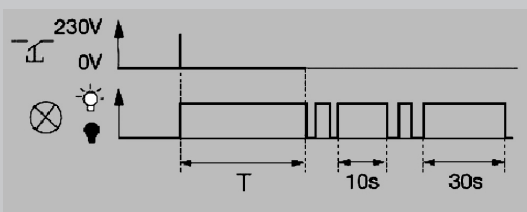

En kort knapptryckning aktiverar korttidsintervallet (30 sek till 10 min) medan en lång knapptryckning aktiverar långtidsintervallet (max 1 timme).

EMN001,

Funktion A på EMN005, EMS005:

Styrpuls

Kontakt

Inom korttidsintervallet, som för övrigt är lika som EMN001, kommer en knapptryckning att sluta utgångskontakten under den inställda tiden. Om ytterligare knapptryckning sker kommer tiden att starta på nytt. Samma funktioner går att få med blinkvarning vilket innebär att ljuset blinkar ett kort blink, lyser 10 s, kort blink, lyser 30 s, släcker sedan

Funktion B på EMN005, EMS005:

Styrpuls

Kontakt

En lång knapptryckning kommer att försätta trappautomaten i långtidsintervallet. Den kommer att växla tillbaka kontakten efter 1 timme om inte ytterligare en lång knapptryckning sker, för att släcka ljuset. Därefter återgår trappautomaten till korttidsintervallet igen. Samma funktioner går att få med blinkvarning vilket innebär att ljuset blinkar ett kort blink, lyser 10 s, kort blink, lyser 30 s, släcker sedan