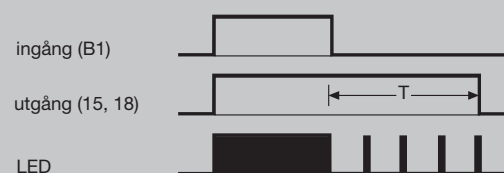

Funktion

**Tillslagsfördröjda
EZ001 och EZ006 Funktion D**

**Frånslagsfördröjda
EZ002 och EZ006 Funktion C**

**Inkopplingswisch
EZ003 och EZ006 Funktion E**

**Impulstimer
EZ004 och EZ006 Funktion A**

**Symmetrisk blinkrelä
EZ005 och EZ006 Funktion F**

**Frånkopplingswisch
EZ006 Funktion B**

Multifunktion:

- 8 Funktioner:
- D - Tillslagsfördröjd
- C - Frånslagsfördröjd
- E - Inkopplingswisch
- B - Frånkopplingswisch
- A - Impulstimer
- F - Blinkrelä
- on - TILL
- off - Från

Funktionsindikering med LED:

-  - Utgång i frånläge, ingen tidsräkning
-  - Utgång i frånläge, tidsräkning
-  - Utgång i tilläge, ingen tidsräkning
-  - Utgång i tilläge, tidsräkning
-  - Utgång i tilläge, ingen tidsräkning EZ005