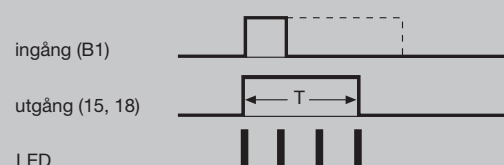

**Impulstimer
EZ004 och EZ006 Funktion A**