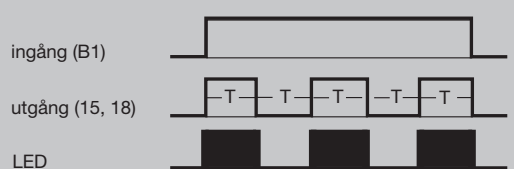

Funktion

**Tillslagsfördröjda
EZ001 och EZ006 Funktion D**

**Frånslagsfördröjda
EZ002 och EZ006 Funktion C**

**Inkopplingswisch
EZ003 och EZ006 Funktion E**

**Impulstimer
EZ004 och EZ006 Funktion A**

**Symmetrisk blinkrelä
EZ005 och EZ006 Funktion F**

**Frånkopplingswisch
EZ006 Funktion B**

Multifunktion:

- 8 Funktioner:
- D - Tillslagsfördröjd
- C - Frånslagsfördröjd
- E - Inkopplingswisch
- B - Frånkopplingswisch
- A - Impulstimer
- F - Blinkrelä
- on - TILL
- off - Från

Funktionsindikering med LED:

-  - Utgång i frånläge, ingen tidsräkning
-  - Utgång i frånläge, tidsräkning
-  - Utgång i tilläge, ingen tidsräkning
-  - Utgång i tilläge, tidsräkning
-  - Utgång i tilläge, ingen tidsräkning EZ005