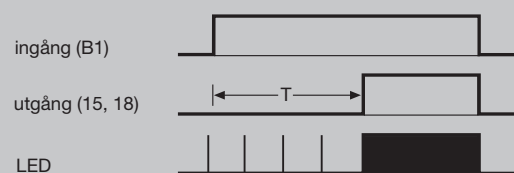

Funktion

**Tillslagsfördröjda
EZ001 och EZ006 Funktion D**

**Frånslagsfördröjda
EZ002 och EZ006 Funktion C**

**Inkopplingswisch
EZ003 och EZ006 Funktion E**

**Impulstimer
EZ004 och EZ006 Funktion A**

**Symmetrisk blinkrelä
EZ005 och EZ006 Funktion F**

**Frånkopplingswisch
EZ006 Funktion B**

Multifunktion:

- 8 Funktioner:
- D - Tillslagsfördröjd
- C - Frånslagsfördröjd
- E - Inkopplingswisch
- B - Frånkopplingswisch
- A - Impulstimer
- F - Blinkrelä
- on - TILL
- off - Från

Funktionsindikering med LED:

-  - Utgång i frånläge, ingen tidsräkning
-  - Utgång i frånläge, tidsräkning
-  - Utgång i tilläge, ingen tidsräkning
-  - Utgång i tilläge, tidsräkning
-  - Utgång i tilläge, ingen tidsräkning EZ005