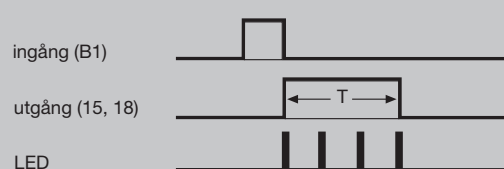

Funktion

**Tillslagsfördröjda
EZ001 och EZ006 Funktion D**

**Frånslagsfördröjda
EZ002 och EZ006 Funktion C**

**Inkopplingswisch
EZ003 och EZ006 Funktion E**

**Impulstimer
EZ004 och EZ006 Funktion A**

**Symmetrisk blinkrelä
EZ005 och EZ006 Funktion F**

**Frånkopplingswisch
EZ006 Funktion B**

Multifunktion:

- 8 Funktioner:
- D - Tillslagsfördröjd
- C - Frånslagsfördröjd
- E - Inkopplingswisch
- B - Frånkopplingswisch
- A - Impulstimer
- F - Blinkrelä
- on - TILL
- off - Från

Funktionsindikering med LED:

-  - Utgång i frånläge, ingen tidsräkning
-  - Utgång i frånläge, tidsräkning
-  - Utgång i tilläge, ingen tidsräkning
-  - Utgång i tilläge, tidsräkning
-  - Utgång i tilläge, ingen tidsräkning EZ005