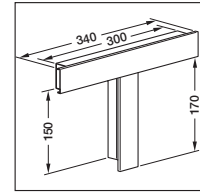

T- och korsstycke

Ref.nr
E.nr