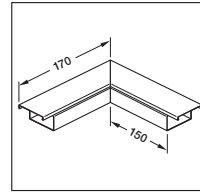

Liggande vinkel

Ref.nr
E.nr