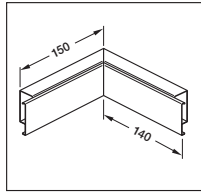

- Formstycken för riktningsändringar

Material: Förzinkad plåt

Leveransform: Ett formstycke

Standardfärg: Förzinkad plåt
RAL 9010 vid förfrågan

Innerhörn

Ref.nr
E.nr