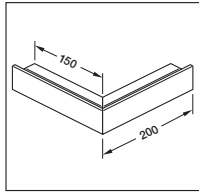

Material: Förzinkad plåt

Standardlängd: 2000 mm

Standardfärg: Förzinkad plåt RAL 9010 vid förfrågan

Leveransform: Underdel, front
Tillbehör beställs separat

Profil	Underdel, front klammer komplett Ref.nr E.nr	Förpackning	Utvändiga mått Höjd/Bredd mm	Kabelutrymme 11 mm Ø Ex. 3 x 1,5 mm ²
	LFS 20020 E 1158050	72 m	18/19	1
	LFS 30045 E 1158060	32 m	30/45	4

- Formstycken för riktningsändringar

Material: Förzinkad plåt

Leveransform: Ett formstycke

Standardfärg: Förzinkad plåt
RAL 9010 vid förfrågan

Innerhörn

Ref.nr
E.nr

Ytterhörn

Ref.nr
E.nr