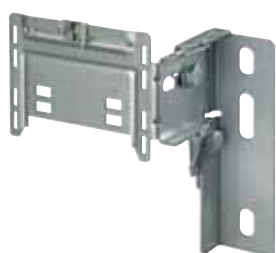

- Konsoler för alla kanalstorlekar och material
- Ställbara från 53 till 460 mm
- Komplet konsol består av en adapterplatta och en konsolarm. Adapterplattan plockas ut efter kanalhöjd 110, 130/170, eller 210 mm. Konsolarmen plockas ut efter det avstånd man önskar mellan vägg och kanalsystem.
- På konsolen finns en måttangivelse på vilken höjd från konsolen räknat överkanten på fönsterbänkskanal hamnar. Det följer även med en plastdetalj som tillfälligt placeras på konsolen för att ytterligare förenkla måttangivelsen.
- Adapterplattan är försedd med avlastningshylla och clips för infästning av kanal.
- Bärförmåga upp till 75 kg vid 600 mm avstånd mellan konsolerna
- Montering av ventilationsgaller görs ovanpå gallerhållaren som placeras på konsolarm
- Konsoler går att kombinera med stödfötter för frontplåtar eller frontlameller
- **Leveransform:**
  Konsol och adapterplatta var för sig

För teknisk information se sidan **XX**

G2260

Benämning	Beskrivning	Förp.	Ref.nr	E.nr
Konsol	G2260 för väggavstånd 53 - 81 mm	10	G2260	1158800
	G2261 för väggavstånd 78 - 125 mm	10	G2261	1158808
	G2262 för väggavstånd 120 - 200 mm	10	G2262	1158809
	G2263 för väggavstånd 195 - 460 mm	5	G2263	1158810