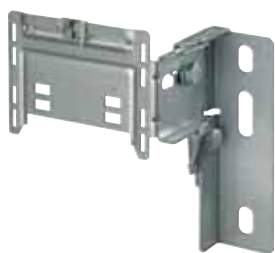

1. Konsoler för alla kanalstorlekar och material
   - Ställbara från 53 till 460 mm
   - Komplet konsol består av en adapterplatta och en konsolarm. Adapterplattan plockas ut efter kanalhöjd 110, 130/170 eller 210 mm. Konsolarmen plockas ut efter det avstånd man önskar mellan vägg och kanalsystem.
   - På konsolen finns en måttangivelse på vilken höjd från konsolen räknat överkanten på fönsterbänkskanal hamnar. Det följer även med en plastdetalj som tillfälligt kan placeras på konsolen för att ytterligare förenkla måttangivelsen.
   - Adapterplattan är försedd med avlastningshylla och clips för infästning av kanal.
   - Bärförmåga upp till 75 kg vid 600 mm avstånd mellan konsolerna
   - Montering av ventilationsgaller görs ovanpå gallerhållaren som placeras på konsolarm
   - Konsoler går att kombinera med stödfötter för frontplåtar eller frontlameller
2. **Leveransform:**
   Konsol och adapterplatta var för sig
3. För teknisk information se sidan 189.

G2260

Benämning	Beskrivning	Förp.	Ref.nr	E.nr
Konsol	G2260 för väggavstånd 53 - 81 mm	10	G2260	1158800
	G2261 för väggavstånd 78 - 125 mm	10	G2261	1158808
	G2262 för väggavstånd 120 - 200 mm	10	G2262	1158809
	G2263 för väggavstånd 195 - 460 mm	5	G2263	1158810