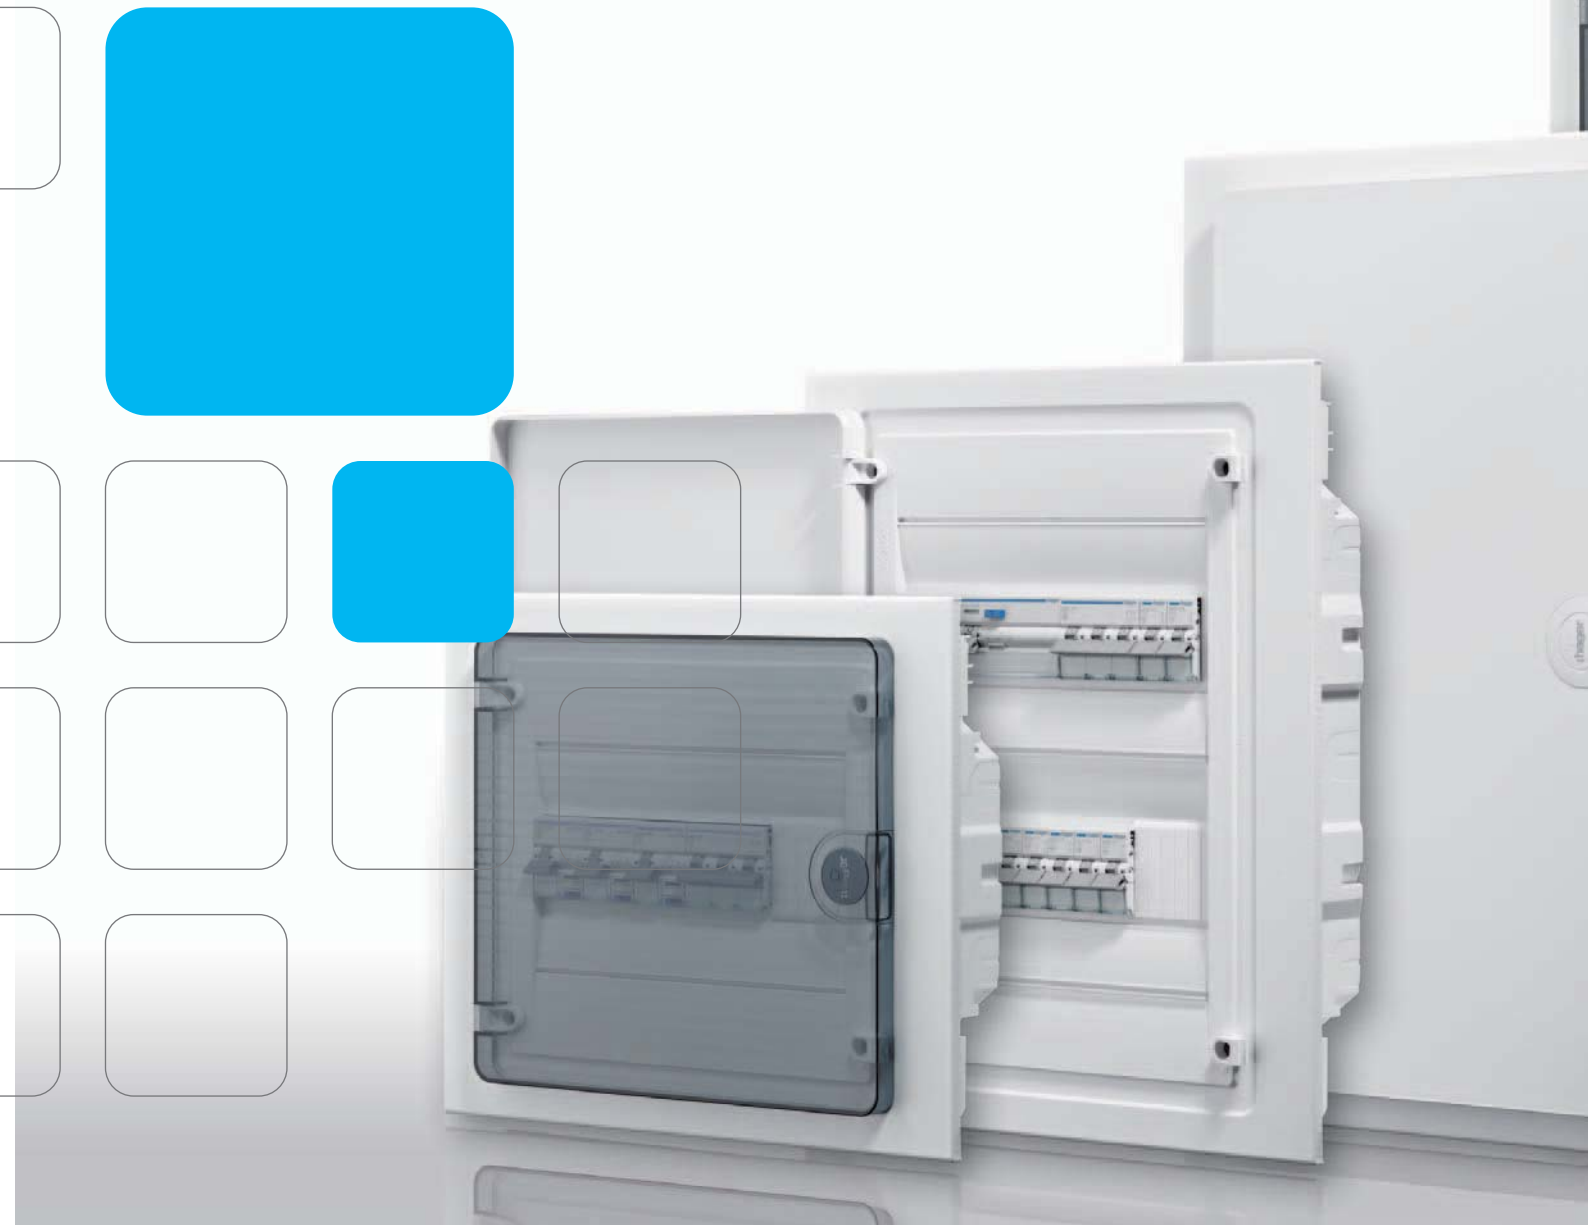

Nya golf

Innovation från Inspiration

Nya golf. Helt enkelt mer: fler idéer, mer flexibilitet. Ett helt nytt koncept med många idéer från praktiken. Enligt Hagertraditionen i alla avseenden - Kvalitet och innovation i elteknik i över 50 år. Nya Golf har en hel del nya funktioner som gör ditt dagliga arbete enklare. Mer utrymme för ledningsdragning. Ytterligare tidsvinster tack vare effektiv montering.