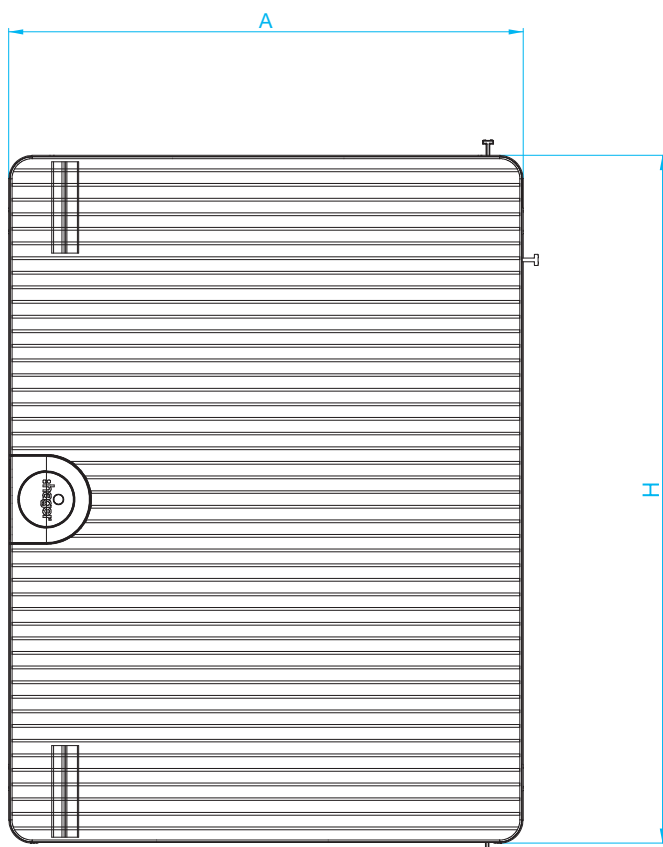

Kabelinföringar

- Uppe/Nere

Förberedd för kanal samt förpräglade knockouts på 20 mm, 25 mm, 32 mm och 40 mm.

Ref. nr.	Yttermått		Upphängningsmått		
	A	H	E	F	G
VS122... 1 rad 22 ■	461,5	251,5	401,5	135,5	58