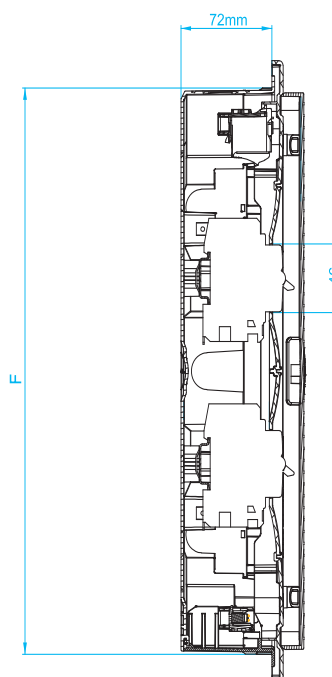

Kabelinföringar

- Uppe/Nere

Förpräglad kabelinföringsfläns på 20 mm, 25 mm, 32 mm och 40 mm. Infällnadslådan är 180° vändbar (genomföringsflänsen kan vändas upp eller ner).

- Knockoutsida

Tre knockouts \varnothing 25-40 mm till höger, mitten och till vänster samt två rader med knockouts \varnothing 20 mm.

Mått i mm

Ref. nr.		Mått i mm			
		Ram		Håltagningsmått	
		A	H	E	F
VF112...	1 rad 12	352	293	318	257
VF212...	2 rader 12	352	418	318	382
VF312...	3 rader 12	352	543	318	507
VF412...	4 rader 12	352	688	318	652
VF118...	1 rad 18	460	293	426	257
VF218...	2 rader 18	460	418	426	382
VF318...	3 rader 18	460	543	426	507
VF418...	4 rader 18	460	688	426	652
VF122...	1 rad 22	532	293	498	257