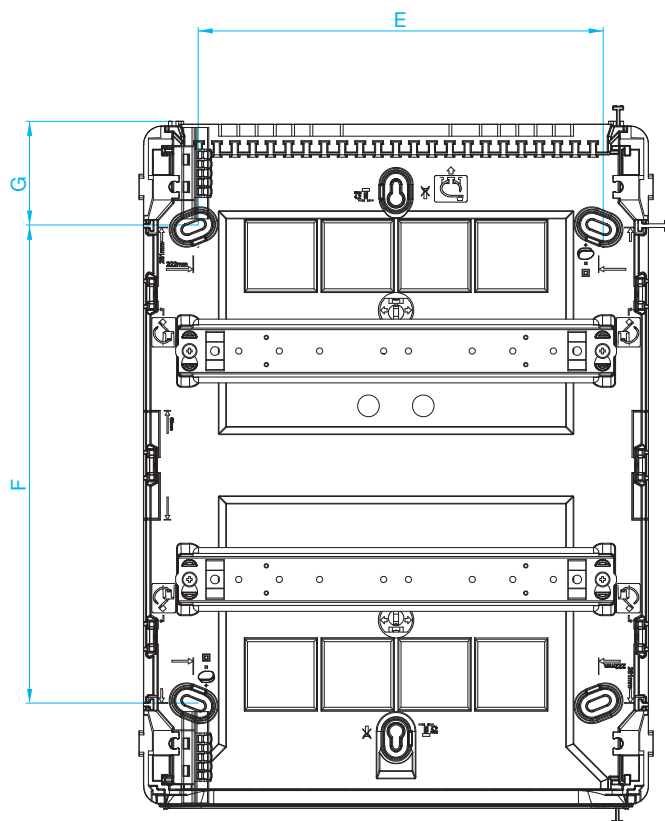

Kabelinföringar

- Uppe/Nere

Förberedd för kanal samt förpräglade knockouts på 20 mm, 25 mm, 32 mm och 40 mm.

Ref. nr.	Yttermått		Upphängningsmått		
	A	H	E	F	G
VS122... 1 rad 22 ■	461,5	251,5	401,5	135,5	58