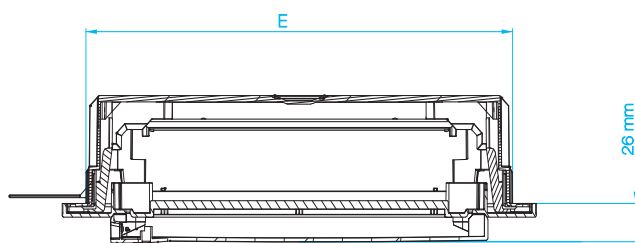

Kabelinföringar

- Uppe/Nere

Förpräglad kabelinföringsfläns på 20 mm, 25 mm, 32 mm och 40 mm. Infällnadslådan är 180° vändbar (genomföringsflänsen kan vändas upp eller ner).

- Knockoutsida

Tre knockouts $\varnothing$ 25-40 mm till höger, mitten och till vänster samt två rader med knockouts $\varnothing$ 20 mm.

Mått i mm

Ref. nr.		Mått i mm			
		Ram		Håltagningsmått	
		A	H	E	F
VF112...	1 rad 12	352	293	318	257
VF212...	2 rader 12	352	418	318	382
VF312...	3 rader 12	352	543	318	507
VF412...	4 rader 12	352	688	318	652
VF118...	1 rad 18	460	293	426	257
VF218...	2 rader 18	460	418	426	382
VF318...	3 rader 18	460	543	426	507
VF418...	4 rader 18	460	688	426	652
VF122...	1 rad 22	532	293	498	257

Ref. nr.	E	F
VF112...	318	257
VF212...	318	382
VF312...	318	507
VF412...	318	652
VF118...	426	257
VF218...	426	382
VF318...	426	507
VF418...	426	652
VF122...	498	257

Djupet måste alltid vara minst 72 mm.