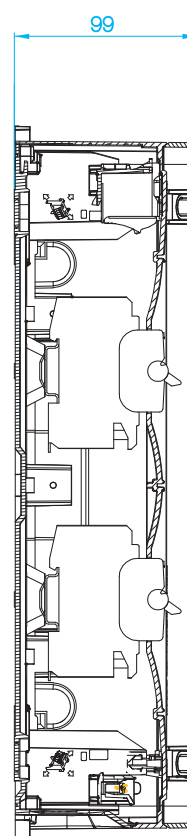

Kabelinföringar

- Uppe/Nere

Förberedd för kanal samt förpräglade knockouts på 20 mm, 25 mm, 32 mm och 40 mm.

Ref. nr.	Yttermått		Upphängningsmått		
	A	H	E	F	G
VS122... 1 rad 22 ■	461,5	251,5	401,5	135,5	58