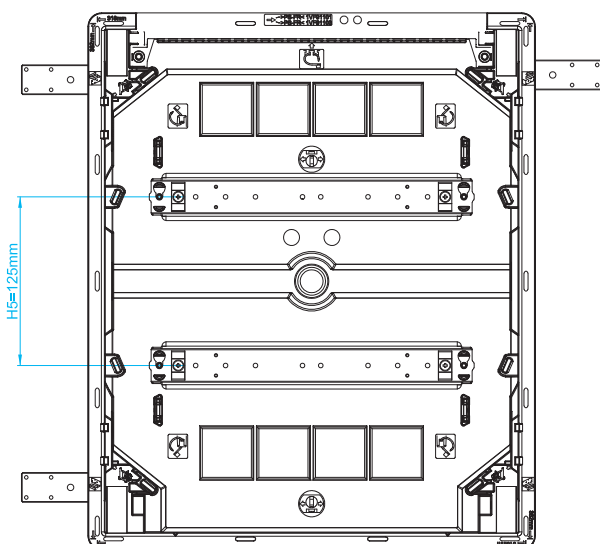

Kabelinföringar

- Uppe/Nere

Förpräglad kabelinföringsfläns på 20 mm, 25 mm, 32 mm och 40 mm. Infällnadslådan är 180° vändbar (genomföringsflänsen kan vändas upp eller ner).

- Knockoutsida

Tre knockouts \varnothing 25-40 mm till höger, mitten och till vänster samt två rader med knockouts \varnothing 20 mm.