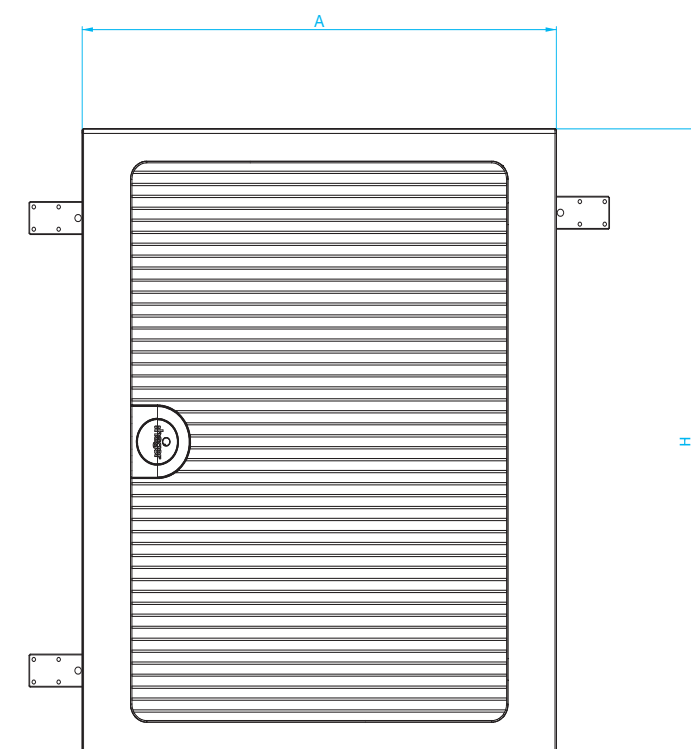

Ref. nr.		Mått i mm			
		Ram		Håltagningsmått	
		A	H	E	F
VF112...	1 rad 12	352	293	318	257
VF212...	2 rader 12	352	418	318	382
VF312...	3 rader 12	352	543	318	507
VF412...	4 rader 12	352	688	318	652
VF118...	1 rad 18	460	293	426	257
VF218...	2 rader 18	460	418	426	382
VF318...	3 rader 18	460	543	426	507
VF418...	4 rader 18	460	688	426	652
VF122...	1 rad 22	532	293	498	257

Ref. nr.	E	F
VF112...	318	257
VF212...	318	382
VF312...	318	507
VF412...	318	652
VF118...	426	257
VF218...	426	382
VF318...	426	507
VF418...	426	652
VF122...	498	257

Djupet måste alltid vara minst 72 mm.