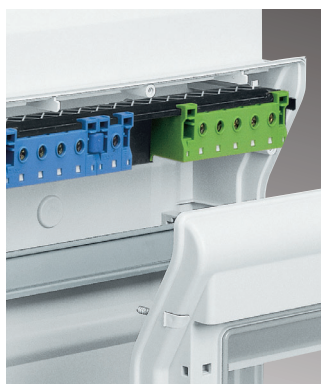

Hållanvisningar finns för sammankopplingsnipplar. Kabelkanaler kan monteras i kapslingen. Kabelinföringar finns både upptill och nertill av typ multifläns

Integrerad ledningsdragning

Kablage kan förläggas i kapslingens yttersidor

Fördelningskanal

Kapslingarna kan förses med en fördelningskanal som täcker utgående ledningar och utgör en snygg övergång till lämplig Tehalit matarkanal

Vector Orion

Vector IP65	34
Vector tillbehör	34
Orion IP65 Polyester	35
Orion IP65 Plåt	35
Vector Teknik	288
Orion Teknik	290

Kapslingar
IP54/65

Snabb och säker

PE/N plintar med klämanslutningar kan placeras upp eller nertill

Flexibel

Vector är försedd med en transparent dörr som enkelt kan vändas från höger till vänsterhängd, kan även kompletteras med nyckellås