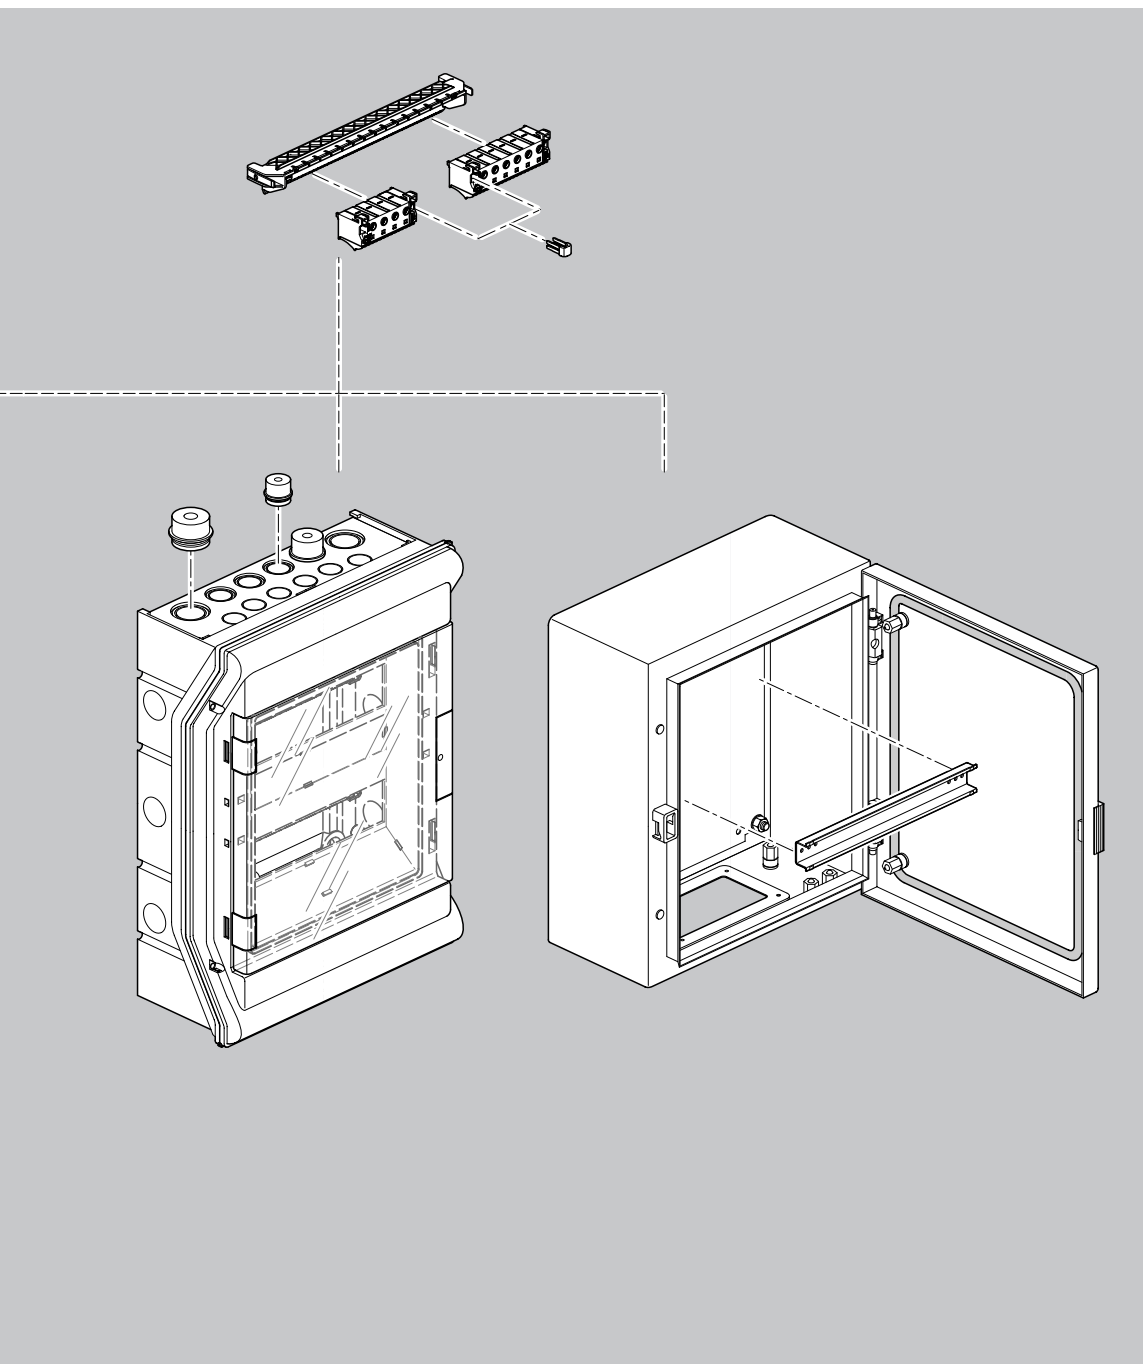

Hållanvisningar finns för sammankopplingsnipplar. Kabelkanaler kan monteras i kapslingen. Kabelinföringar finns både upptill och nertill av typ multifläns

Integrerad ledningsdragning

Kablage kan förläggas i kapslingens yttersidor

Fördelningskanal

Kapslingarna kan förses med en fördelningskanal som täcker utgående ledningar och utgör en snygg övergång till lämplig Tehalit matarkanal

Vector Orion

Vector IP65	34
Vector tillbehör	34
Orion IP65 Polyester	35
Orion IP65 Plåt	35
Vector Teknik	288
Orion Teknik	290

Kapslingar
IP54/65

Snabb och säker

PE/N plintar med klämanslutningar kan placeras upp eller nertill

Flexibel

Vector är försedd med en transparent dörr som enkelt kan vändas från höger till vänsterhängd, kan även kompletteras med nyckellås

Flexibel montering

Sätt in komponenter som inte är norm genom att använda montageplatta

För alla tillfällen

Orion kapsling i polyester i skyddsisolerat utförande

IP65 kapsling med genomskinlig dörr

- Normkapslingar 1, 2, 3 och 4 rader, 3 till 54 moduler för komponenter med max inbyggnadsdjup 70 mm (3 till 10 moduler) och 92,5 mm (12 till 54 moduler).
- Skenavstånd 125 mm
- Den genomskinliga dörren kan förses med nyckellås.