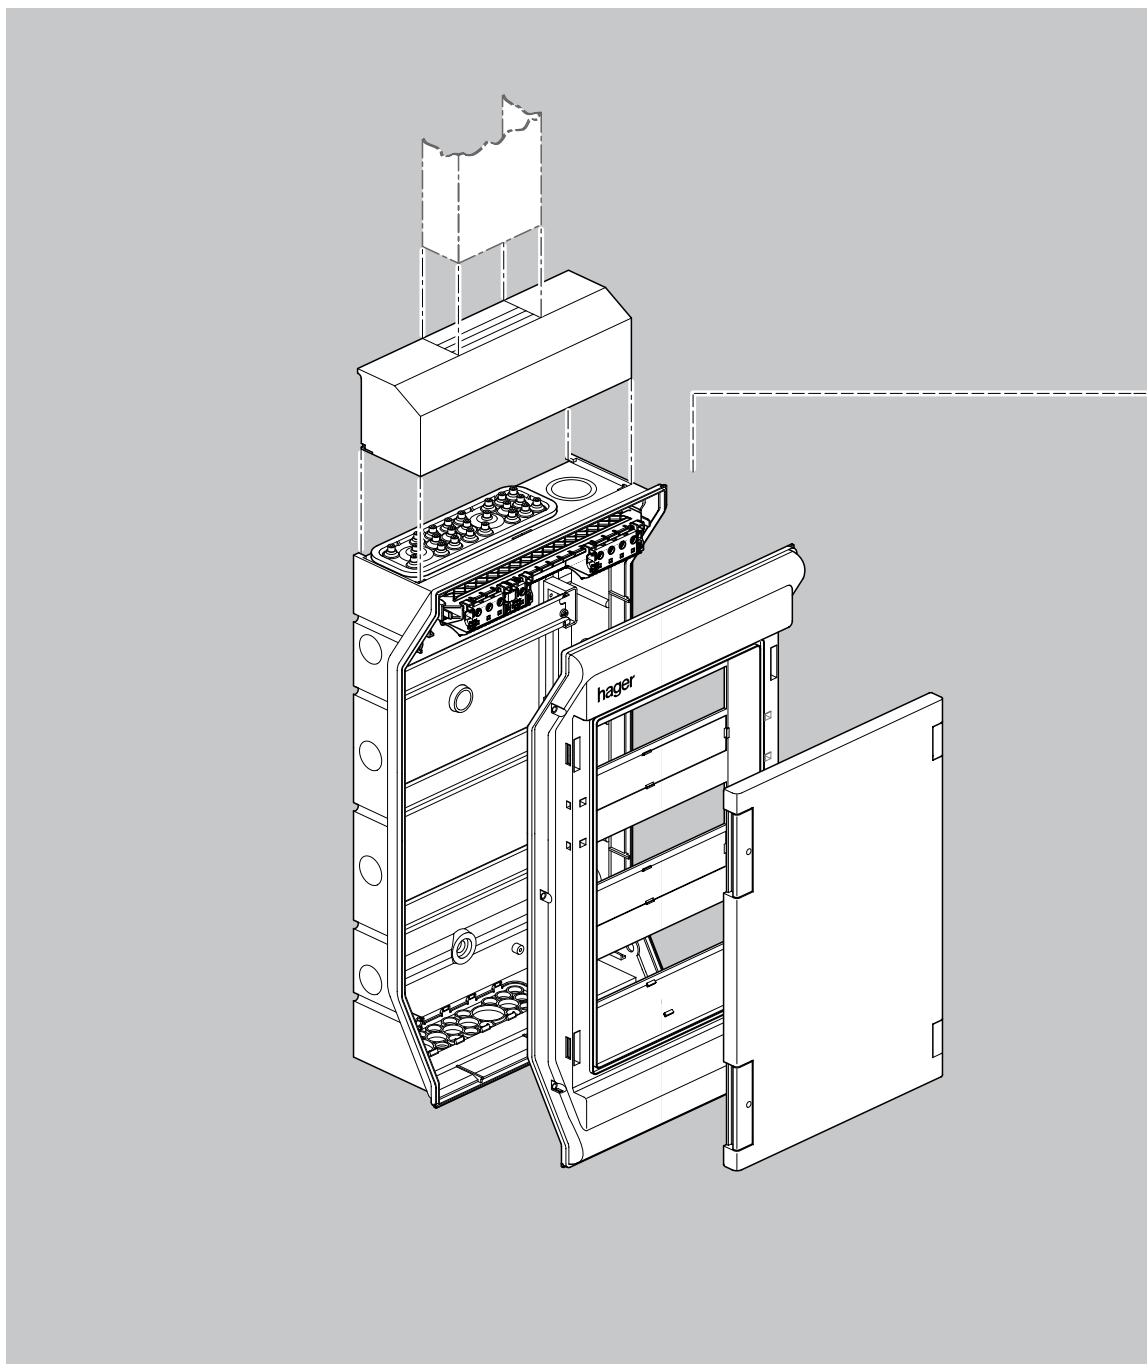

Vector är den perfekta lösningen på kapslingsproblem i riktigt svåra miljöer, som tvätthallar och liknande. Kapslingarna är lätta att installera, kabeldragningen går snabbt och enkelt tack vare multifläns och Hagers nya noll och jordklämma. För-sänkbara DIN-skenor (15 mm) ger möjlighet till montage av moduler med större djup.

Väderbeständig: Utanpåliggande Orion kapslingen finns i två material- glasfiberförstärkt polyester eller robust stålplåt. Tack vare skyddsformen IP65 och dörrtätningen så går bägge modellerna att sätta i tuffa miljöer.

Kapslingar
IP54/65

Snabb och säker

PE/N plintar med klämanslutningar kan placeras upp eller nertill

Flexibel

Vector är försedd med en transparent dörr som enkelt kan vändas från höger till vänsterhängd, kan även kompletteras med nyckellås

Flexibel montering

Sätt in komponenter som inte är norm genom att använda montageplatta

För alla tillfällen

Orion kapsling i polyester i skyddsisolerat utförande

IP65 kapsling med genomskinlig dörr

- Normkapslingar 1, 2, 3 och 4 rader, 3 till 54 moduler för komponenter med max inbyggnadsdjup 70 mm (3 till 10 moduler) och 92,5 mm (12 till 54 moduler).
- Skenavstånd 125 mm
- Den genomskinliga dörren kan förses med nyckellås.