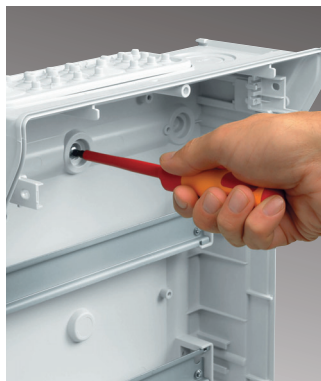

Hållanvisningar finns för sammankopplingsnipplar. Kabelkanaler kan monteras i kapslingen. Kabelinföringar finns både upptill och nertill av typ multifläns

Integrerad ledningsdragning

Kablage kan förläggas i kapslingens yttersidor

Kapslingar
IP54/65

Snabb och säker

PE/N plintar med klämanslutningar kan placeras upp eller nertill

Flexibel

Vector är försedd med en transparent dörr som enkelt kan vändas från höger till vänsterhängd, kan även kompletteras med nyckellås