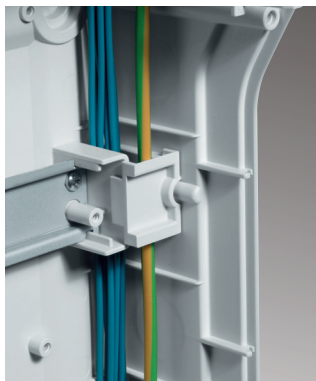

Hållanvisningar finns för sammankopplingsnipplar. Kabelkanaler kan monteras i kapslingen. Kabelinföringar finns både upptill och nertill av typ multifläns

Integrerad ledningsdragning

Kablage kan förläggas i kapslingens yttersidor

Fördelningskanal

Kapslingarna kan förses med en fördelningskanal som täcker utgående ledningar och utgör en snygg övergång till lämplig Tehalit matarkanal

Vector Orion

Vector IP65	34
Vector tillbehör	34
Orion IP65 Polyester	35
Orion IP65 Plåt	35
Vector Teknik	288
Orion Teknik	290

Kapslingar
IP54/65

Snabb och säker

PE/N plintar med klämanslutningar kan placeras upp eller nertill

Flexibel

Vector är försedd med en transparent dörr som enkelt kan vändas från höger till vänsterhängd, kan även kompletteras med nyckellås