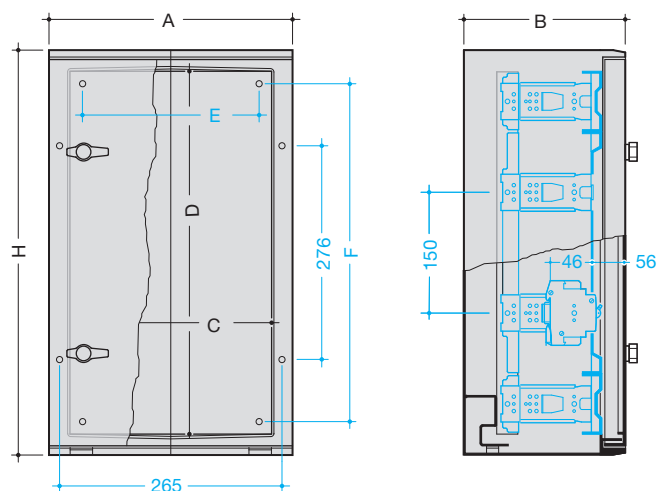

Skåp IP65
2 - fälts modeller

Väggfästen

- Skåpen FL32SP til FL73SP är provade enligt DIN/EN/ISO 2409. Dessa kapslingar är UV-beständiga.

3 - fälts modeller

Bärskenefästen

IP	Ref.nr	Skåpsmått					Fäst mått		Antal fält	Antal rader	Antal dörrar	Antal lås
		A	H	B	C	D	E	F				
IP 65	FL32S(P)F	600	550	300	500	450	520	470	2	3	1	1+
	FL52S(P)F	600	850	300	500	750	520	770	2	5	1	Låsstag
	FL53S(P)F	850	850	300	750	750	770	770	3	5	1	
	FL72S(P)F	600	1150	300	500	1050	520	1070	2	7	1	
	FL73S(P)F	850	1150	300	750	1050	770	1070	3	7	1	