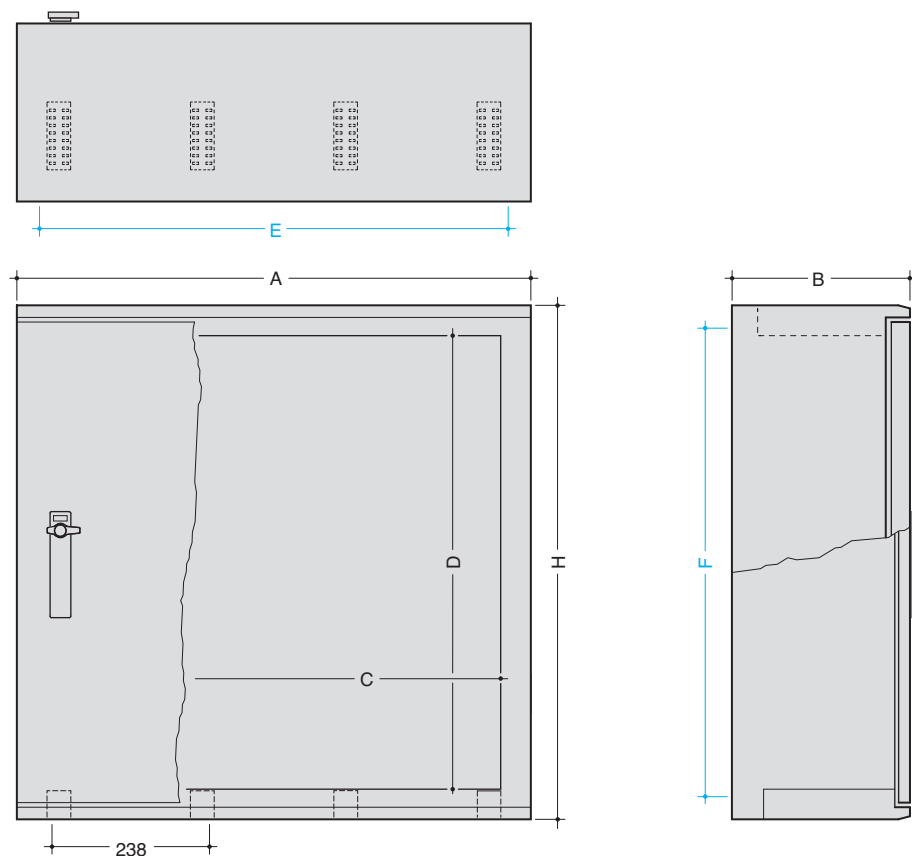

Skåp IP65
2 - fälts modeller

Väggfästen

- Skåpen FL32SP til FL73SP är provade enligt DIN/EN/ISO 2409. Dessa kapslingar är UV-beständiga.

3 - fälts modeller

Bärskenefästen

IP	Ref.nr	Skåpsmått					Fäst mått		Antal fält	Antal rader	Antal dörrar	Antal lås
		A	H	B	C	D	E	F				
IP 65	FL32S(P)F	600	550	300	500	450	520	470	2	3	1	1+
	FL52S(P)F	600	850	300	500	750	520	770	2	5	1	Låsstag
	FL53S(P)F	850	850	300	750	750	770	770	3	5	1	
	FL72S(P)F	600	1150	300	500	1050	520	1070	2	7	1	
	FL73S(P)F	850	1150	300	750	1050	770	1070	3	7	1	