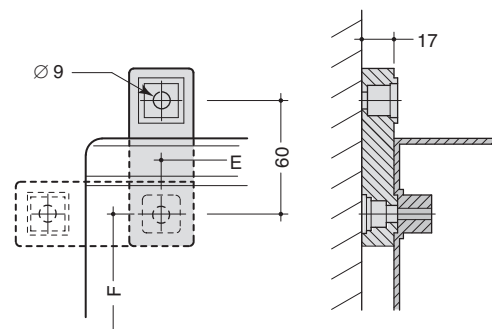

Skåp IP65
2 - fälts modeller

Väggfästen

- Skåpen FL32SP til FL73SP är provade enligt DIN/EN/ISO 2409. Dessa kapslingar är UV-beständiga.

3 - fälts modeller

Bärskenefästen

IP	Ref.nr	Skåpsmått					Fäst mått		Antal fält	Antal rader	Antal dörrar	Antal lås
		A	H	B	C	D	E	F				
IP 65	FL32S(P)F	600	550	300	500	450	520	470	2	3	1	1+
	FL52S(P)F	600	850	300	500	750	520	770	2	5	1	Låsstag
	FL53S(P)F	850	850	300	750	750	770	770	3	5	1	
	FL72S(P)F	600	1150	300	500	1050	520	1070	2	7	1	
	FL73S(P)F	850	1150	300	750	1050	770	1070	3	7	1	