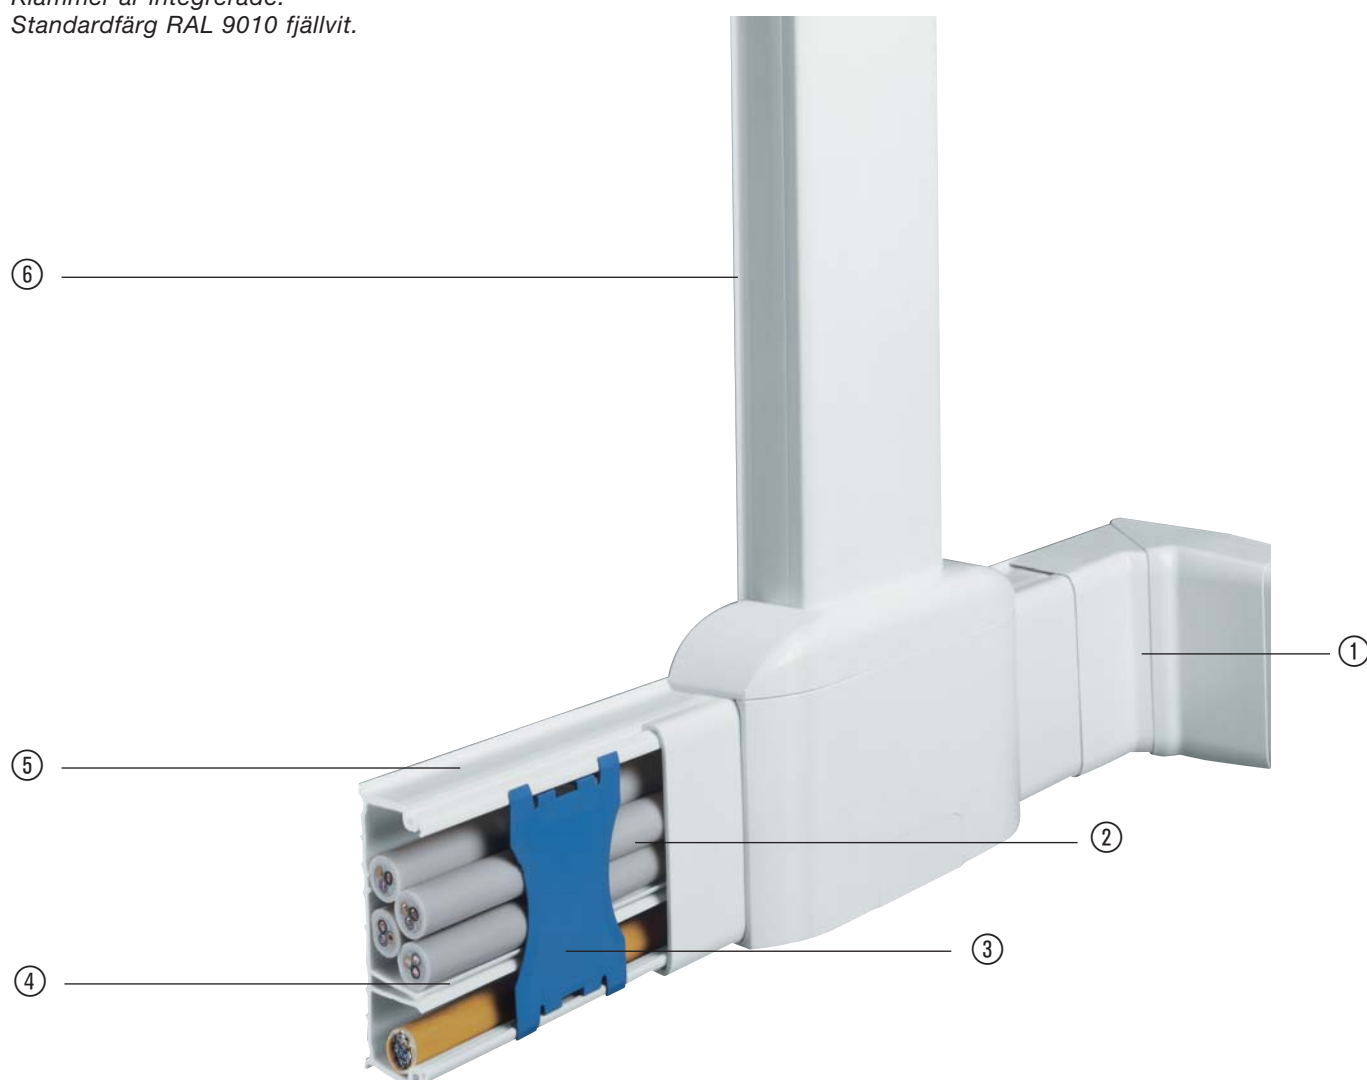

Ateha – Minikanaler för rumsmiljö

Minikanalsystem

Ateha — Minikanaler för rumsmiljö

Ateha minikanaler har utseendet, formen och detaljlösningar för installation i rumsmiljö. Plasten i kanalen är lite mjukare för att underlätta kapningar och montage på välvda väggar. Formstycken finns till alla storlekar där inner- och ytterhörn är flexibla och T-stycket är förändringsbart. Kanallängderna är 2,1 m för att kunna förläggas runt dörrar utan behov av skarvning. Klammer är integrerade. Standardfärg RAL 9010 fjällvit.

Produktfördelar:

- Snygg installation för rumsmiljö.
- Kanalen har en mjukare plast för enklare kapningar och montage på t.ex välvda väggar.
- Formstycken till alla storlekar med flexibla inner- och ytterhörn samt T-stycke med fyra utgångar.
- Integrerade klamrar som hjälp vid kabeldragning samt flera fack för separation av olika ledningssystem.

Installationstips

Flexibla inner- och ytterhörn.
Från 83 till 97 grader.

Olika fack för svagström och kraft.

Integrerade klammer till hjälp vid ledningsdragning.

ATEHA Minikanalsystem

Färdigstansade hål i kanalunderdel.
Möjlighet finns även att spika
kanalen i mellanväggen och till följd
få dubbel isolering mot tråd t ex FK.

Kanalen är tillverkad av lite mjukare
plast för enkel hantering och tät
anslutning mot vägg.

Möjligheten finns att spika kanal-
en. Spiken placeras i mellanväg-
gen som är tvådelad. På så sätt
isoleras spiken. Det innebär
dubbel isolering vid t ex tråd-
dragning. Mellanväggen delar
upp kanalen i olika fack. T ex
svagström och kraft.