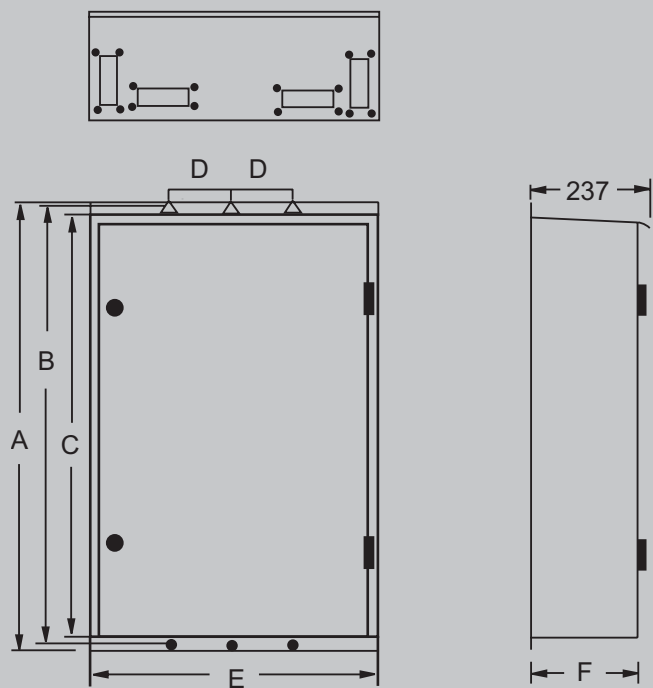

infällningsmått
B:545 x H:710 x D:170 mm

Mätarskåp	utanpåliggande 25 A	FQU125	2290511
------------------	---------------------	---------------	---------

utvändigt mått
B:585 x H:810 x D:220 mm

Mätarskåp	utanpåliggande 63 A	FQU163	2290515
------------------	---------------------	---------------	---------

utvändigt mått
B:425 x H:585 x D:220 mm

Medialåda		FQM100	2290554
------------------	--	---------------	---------

Extra PUS-skena		FQP100	2290557
------------------------	--	---------------	---------

Mätarblock och tavlor

QM22

QM63S

QT25

<i>Produkt</i>	<i>Bredd x höjd x djup (mm)</i>	<i>Ref.nr.</i>	<i>E-nr.</i>
Mätarblock 4 platser 2 höjd 2 bredd	430 x 1206 x 62	QM22	2290606
Mätarblock 6 platser 2 höjd 3 bredd	640 x 1206 x 62	QM32	2290608
Mätarblock 6 platser 3 höjd 2 bredd	430 x 1556 x 62	QM23	2290610
Mätarblock 9 platser 3 höjd 3 bredd	640 x 1556 x 62	QM33	2290612
Servissäkringslåda 63 A	230 x 198 x 60	QM63S	2290620
Servissäkringslåda 125 A	230 x 350 x 145	QM125S	2290622
Täcklock *för 1-polig grupsäkring 2 mätarplatsers bredd		QM02G	2290624
Täcklock *för 1-polig grupsäkring 3 mätarplatsers bredd		QM03G	2290628
3-pol plomberhuv för mätarblock		QM13G	2290629
Mätartavla 25 A	220 x 611 x 72	QT25	2290640
Mätartavla 25 A 1-fas med 7st modulplatser för utgående grupper	200 x 510 x 72	QT125S	2290638
Mätartavla 63 A	230 x 721 x 72	QT63	2290641
Plomberhuv för mätartavla		QM11G	2290646

Måttbild på mätarskåp FQI125 och FQI163 (Infällda).

Mått	A	B	C	D	E
FQI125/FQI163	795	545	710	620	170

Hålstorlek	1	2	3	4	5	6	7	8	9
mm	30x55	45x110	ø 55	ø 34	ø 30	ø 18	ø 25	ø 21	ø 17

Mått	A	B	C	D	E	F
FQI125/FQI163	810	780	750	125	585	220