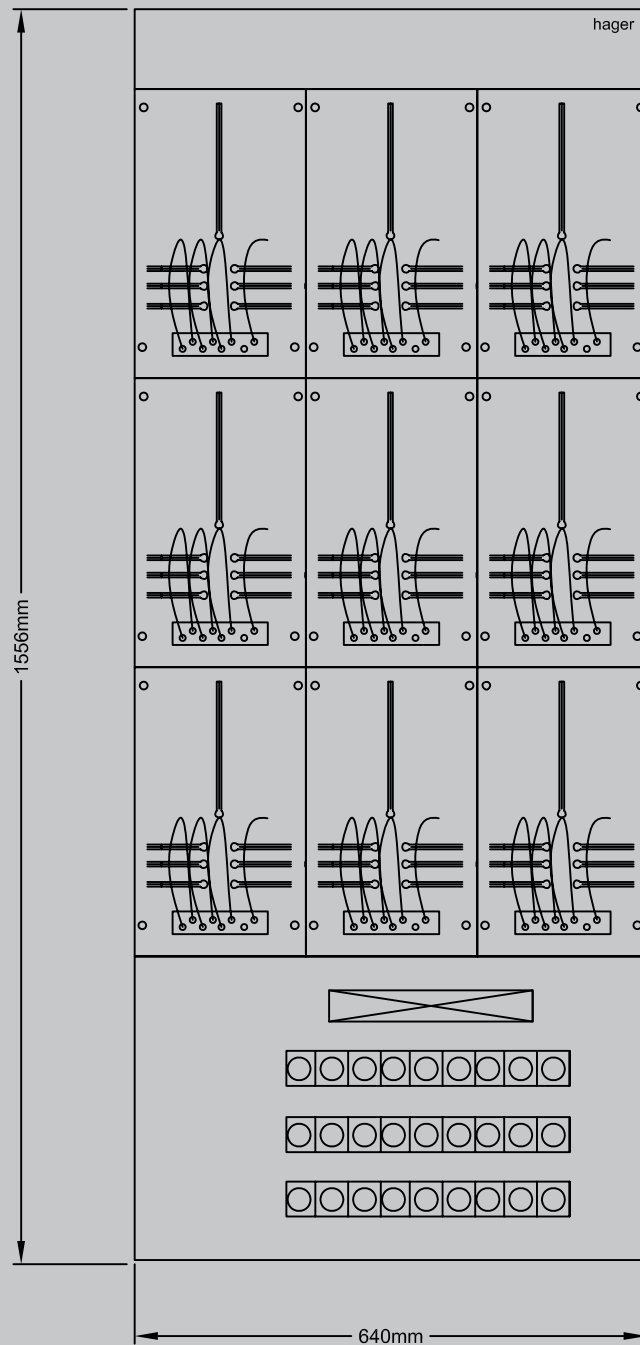

Mätarblock	Antal mätarplatser	Yttermått (mm)		
		B	x	H x D
QM22	4	430	1206	62
QM23	6	430	1556	62
QM32	6	640	1206	62
QM33	9	640	1556	62