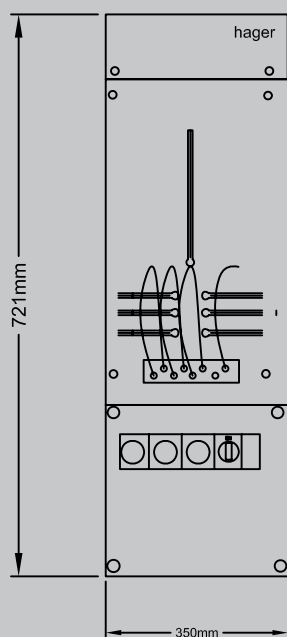

Mätbild på mätarblock och tavlor QM och QT.

QT63

Mätarblock	Antal mätarplatser	Yttermått (mm)		
		B	x	H x D
QM22	4	430	1206	62
QM23	6	430	1556	62
QM32	6	640	1206	62
QM33	9	640	1556	62