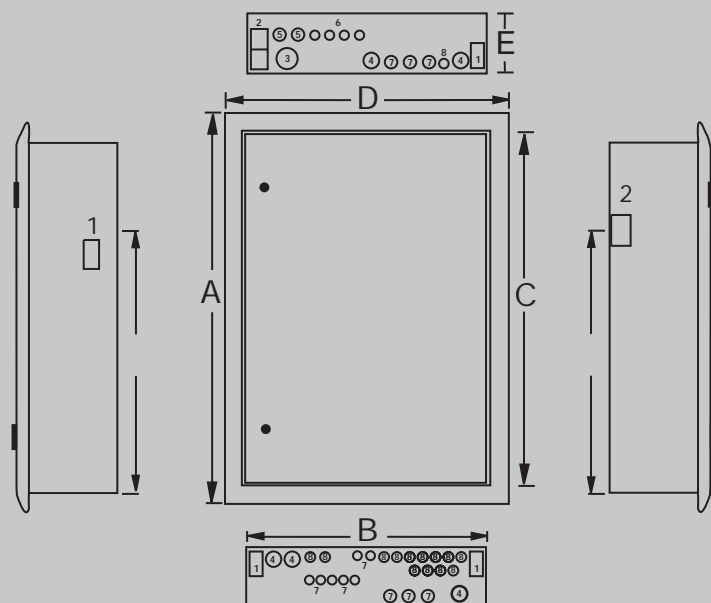

QM22

QM63S

QT25

<i>Produkt</i>	<i>Bredd x höjd x djup (mm)</i>	<i>Ref.nr.</i>	<i>E-nr.</i>
Mätarblock 4 platser 2 höjd 2 bredd	430 x 1206 x 62	QM22	2290606
Mätarblock 6 platser 2 höjd 3 bredd	640 x 1206 x 62	QM32	2290608
Mätarblock 6 platser 3 höjd 2 bredd	430 x 1556 x 62	QM23	2290610
Mätarblock 9 platser 3 höjd 3 bredd	640 x 1556 x 62	QM33	2290612
Servissäkringslåda 63 A	230 x 198 x 60	QM63S	2290620
Servissäkringslåda 125 A	230 x 350 x 145	QM125S	2290622
Täcklock *för 1-polig grupsäkring 2 mätarplatsers bredd		QM02G	2290624
Täcklock *för 1-polig grupsäkring 3 mätarplatsers bredd		QM03G	2290628
3-pol plomberhuv för mätarblock		QM13G	2290629
Mätartavla 25 A	220 x 611 x 72	QT25	2290640
Mätartavla 25 A 1-fas med 7st modulplatser för utgående grupper	200 x 510 x 72	QT125S	2290638
Mätartavla 63 A	230 x 721 x 72	QT63	2290641
Plomberhuv för mätartavla		QM11G	2290646

Måttbild på mätarskåp FQI125 och FQI163 (Infällda).

Mått	A	B	C	D	E
FQI125/FQI163	795	545	710	620	170

Hålstorlek	1	2	3	4	5	6	7	8	9
mm	30x55	45x110	ø 55	ø 34	ø 30	ø 18	ø 25	ø 21	ø 17

Mått	A	B	C	D	E	F
FQI125/FQI163	810	780	750	125	585	220