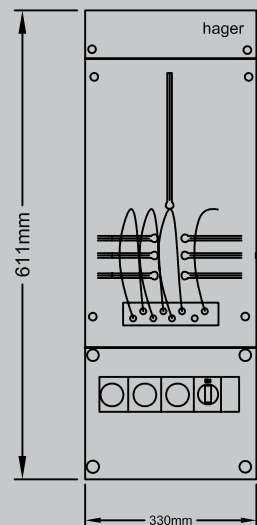

Måttbild på mätarskåp FQI125 och FQI163 (Infällda).

Mått	A	B	C	D	E
FQI125/FQI163	795	545	710	620	170

Hålstorlek	1	2	3	4	5	6	7	8	9
mm	30x55	45x110	ø 55	ø 34	ø 30	ø 18	ø 25	ø 21	ø 17

Mått	A	B	C	D	E	F
FQI125/FQI163	810	780	750	125	585	220

Mätbild på mätarblock och tavlor QM och QT.

QT25

QT63

Mätarblock	Antal mätarplatser	Yttermått (mm)		
		B	x	H x D
QM22	4	430	1206	62
QM23	6	430	1556	62
QM32	6	640	1206	62
QM33	9	640	1556	62

TEHALIT

Hager Elektro AB
Box 9040
SE-400 91 Göteborg
Telefon 031- 706 39 00
Fax 031- 706 39 50