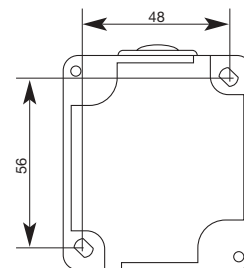

Folosind ramele multiple aparatele pot fi pozitionate atit pe orizontala cit si pe verticala.
La sistemul cu rame multiple aparatul se monteaza in doze multiplicabile avind diametrul de 60mm.

Dimensiuni rame multiple Optima:

- simpla: 80,5 x 80,5 mm
- dubla: 80,5 x 151,5 mm
- tripla: 80,5 x 222,5 mm
- pentru 4 aparate: 80,5 x 292,5 mm
- pentru 5 aparate: 80,5 x 364,5 mm

Interrupatoare

Gauri montaj

Prize

Gauri montaj

Combinatie

Gauri montaj

Schema conectare
interupator universal

Schema conectare
interupator universal
cu bec veghe

Schema conectare
interupator cu revenire

Schema interupator
bipolar

Schema interupator
tripolar

Schema interupator
dublu