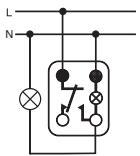

Gauri montaj

Schema conectare
interupator universal

Schema conectare
interupator universal
cu bec veghe

Schema conectare
interupator cu revenire

Schema interupator
bipolar

Schema interupator
tripolar

Schema interupator
dublu

Conectare alternativa cu
doua interupatoare universale

Comutare alternativa cu
doua interupatoare universale
unul dublu

Conexiuni conectare alternativa
cu doua interupatoare universale
cu bec veghe

Conexiuni comutare alternativa
cu doua interupatoare universale
un comutator cruce

Schema comanda
iluminat folosind
comutarea alternativa
a doua comutatoare
duble

Conexiuni interupator
simplu cu bec veghe

Conexiuni interupator
bipolar cu bec veghe

Conexiuni alternativa cu
doua intrerupatoare universale
cu bec veghe