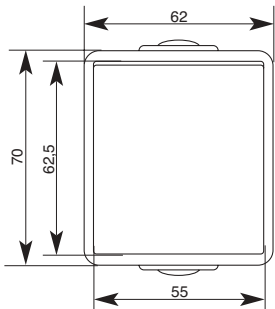

Interrupatoare