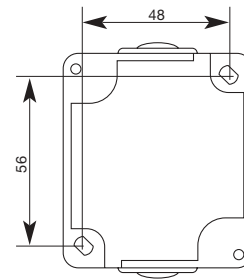

Folosind ramele multiple aparatele pot fi pozitionate atit pe orizontala cit si pe verticala.
La sistemul cu rame multiple aparatul se monteaza in doze multiplicabile avind diametrul de 60mm.

Dimensiuni rame multiple Optima:

- simpla: 80,5 x 80,5 mm
- dubla: 80,5 x 151,5 mm
- tripla: 80,5 x 222,5 mm
- pentru 4 aparate: 80,5 x 292,5 mm
- pentru 5 aparate: 80,5 x 364,5 mm

Interrupatoare

Gauri montaj

Prize

Gauri montaj

Combinatie