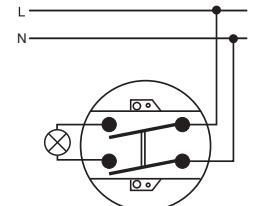

Intrerupator simplu cu
revenire cu bec veghe

INTRERUPATOR
DE SIGURANTA
CU REVENIRE
ILUMINAT

SCHEMA LEGARE
INTRERUPATOR
CU REVENIRE

CONECTARE
INTRERUPATOR
CU REVENIRE
PENTRU CONTROL

CONECTARE
INTRERUPATOR
DUBLU CU REVENIRE