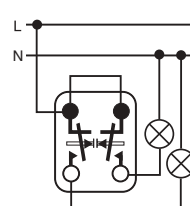

Schema comanda
iluminat folosind
comutarea alternativa
a doua comutatoare
duble

Conexiuni interupator
simplu cu bec veghe

Conexiuni interupator
bipolar cu bec veghe

Conexiuni alternativa cu
doua intrerupatoare universale
cu bec veghe

Intrerupator simplu cu
revenire cu bec veghe

INTRERUPATOR
DE SIGURANTA
CU REVENIRE
ILUMINAT

SCHEMA LEGARE
INTRERUPATOR
CU REVENIRE

CONECTARE
INTRERUPATOR
CU REVENIRE
PENTRU CONTROL

CONECTARE
INTRERUPATOR
DUBLU CU REVENIRE