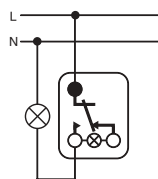

- simpla: 80,5 x 80,5 mm
- dubla: 80,5 x 151,5 mm
- tripla: 80,5 x 222,5 mm
- pentru 4 aparate: 80,5 x 292,5 mm
- pentru 5 aparate: 80,5 x 364,5 mm

Interrupatoare

Gauri montaj

Prize

Gauri montaj

Combinatie

Gauri montaj

Schema conectare
interupator universal

Schema conectare
interupator universal
cu bec veghe

Schema conectare
interupator cu revenire

Schema interupator
bipolar

Schema interupator
tripolar

Schema interupator
dublu