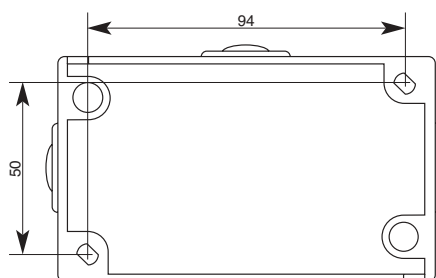

Folosind ramele multiple aparatele pot fi pozitionate atit pe orizontala cit si pe verticala.
La sistemul cu rame multiple aparatul se monteaza in doze multiplicabile avind diametrul de 60mm.

Dimensiuni rame multiple Optima:

- simpla: 80,5 x 80,5 mm
- dubla: 80,5 x 151,5 mm
- tripla: 80,5 x 222,5 mm
- pentru 4 aparate: 80,5 x 292,5 mm
- pentru 5 aparate: 80,5 x 364,5 mm

Interrupatoare

Gauri montaj

Prize

Gauri montaj

Combinatie