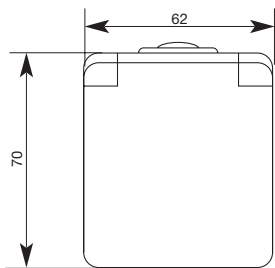

Folosind ramele multiple aparatele pot fi pozitionate atit pe orizontala cit si pe verticala.
La sistemul cu rame multiple aparatul se monteaza in doze multiplicabile avind diametrul de 60mm.

Dimensiuni rame multiple Optima:

- simpla: 80,5 x 80,5 mm
- dubla: 80,5 x 151,5 mm
- tripla: 80,5 x 222,5 mm
- pentru 4 aparate: 80,5 x 292,5 mm
- pentru 5 aparate: 80,5 x 364,5 mm

Interrupatoare

Gauri montaj

Prize

Gauri montaj

Combinatie