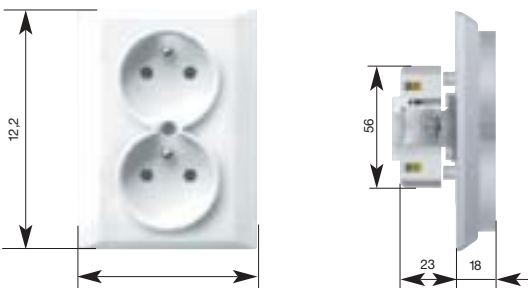

Priza Schuko dubla