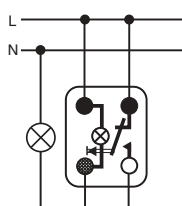

Conectare alternativa cu
doua interupatoare universale

Comutare alternativa cu
doua interupatoare universale
unul dublu

Conexiuni conectare alternativa
cu doua interupatoare universale
cu bec veghe

Conexiuni comutare alternativa
cu doua interupatoare universale
un comutator cruce

Schema comanda
iluminat folosind
comutarea alternativa
a doua comutatoare
duble

Conexiuni interupator
simplu cu bec veghe

Conexiuni interupator
bipolar cu bec veghe

Conexiuni alternativa cu
doua intrerupatoare universale
cu bec veghe

Intrerupator simplu cu
revenire cu bec veghe

INTRERUPATOR
DE SIGURANTA
CU REVENIRE
ILUMINAT

SCHEMA LEGARE
INTRERUPATOR
CU REVENIRE

CONECTARE
INTRERUPATOR
CU REVENIRE
PENTRU CONTROL

CONECTARE
INTRERUPATOR
DUBLU CU REVENIRE