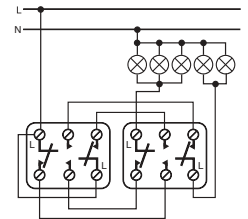

Gauri montaj

Schema conectare
interupator universal

Schema conectare
interupator universal
cu bec veghe

Schema conectare
interupator cu revenire

Schema interupator
bipolar

Schema interupator
tripolar

Schema interupator
dublu

Conectare alternativa cu
doua interupatoare universale

Comutare alternativa cu
doua interupatoare universale
unul dublu

Conexiuni conectare alternativa
cu doua interupatoare universale
cu bec veghe

Conexiuni comutare alternativa
cu doua interupatoare universale
un comutator cruce

Schema comanda
iluminat folosind
comutarea alternativa
a doua comutatoare
duble

Conexiuni interupator
simplu cu bec veghe

Conexiuni interupator
bipolar cu bec veghe

Conexiuni alternativa cu
doua intrerupatoare universale
cu bec veghe