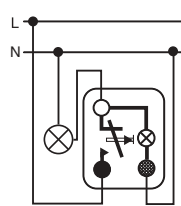

Gauri montaj

Schema conectare
interupator universal

Schema conectare
interupator universal
cu bec veghe

Schema conectare
interupator cu revenire

Schema interupator
bipolar

Schema interupator
tripolar

Schema interupator
dublu

Conectare alternativa cu
doua interupatoare universale

Comutare alternativa cu
doua interupatoare universale
unul dublu

Conexiuni conectare alternativa
cu doua interupatoare universale
cu bec veghe

Conexiuni comutare alternativa
cu doua interupatoare universale
un comutator cruce

Schema comanda
iluminat folosind
comutarea alternativa
a doua comutatoare
duble

Conexiuni interupator
simplu cu bec veghe

Conexiuni interupator
bipolar cu bec veghe

Conexiuni alternativa cu
doua intrerupatoare universale
cu bec veghe

Intrerupator simplu cu
revenire cu bec veghe

INTRERUPATOR
DE SIGURANTA
CU REVENIRE
ILUMINAT

SCHEMA LEGARE
INTRERUPATOR
CU REVENIRE

CONECTARE
INTRERUPATOR
CU REVENIRE
PENTRU CONTROL

CONECTARE
INTRERUPATOR
DUBLU CU REVENIRE