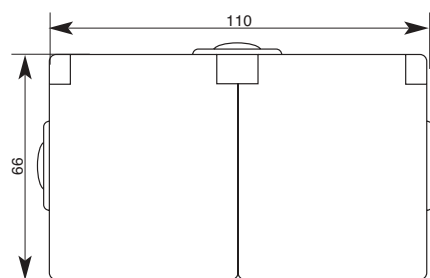

Folosind ramele multiple aparatele pot fi pozitionate atit pe orizontala cit si pe verticala.
La sistemul cu rame multiple aparatul se monteaza in doze multiplicabile avind diametrul de 60mm.

Dimensiuni rame multiple Optima:

- simpla: 80,5 x 80,5 mm
- dubla: 80,5 x 151,5 mm
- tripla: 80,5 x 222,5 mm
- pentru 4 aparate: 80,5 x 292,5 mm
- pentru 5 aparate: 80,5 x 364,5 mm

Interrupatoare

Gauri montaj

Prize

Gauri montaj

Combinatie

Gauri montaj

Schema conectare
interupator universal

Schema conectare
interupator universal
cu bec veghe

Schema conectare
interupator cu revenire

Schema interupator
bipolar

Schema interupator
tripolar

Schema interupator
dublu