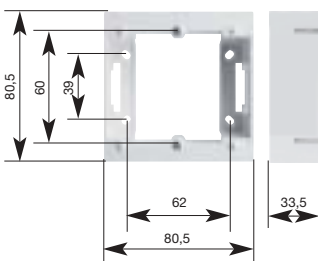

adaptor simplu pentru montaj pe tencuiala