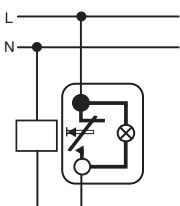

Conectare alternativa cu
doua interupatoare universale

Comutare alternativa cu
doua interupatoare universale
unul dublu

Conexiuni conectare alternativa
cu doua interupatoare universale
cu bec veghe

Conexiuni comutare alternativa
cu doua interupatoare universale
un comutator cruce

Schema comanda
iluminat folosind
comutarea alternativa
a doua comutatoare
duble

Conexiuni interupator
simplu cu bec veghe

Conexiuni interupator
bipolar cu bec veghe

Conexiuni alternativa cu
doua intrerupatoare universale
cu bec veghe

Intrerupator simplu cu
revenire cu bec veghe

INTRERUPATOR
DE SIGURANTA
CU REVENIRE
ILUMINAT

SCHEMA LEGARE
INTRERUPATOR
CU REVENIRE

CONECTARE
INTRERUPATOR
CU REVENIRE
PENTRU CONTROL

CONECTARE
INTRERUPATOR
DUBLU CU REVENIRE