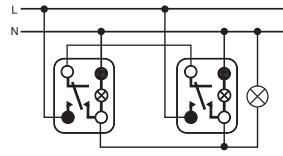

Gauri montaj

Schema conectare
interupator universal

Schema conectare
interupator universal
cu bec veghe

Schema conectare
interupator cu revenire

Schema interupator
bipolar

Schema interupator
tripolar

Schema interupator
dublu

Conectare alternativa cu
doua interupatoare universale

Comutare alternativa cu
doua interupatoare universale
unul dublu

Conexiuni conectare alternativa
cu doua interupatoare universale
cu bec veghe

Conexiuni comutare alternativa
cu doua interupatoare universale
un comutator cruce

Schema comanda
iluminat folosind
comutarea alternativa
a doua comutatoare
duble

Conexiuni interupator
simplu cu bec veghe

Conexiuni interupator
bipolar cu bec veghe

Conexiuni alternativa cu
doua intrerupatoare universale
cu bec veghe