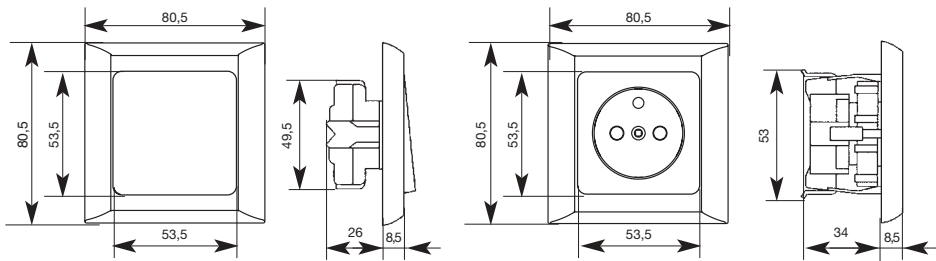

Intrerupator universal

Priza cu contact protectie centrala