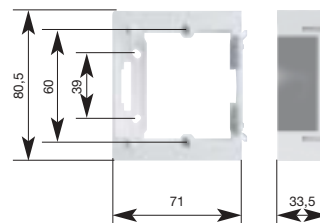

adaptor multiplu pentru montaj pe tencuiala

Folosind ramele multiple aparatele pot fi pozitionate atit pe orizontala cit si pe verticala.
La sistemul cu rame multiple aparatul se monteaza in doze multiplicabile avind diametrul de 60mm.

Dimensiuni rame multiple Optima:

- simpla: 80,5 x 80,5 mm
- dubla: 80,5 x 151,5 mm
- tripla: 80,5 x 222,5 mm
- pentru 4 aparate: 80,5 x 292,5 mm
- pentru 5 aparate: 80,5 x 364,5 mm