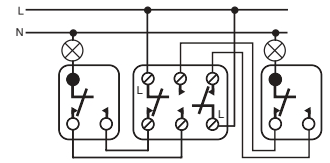

Gauri montaj

Schema conectare
interupator universal

Schema conectare
interupator universal
cu bec veghe

Schema conectare
interupator cu revenire

Schema interupator
bipolar

Schema interupator
tripolar

Schema interupator
dublu

Conectare alternativa cu
doua interupatoare universale

Comutare alternativa cu
doua interupatoare universale
unul dublu

Conexiuni conectare alternativa
cu doua interupatoare universale
cu bec veghe

Conexiuni comutare alternativa
cu doua interupatoare universale
un comutator cruce

Schema comanda
iluminat folosind
comutarea alternativa
a doua comutatoare
duble

Conexiuni interupator
simplu cu bec veghe

Conexiuni interupator
bipolar cu bec veghe

Conexiuni alternativa cu
doua intrerupatoare universale
cu bec veghe