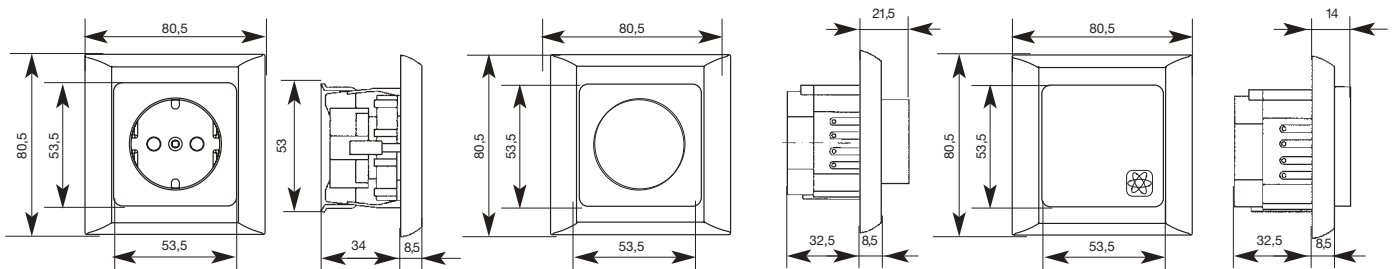

Priza Schuko

Dimmer electromagnetic cu buton rotativ

Dimmer electronic prin atingere