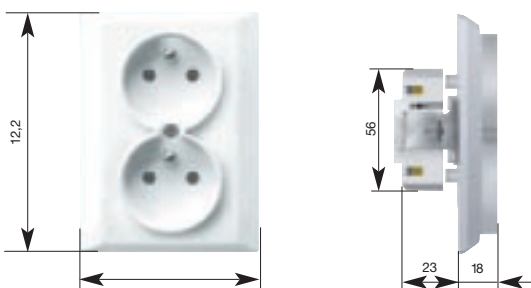

Priza Schuko dubla