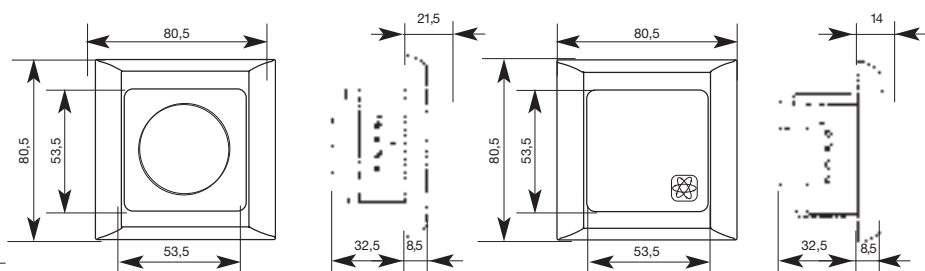

Dimmer electromagneticic cu buton rotativ

Dimmer electronic prin atingere