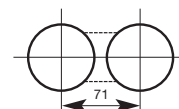

adaptor multiplu pentru montaj pe tencuiala

Folosind ramele multiple aparatele pot fi pozitionate atat pe orizontala cit si pe verticala. La sistemul cu rame multiple aparatul se monteaza in doze multiplicabile avind diametrul de 60mm.

Dimensiuni rame multiple Optima:

- simpla: 80,5 x 80,5 mm
- dubla: 80,5 x 151,5 mm
- tripla: 80,5 x 222,5 mm
- pentru 4 aparate: 80,5 x 292,5 mm
- pentru 5 aparate: 80,5 x 364,5 mm