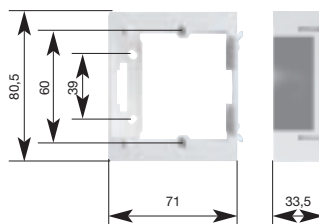

adaptor multiplu pentru montaj pe tencuiala

Folosind ramele multiple aparatele pot fi pozitionate atat pe orizontala cit si pe verticala. La sistemul cu rame multiple aparatul se monteaza in doze multiplicabile avind diametrul de 60mm.

Dimensiuni rame multiple Optima:

- simpla: 80,5 x 80,5 mm
- dubla: 80,5 x 151,5 mm
- tripla: 80,5 x 222,5 mm
- pentru 4 aparate: 80,5 x 292,5 mm
- pentru 5 aparate: 80,5 x 364,5 mm