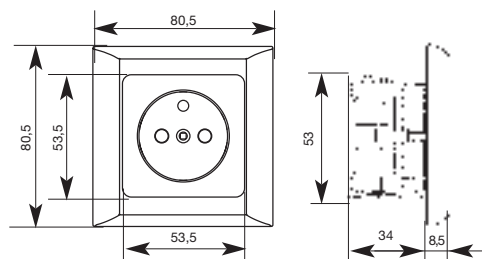

Priza cu contact protectie centrala