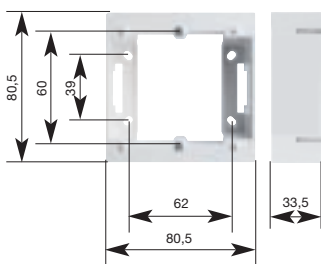

adaptor simplu pentru montaj pe tencuiala