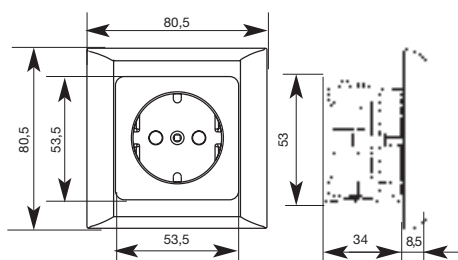

Priza Schuko