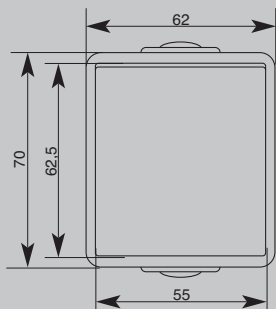

Intrerupatoare