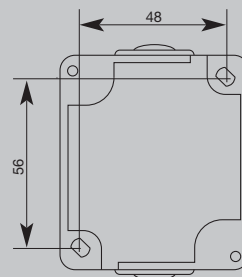

Gauri montaj