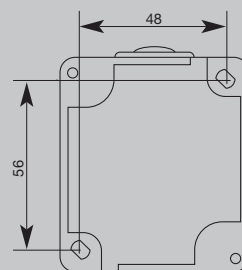

Gauri montaj