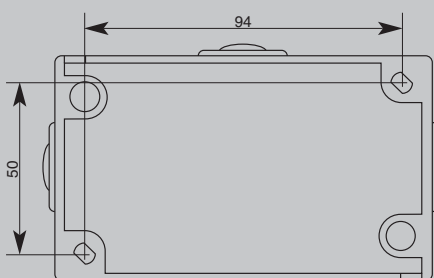

Gauri montaj