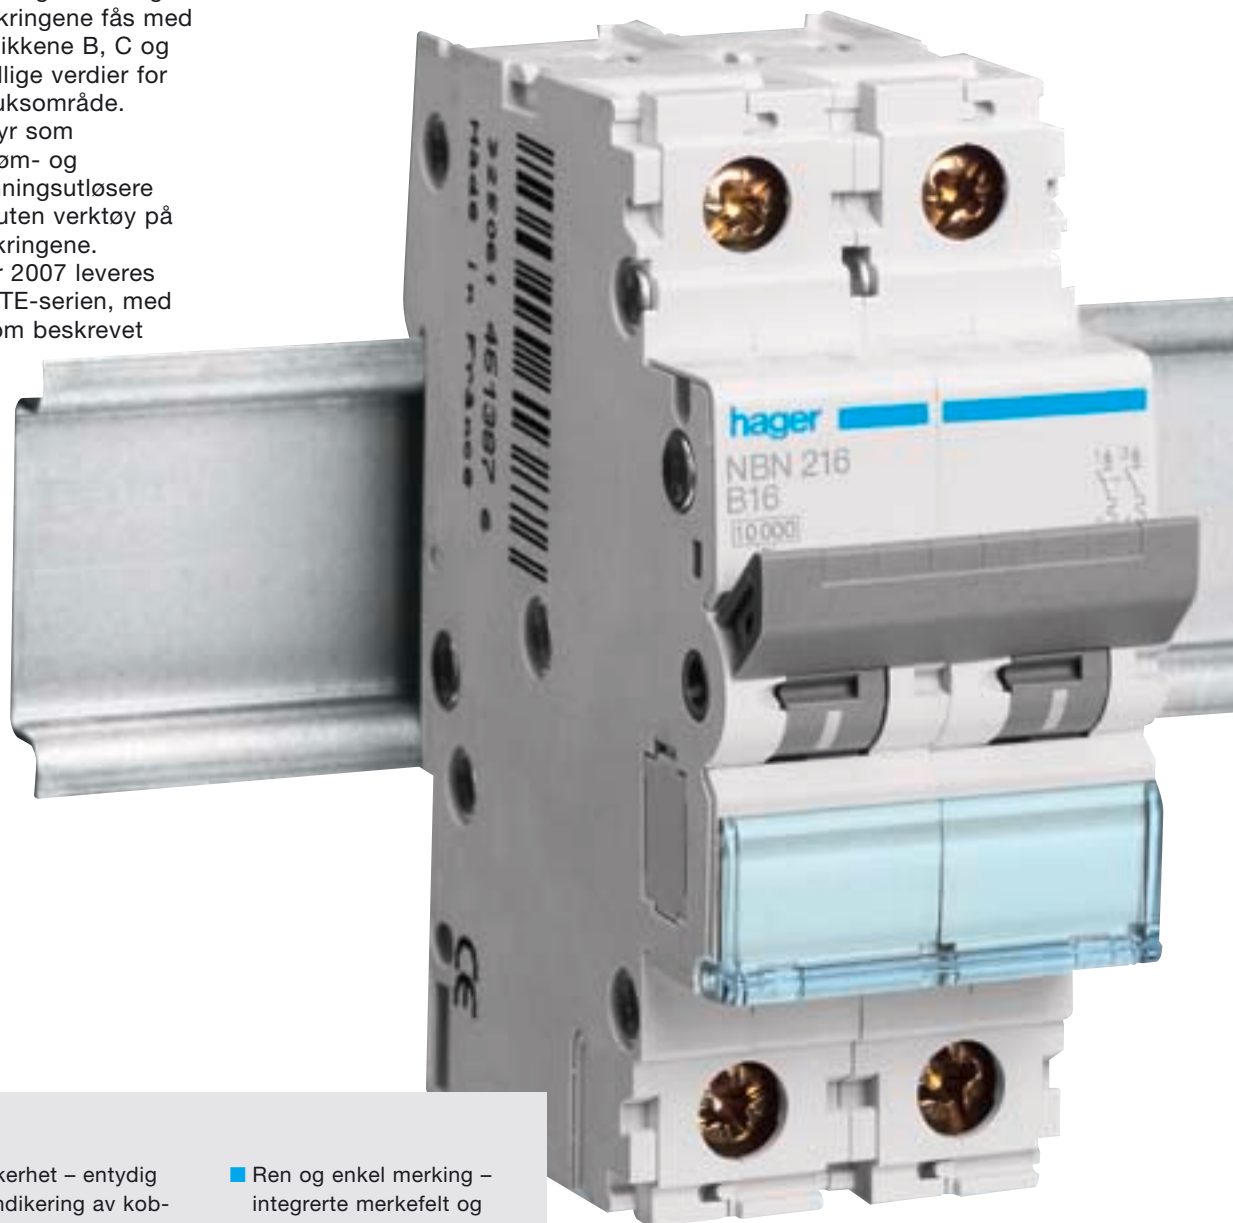

Automatsikringer – for beskyttelse av kabler og ledninger

For pålitelig beskyttelse av kabler og ledninger mot overbelastning og kortslutning benyttes én- til firepolede automatsikringer fra Hager. Automatsikringene fås med karakteristikkene B, C og D i forskjellige verdier for ethvert bruksområde. Ekstrautstyr som arbeidsstrøm- og underspenningsutløsere monteres uten verktøy på automatsikringene. Fra Januar 2007 leveres den nye GTE-serien, med fordeler som beskrevet under.

NYHET

Fordeler:

- Høy sikkerhet – entydig På/Av-indikering av koblingsstilling på hendelen.
- Høy berøringsbeskyttelse – alle ledende deler er fingersikre.
- Samtidig tilkobling av faseskinne og ledning med Bi-Connect-klemmer
- Tilleggsutstyr, som for eksempel hjelpekontakt og underspenningsutløser, påmonteres uten bruk av verktøy
- Ren og enkel merking – integrerte merkefelt og gjennomsiktig lokk
- Enkel og tidsbesparende installasjon –
- Enkel demontering fra faseskinne – med nye DIN-skinneklips