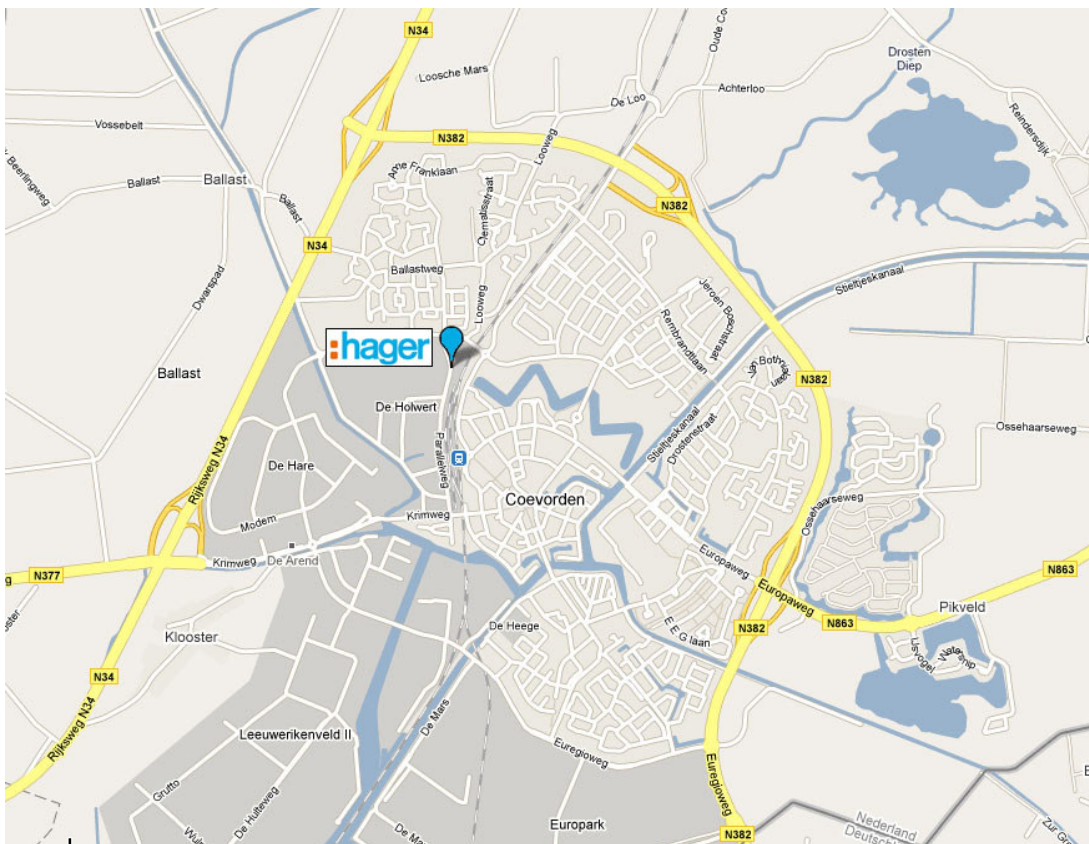

Hager
Parallelweg 41
7741 KA Coevorden
Telefoon: 0524 – 595 800
Telefax: 0524 – 512 249
www.hager.nl
www.homesolutions.nl

Routebeschrijving naar Hager-vestiging Coevorden

Vanuit Zwolle/Utrecht (via Nieuwleusen – Lichtmis)

Vanuit Zwolle / Utrecht A28 aanhouden
Neem afrit 22, Nieuwleusen
Na 310 m linksaf slaan Hermelenweg
Na 170 m rechtsaf slaan Nieuwe Dedemvaartseweg (N377), richting Nieuwleusen
Na 15,25 km in de richting Coevorderweg (N377), Hardenberg, richting Coevorden
Na 9,12 km tweede afslag op de rotonde, Coevorderweg (N377), Slagharen, richting Coevorden
Na 380 m eerste afslag op de rotonde, Coevorderweg (N377), richting Coevorden
Na 13,80 km linksaf slaan Parallelweg, Coevorden
Na 730 m bent u gearriveerd (Parallelweg 41)

Vanuit Zwolle / Utrecht (Afslag Ommen)

Vanuit Zwolle / Utrecht A28 aanhouden
Neem afrit 21, Ommen

Na 390 m rechts aanhouden Hessenweg (N340), richting Ommen
Na 48,64 km rechtsaf slaan Krimweg, Coevorden, richting Coevorden
Na 1,35 km linksaf slaan Parallelweg, Coevorden
Na 730 m bent u gearriveerd (Parallelweg 41)

Vanuit Assen / Groningen

Vanuit Assen / Groningen A28 aanhouden
Neem bij Verkeersplein Hoogeveen de A37 (E233) richting Emmen
Na 20 km afslag Oosterhesselen (afslag 3)
Na 0,6 km eerste afslag op de rotonde, Oosterhesselerweg (N854), richting Dalen, N854
Na 2,1 km rechts de oprit van de N34 op, richting Coevorden, N3450
Na 3,4 km de oprit van de N382 op, richting Coevorden, N382
Na 450 m linksaf op de Rondweg (N382) richting Coevorden, N382
Na 1,5 km de afslag richting Coevorden
Na 400 m linksaf op de Hulsvoorderdijk richting Coevorden
Na 1 km eerste afslag op de rotonde (Poppenharelaan)
Na 250 m derde afslag op de rotonde, Parallelweg
Na 150 m bestemming Parallelweg 41 bereikt