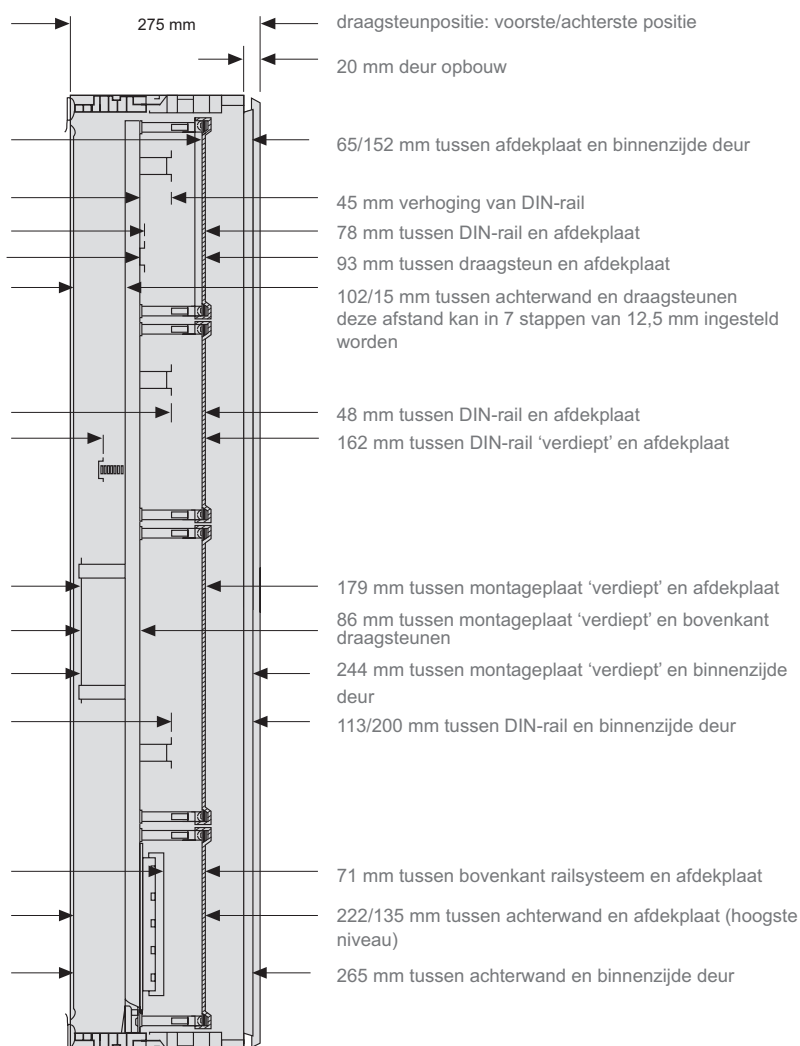

Wandverdeler - maten voor inbouwsysteem univers N

* Ook beschikbaar met zichtvensterdeur. Meer informatie op www.hager.nl