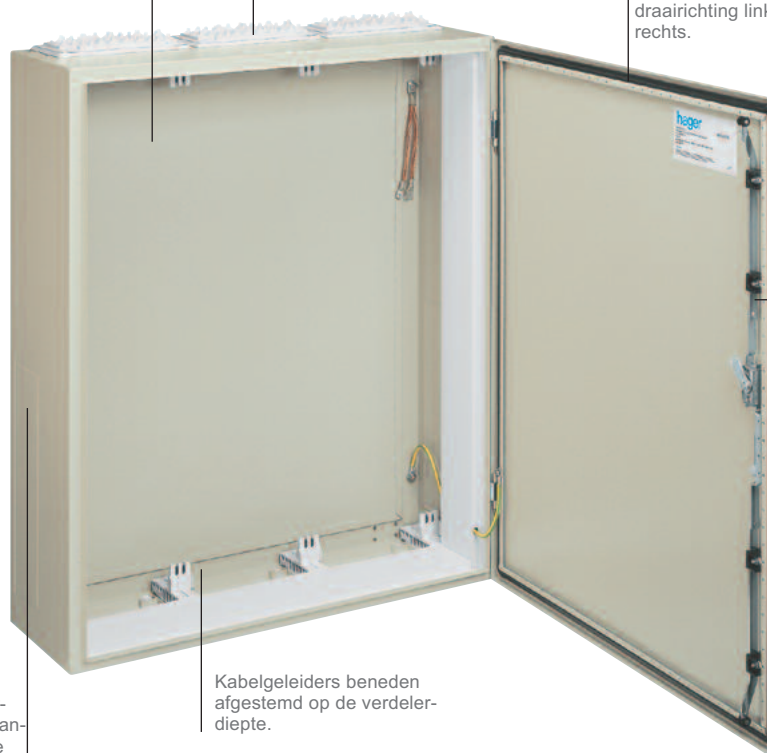

univers wandverdeler IP54 voor hoge veiligheidseisen

Voor de vervaardiging van de wandverdeler met beschermingsgraad IP54 in het univers systeem van Hager wordt 1,5 mm dik plaatstaal gebruikt – dat levert extra degelijkheid voor gebruik in een groot aantal toepassingen waar hoge eisen worden gesteld aan de veiligheid. Er is een groot aantal varianten leverbaar, zodat voor bijna elke ruimte een geschikte oplossing in het programma voorhanden is.

De wandverdeler IP54 is voorbereid op het univers N inbouwsysteem met alle mogelijkheden voor de toekomst. Hij biedt ruimte voor max. 432 modules. Het programma heeft nog meer mogelijkheden: er kunnen meerdere wandverdelers met flenzen aan elkaar gekoppeld worden, waardoor complexe veelzijdige verdelersystemen gerealiseerd kunnen worden.

Lege behuizing van verzinkt 1,5 mm plaatstaal.
Kleur: RAL7032

Kabelinvoer boven:
universeel leidinginvoerflens met snelsluiting en afdichting.

Opdekkleur, naar keuze draairichting links of rechts.

Railsysteem doorvoeringen; voorstanzingen aan iedere verdelerzijde.

Algemeen

- Diepte 275 mm, voor componenten tot 630 A.
- Lege verdeler, incl. deur en draagsteunbevestigingen 1,5 mm plaatstaal, elektr. verzinkt, zelfdragend frame ingebrande poedercoating met structuur, montage. frame-instelling: 7 niveaus; verdelers zijn tevens leverbaar met zicht venster.