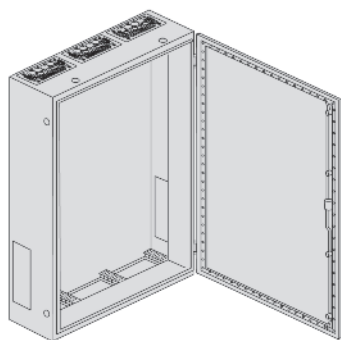

De wandverdeler IP54 is voorbereid op het univers N inbouwsysteem met alle mogelijkheden voor de toekomst. Hij biedt ruimte voor max. 432 modules. Het programma heeft nog meer mogelijkheden: er kunnen meerdere wandverdelers met flenzen aan elkaar gekoppeld worden, waardoor complexe veelzijdige verdelersystemen gerealiseerd kunnen worden.

Lege behuizing van verzinkt 1,5 mm plaatstaal.
Kleur: RAL7032

Kabelinvoer boven:
universeel leidinginvoerflens met snelsluiting en afdichting.

Opdekkleur, naar keuze draairichting links of rechts.

Railsysteem doorvoeringen; voorstanzingen aan iedere verdelerzijde.

Kabelgeleiders beneden afgestemd op de verdelerdiepte.

Standaard draaiknevel-espagnoletsluiting met schild. Sluitingen voor DIN (bijv. zwenkhevelsluitingen) kunnen worden ingebouwd zonder veranderingen aan de deur.

Algemeen

- Diepte 275 mm, voor componenten tot 630 A.
- Lege verdeler, incl. deur en draagsteunbevestigingen 1,5 mm plaatstaal, elektr. verzinkt, zelfdragend frame ingebrande poedercoating met structuur, montage. frame-instelling: 7 niveaus; verdelers zijn tevens leverbaar met zicht venster.