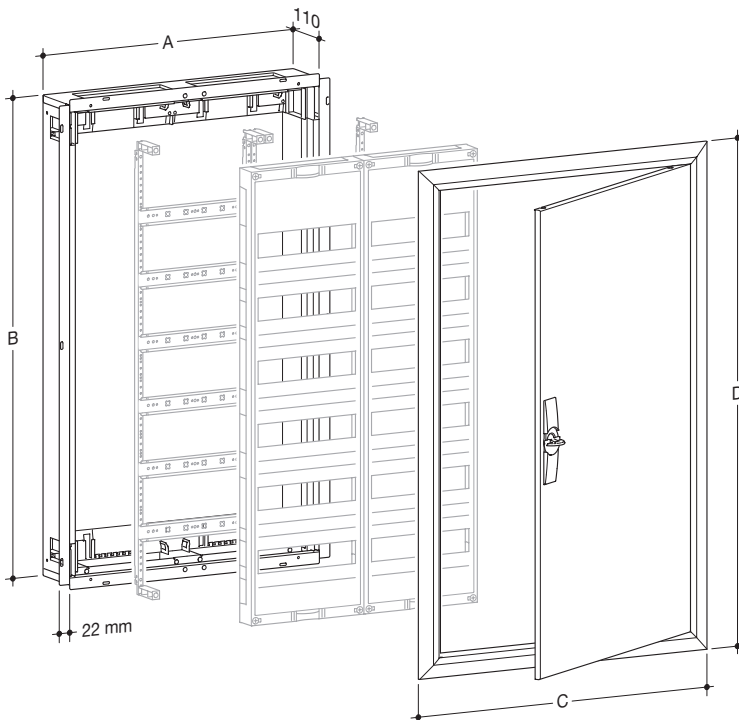

Deursluiting

Klapgreep, tegen andere sluitingen uitwisselbaar.
 Driepunts-espagnoletsluiting bij verdelers met 2 deuren.

PE-insteekklemmen per veld ingebouwd **QuickConnect**

Kleur: RAL9010 (helderwit)

Kabelinvoer

Kabelinvoerplaat boven en beneden van kunststof voor het inleggen van kabels vanaf de bovenkant

Materiaal

- Behuizing en deur uit 1 mm plaatstaal met poedercoating
- Binnenbekleding: kunststof
- Montageprofielen: plaatstaal, geprofileerd en verzinkt
- Dekselhoudervoet: kunststof
- DIN-rails: plaatstaal, verzinkt
- Afdekplaten en afscheidingen: kunststof