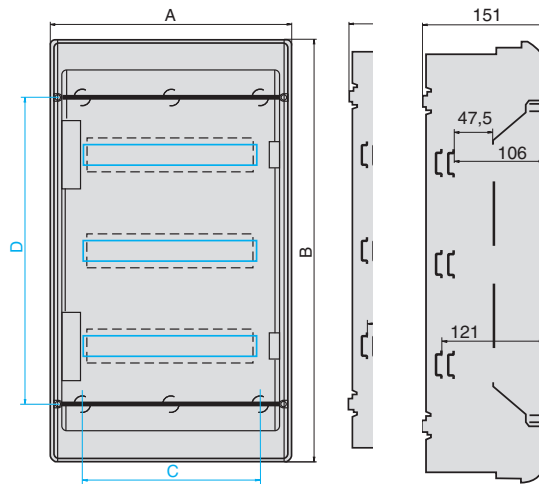

VE312F, VE318F, 3 rijen 36, 54 modules

	A	B	C	D
VE312F	310	552	230	405
VE318F	418	602	338	455