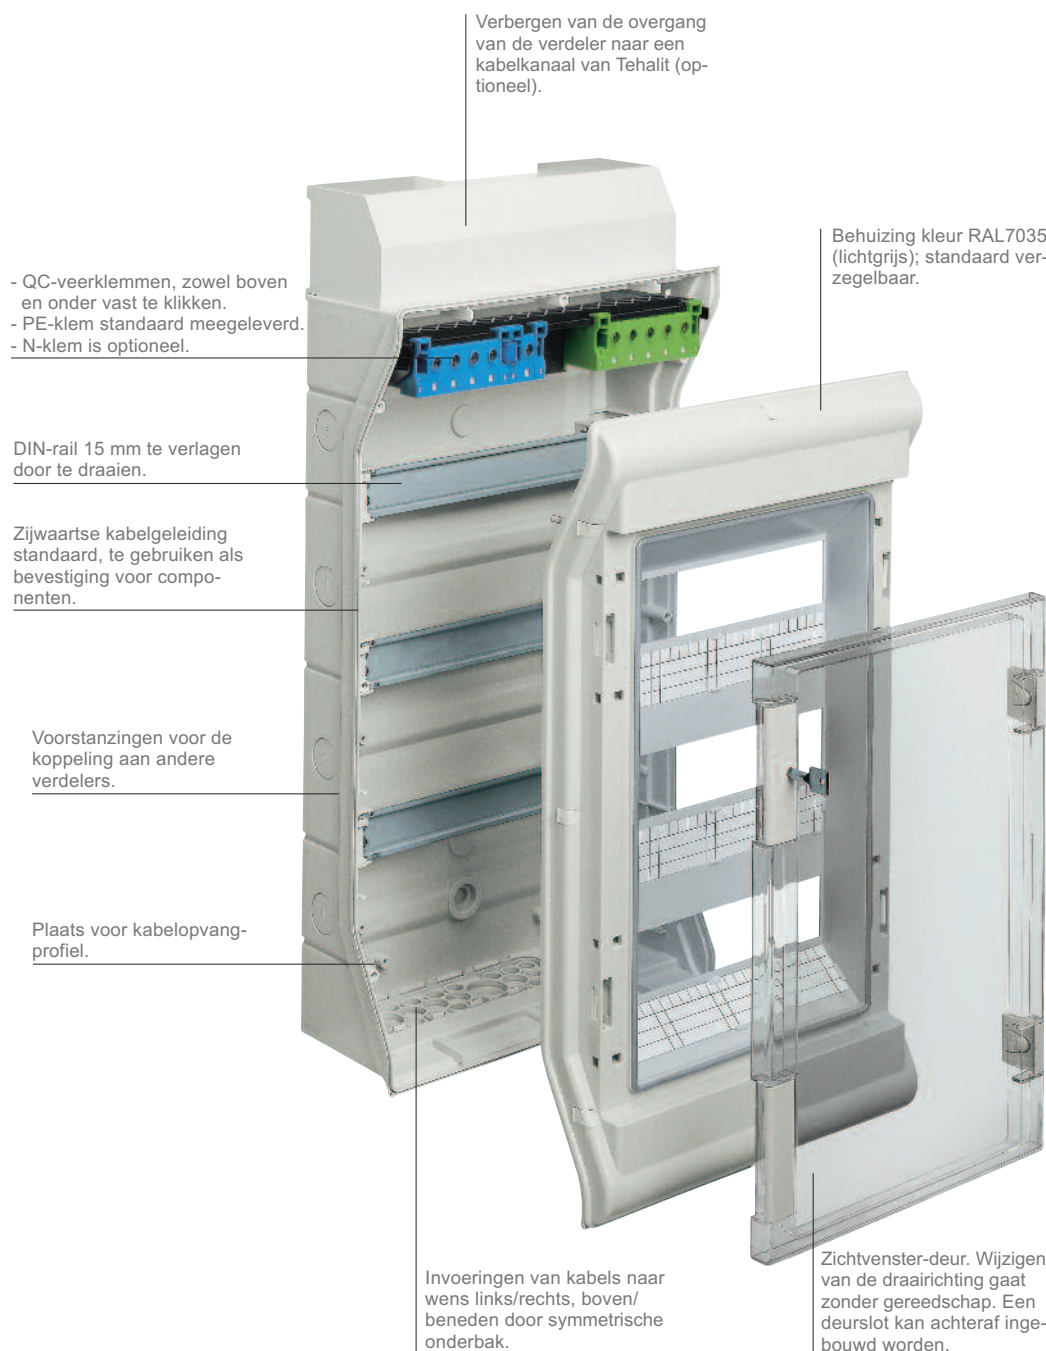

vector – de flexibele opbouwverdeler voor specifieke eisen

vector kan heel precies aangepast worden aan de eisen, die de plaats van de installatie stelt. Modulaire componenten, zoals de Hager installatieautomaten met QuickConnect veerklemtechniek laten zich probleemloos inbouwen. De verdeler is uitgevoerd met een geïntegreerde kabelgeleiding; voor de inbouw van bepaalde componenten of rijklemmen kunnen de DIN-rails 15 millimeter verdiept worden.

Links en rechts naast de DIN-rails bevinden zich in verdelers kabelgeleidingen. Die kunt u voor het inleggen van de kabels probleemloos naar voren trekken en daarna weer in de geleider steken. De kabelgeleidingen van de vector-verdeler zijn ook als extra DIN-rails te gebruiken – bijvoorbeeld voor rijklemmen. Het verdeelcapsysteem zorgt voor een mooie afwerking van de verdeler.

De draairichting van de zichtvensterdeuren kan bij de grotere modellen moeiteloos van links naar rechts omgedraaid worden.

Uw voordelen:

- Keuze uit ruim assortiment; 3 tot 48 modulen
- Veel ruimte voor bekabeling met geïntegreerde kabelgeleiding
- Grote betrouwbaarheid en tijdwinst door de Quick Connect veerklemtechniek
- Tijdbesparende driepuntsbevestiging