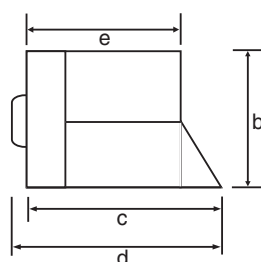

Type (bestelnr.)	Voeding 5-polig	Eindgroep 230V	Gecombineerde eindgroep 230 V				Eindgroep 2 x 230 V	Eindgroep 3 x 230/400 V
	Connector wit	Connector zwart	Connectoren zwart				Connector blauw	Connector zwart
			Aantal connectoren per eindgroep					
			2 stuks	3 stuks	4 stuks	5 stuks		
UYS30YA-F	1	2			1		1	
UYS40YA	1	3			3			
UYS31YB-F	1	2	2				1	
UYS32YE	1	3	1			1		
UYS33YE-F	1	4	1		1		1	
UYS33YE-FF	1	4	1		1		2	
UYS32YF	1	3	1			1		
UYS33YF-F	1	4	1		1		1	
UYS33YF-FF	1	4	1		1		2	
UYS20YC-K	1	1			1		1	
UYS30YC-F	1	2			1		1	
UYS33YL-F	1	4	1		1		1	
UYS33YL-FF	1	4	1		1		2	
UYS33YL-K	1	4	1		1		1	
UYS22YL-KK	1	2	1		1		2	
UYS33YL-FK	1	4	1		1		1	
UYS33YM-F	1	4	1		1		1	
UYS33YM-FF	1	4	1		1		2	
UYS33YM-K	1	4	1		1		1	
UYS22YM-KK	1	2	1		1		2	
UYS33YM-FK	1	4	1		1		1	

Toegepaste componenten

	$I_{\Delta nom}$	I_{nom}	Modulen
• Hoofdschakelaar			
KEMA-keur K63A (IEC408)			
SB432 (4-polig)		32A	2
SB440 (4-polig)		40A	4
• Aardlekschakelaars			
6 kA afschakelvermogen, Klasse A, KEMA-keur EN 61008-K35C			
CDA540G (2-polig)	30mA	40A	2
CDS440G (4-polig)	30mA	40A	4
• Installatieautomaat			
6 kA afschakelvermogen, B-kar, KEMA-Keur K14E			
MKS516 (1-polig+N)	16A		1
MKS599 (2x1-polig+N)	16A		2
MBS616E (3-polig+N)	16A		4

Maatvoering in mm	a	b	c	d	e
UYS- Y/A,B,C	250	151	198	221	170
UYS- Y/E,L	250	302	198	221	170
UYS- Y/F,M	500	151	198	221	170

Zijaanzicht