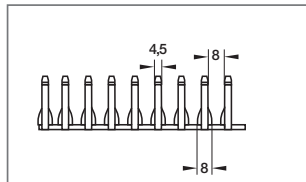

Zijstansing overige kanaal-breedten

Bodemperforatie EN 50085 voor breedte 20,25,37,50 mm

Bodemperforatie EN 50085 voor breedte 75,100,125 mm

VK-flex

Zijaanzicht VK-flex 10

Bevestigingsprofiel VK-flex 10

Zijaanzicht VK-flex 20, 30, 40