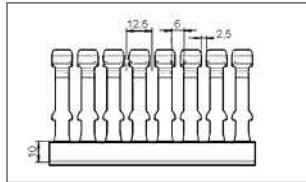

Overzicht bedradingskanalen

BA7

Zijstansing 25/40 mm kanaal-hoogte

HA7

Zijstansing 25/40 mm kanaal-hoogte

BA6

Zijstansing

LKG

Zijstansing

Zijstansing 60/80 mm kanaal-hoogte

Zijstansing 60/80 mm kanaal-hoogte

Bodemperforatie EN 50085 voor breedte 15,25,30,40,60 mm

Bodemperforatie EN 50085 voor breedte 25,35,50 mm

Zijstansing 100 mm kanaal-hoogte