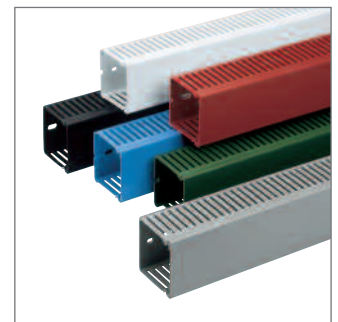

Andere kleuren voor meer overzicht en veiligheid.