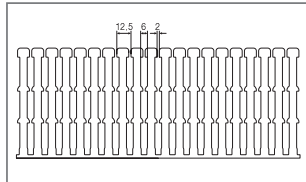

Zijstansing

Zijstansing 60/80 mm kanaal-hoogte

Zijstansing 60/80 mm kanaal-hoogte

Bodemperforatie EN 50085 voor breedte 15,25,30,40,60 mm

Bodemperforatie EN 50085 voor breedte 25,35,50 mm

Zijstansing 100 mm kanaal-hoogte

Zijstansing 100 mm kanaal-hoogte

Bodemperforatie EN 50085 voor breedte 80,100,120 mm

Bodemperforatie EN 50085 voor breedte 75,100,125 mm

Bodemperforatie EN 50085 voor breedte 25, 40, 60 mm

Bodemperforatie EN 50085 voor breedte 25, 40, 60 mm