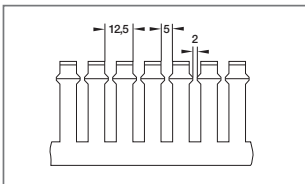

Zijstansing 100 mm kanaal-hoogte

Bodemperforatie EN 50085 voor breedte 80,100,120 mm

Bodemperforatie EN 50085 voor breedte 75,100,125 mm

Bodemperforatie EN 50085 voor breedte 25, 40, 60 mm

Bodemperforatie EN 50085 voor breedte 25, 40, 60 mm

Bodemperforatie EN 50085 voor breedte 150 mm

Bodemperforatie EN 50085 voor breedte 80,100,120 mm

Bodemperforatie EN 50085 voor breedte 80,100,120 mm

Bodemperforatie EN 50085 voor breedte 200 mm

DNG

Zijstansing 20 mm kanaal-breedte