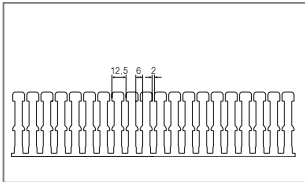

Overzicht bedradingskanalen

BA7

Zijstansing 25/40 mm kanaal-hoogte

HA7

Zijstansing 25/40 mm kanaal-hoogte

BA6

Zijstansing

LKG

Zijstansing

Zijstansing 60/80 mm kanaal-hoogte

Zijstansing 60/80 mm kanaal-hoogte

Bodemperforatie EN 50085 voor breedte 15,25,30,40,60 mm

Bodemperforatie EN 50085 voor breedte 25,35,50 mm

Zijstansing 100 mm kanaal-hoogte