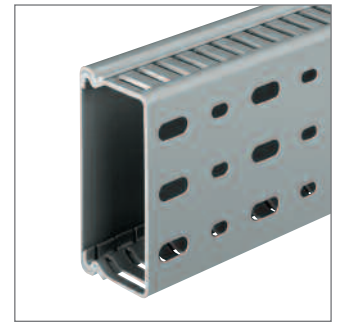

Een derde bodemperforatie is op aanvraag leverbaar, ook met vaste beginafstand.