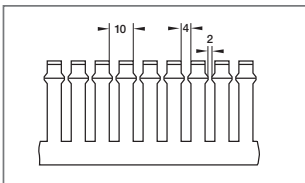

Bodemperforatie EN 50085 voor breedte 150 mm

Bodemperforatie EN 50085 voor breedte 80,100,120 mm

Bodemperforatie EN 50085 voor breedte 80,100,120 mm

Bodemperforatie EN 50085 voor breedte 200 mm

DNG

Zijstansing 20 mm kanaal-breedte