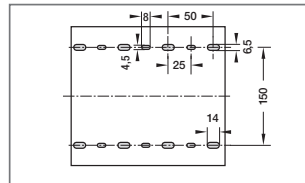

Bodemperforatie EN 50085 voor breedte 200 mm