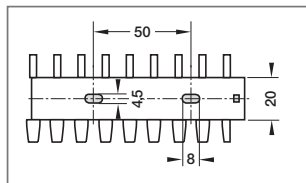

Bevestigingsprofiel VK-flex 40