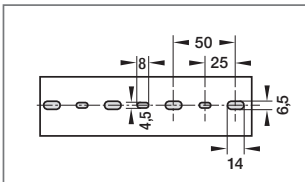

Bodemperforatie EN 50085 voor breedte 20,25,37,50 mm