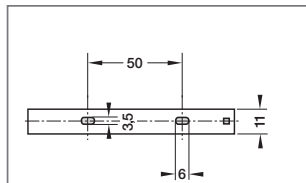

Zijstansing overige kanaal-breedten

Bodemperforatie EN 50085 voor breedte 20,25,37,50 mm

Bodemperforatie EN 50085 voor breedte 75,100,125 mm

VK-flex

Zijaanzicht VK-flex 10

Bevestigingsprofiel VK-flex 10

Zijaanzicht VK-flex 20, 30, 40