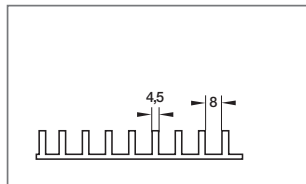

Zijstansing overige kanaal-breedten

Bodemperforatie EN 50085 voor breedte 20,25,37,50 mm

Bodemperforatie EN 50085 voor breedte 75,100,125 mm

VK-flex

Zijaanzicht VK-flex 10

Bevestigingsprofiel VK-flex 10

Zijaanzicht VK-flex 20, 30, 40