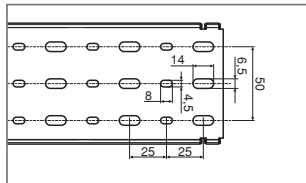

Bodemperforatie EN 50085 voor breedte 80,100,120 mm