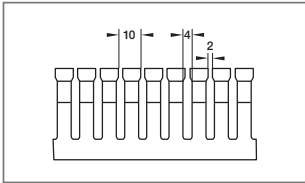

Overzicht bedradingskanalen

BA7

Zijstansing 25/40 mm kanaal-hoogte