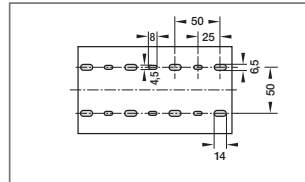

Bodemperforatie EN 50085 voor breedte 80,100,120 mm