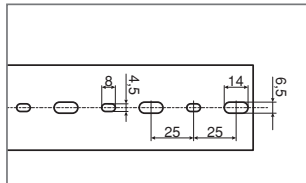

Zijstansing 100 mm kanaal-hoogte

Bodemperforatie EN 50085 voor breedte 80,100,120 mm

Bodemperforatie EN 50085 voor breedte 75,100,125 mm

Bodemperforatie EN 50085 voor breedte 25, 40, 60 mm

Bodemperforatie EN 50085 voor breedte 25, 40, 60 mm