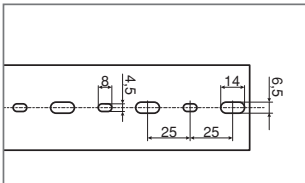

Zijstansing

Zijstansing 60/80 mm kanaal-hoogte

Zijstansing 60/80 mm kanaal-hoogte

Bodemperforatie EN 50085 voor breedte 15,25,30,40,60 mm

Bodemperforatie EN 50085 voor breedte 25,35,50 mm

Zijstansing 100 mm kanaal-hoogte

Zijstansing 100 mm kanaal-hoogte

Bodemperforatie EN 50085 voor breedte 80,100,120 mm

Bodemperforatie EN 50085 voor breedte 75,100,125 mm

Bodemperforatie EN 50085 voor breedte 25, 40, 60 mm

Bodemperforatie EN 50085 voor breedte 25, 40, 60 mm