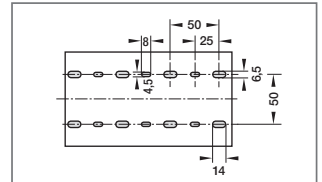

Zijstansing

Zijstansing 60/80 mm kanaal-hoogte

Zijstansing 60/80 mm kanaal-hoogte

Bodemperforatie EN 50085 voor breedte 15,25,30,40,60 mm

Bodemperforatie EN 50085 voor breedte 25,35,50 mm

Zijstansing 100 mm kanaal-hoogte

Zijstansing 100 mm kanaal-hoogte

Bodemperforatie EN 50085 voor breedte 80,100,120 mm

Bodemperforatie EN 50085 voor breedte 75,100,125 mm

Bodemperforatie EN 50085 voor breedte 25, 40, 60 mm

Bodemperforatie EN 50085 voor breedte 25, 40, 60 mm