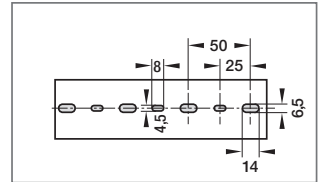

Zijstansing

Zijstansing 60/80 mm kanaal-hoogte

Zijstansing 60/80 mm kanaal-hoogte

Bodemperforatie EN 50085 voor breedte 15,25,30,40,60 mm

Bodemperforatie EN 50085 voor breedte 25,35,50 mm

Zijstansing 100 mm kanaal-hoogte

Zijstansing 100 mm kanaal-hoogte

Bodemperforatie EN 50085 voor breedte 80,100,120 mm

Bodemperforatie EN 50085 voor breedte 75,100,125 mm

Bodemperforatie EN 50085 voor breedte 25, 40, 60 mm

Bodemperforatie EN 50085 voor breedte 25, 40, 60 mm