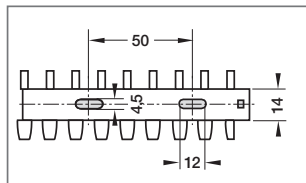

Zijstansing overige kanaal-breedten

Bodemperforatie EN 50085 voor breedte 20,25,37,50 mm

Bodemperforatie EN 50085 voor breedte 75,100,125 mm

VK-flex

Zijaanzicht VK-flex 10

Bevestigingsprofiel VK-flex 10

Zijaanzicht VK-flex 20, 30, 40