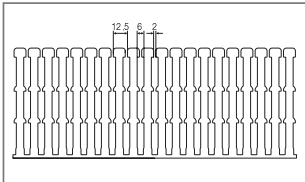

Zijstansing

Zijstansing 60/80 mm kanaal-hoogte

Zijstansing 60/80 mm kanaal-hoogte

Bodemperforatie EN 50085 voor breedte 15,25,30,40,60 mm

Bodemperforatie EN 50085 voor breedte 25,35,50 mm

Zijstansing 100 mm kanaal-hoogte

Zijstansing 100 mm kanaal-hoogte

Bodemperforatie EN 50085 voor breedte 80,100,120 mm

Bodemperforatie EN 50085 voor breedte 75,100,125 mm

Bodemperforatie EN 50085 voor breedte 25, 40, 60 mm

Bodemperforatie EN 50085 voor breedte 25, 40, 60 mm