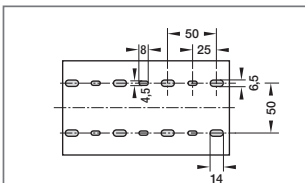

Bodemperforatie EN 50085 voor breedte 75,100,125 mm