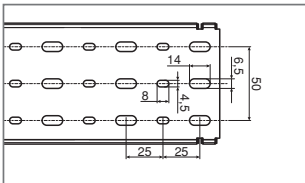

Bodemperforatie EN 50085 voor breedte 80,100,120 mm