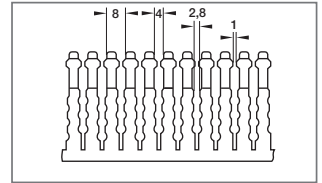

Overzicht bedradingskanalen

BA7

Zijstansing 25/40 mm kanaal-hoogte

HA7

Zijstansing 25/40 mm kanaal-hoogte

BA6

Zijstansing

LKG

Zijstansing

Zijstansing 60/80 mm kanaal-hoogte

Zijstansing 60/80 mm kanaal-hoogte

Bodemperforatie EN 50085 voor breedte 15,25,30,40,60 mm

Bodemperforatie EN 50085 voor breedte 25,35,50 mm

Zijstansing 100 mm kanaal-hoogte