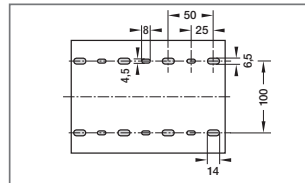

Zijstansing 100 mm kanaal-hoogte

Bodemperforatie EN 50085 voor breedte 80,100,120 mm

Bodemperforatie EN 50085 voor breedte 75,100,125 mm

Bodemperforatie EN 50085 voor breedte 25, 40, 60 mm

Bodemperforatie EN 50085 voor breedte 25, 40, 60 mm