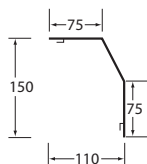

Met tehalit.LF of tehalit.FB wordt de voedende en afgaande bekabeling strak afgewerkt.

tehalit.RK

Kanaalhoogte 110 - 230 mm

Lengte
2000 mm

Speciale lengtes op aanvraag

Materiaal
Hard PVC

Kleuren
RAL7035, lichtgrijs
RAL9010, helderwit

Geringe afwijkingen van de
RAL-kleur zijn mogelijk

Afdeekprofiel

RK110

RK1107035
lichtgrijs
Pakinhoud: 24 m

RK1109010
helderwit
Pakinhoud: 24 m

RK150

RK1507035
lichtgrijs
Pakinhoud: 16 m

RK1509010
helderwit
Pakinhoud: 16 m

**Achterwand
breedte 110 mm**

**Achterwand
breedte 150 mm**

**Achterwand
breedte 230 mm**

L22367035
lichtgrijs
Pakinhoud: 6 paar

M5848
zwart
Pakinhoud: 10 st

FB6011027035
lichtgrijs
Pakinhoud: 20 m

L22369010
lichtgrijs
Pakinhoud: 6 paar