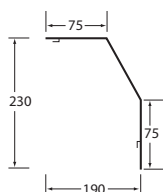

RK230

RK2307035
lichtgrijs
Pakinhoud: 16 m

RK2309010
helderwit
Pakinhoud: 16 m