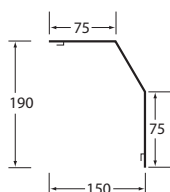

RK190

RK1907035
lichtgrijs
Pakinhoud: 8 m

RK1909010
helderwit
Pakinhoud: 8 m