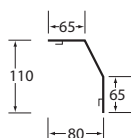

RK110

RK1107035
lichtgrijs
Pakinhoud: 24 m

RK1109010
helderwit
Pakinhoud: 24 m