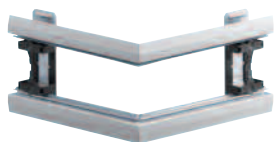

BKIS251303E9010

BKIS buitenhoek voor dubbele gipswand, plaatstaal

- voor dubbele gipswanden (25 mm)
- Incl. 2 BKISKPE-koppelingen

Omschrijving	Pakinhoud	Best.nr.
BKIS buitenhoek, helderwit	1 st	BKIS251303E9010
BKIS buitenhoek, zwart	1 st	BKIS251303E9011
BKIS buitenhoek, verzinkt	1 st	BKIS251303EVERZ