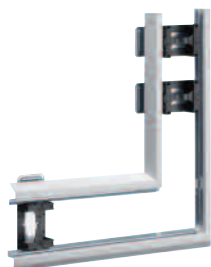

BKIS121305E9010

BKIS vlak hoekprofiel voor standaard gipswanden, plaatstaal

- Voor standaard gipswanden (12,5 mm)
- Incl. 3 BKISKPE-koppelingen

Omschrijving	Pakinhoud	Best.nr.
BKIS vlak hoekprofiel, helderwit	1 st	BKIS121305E9010
BKIS vlak hoekprofiel, zwart	1 st	BKIS121305E9011
BKIS vlak hoekprofiel, verzinkt	1 st	BKIS121305EVERZ