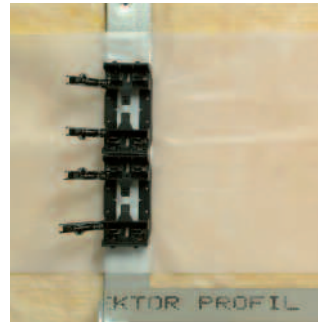

Bevestiging van de montagehouder.