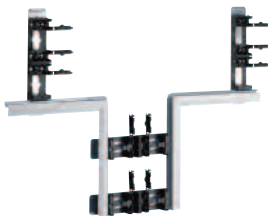

BKIS251308D9010

BKIS meerkanaals T-stuk voor dubbele gipswanden, plaatstaal

- Voor dubbele gipswanden (25 mm)
- Voor twee- of meerkanaals installaties
- Incl. 4 BKISKPE-koppelingen

Omschrijving	Pakinhoud	Best.nr.
BKIS meerkanaals T-stuk, helderwit	1 st	BKIS251308D9010
BKIS meerkanaals T-stuk, zwart	1 st	BKIS251308D9011
BKIS meerkanaals T-stuk, verzinkt	1 st	BKIS251308DVERZ