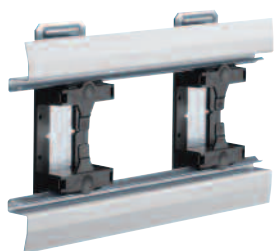

BKIS251304E9010

BKIS binnenhoek voor dubbele gipswand, plaatstaal

- Voor dubbele gipswanden (25 mm)
- Incl. 2 BKISKPE-koppelingen

Omschrijving	Pakinhoud	Best.nr.
BKIS binnenhoek, helderwit	1 st	BKIS251304E9010
BKIS binnenhoek, zwart	1 st	BKIS251304E9011
BKIS binnenhoek, verzinkt	1 st	BKIS251304EVERZ