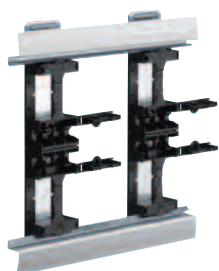

BKIS251304D9010

BKIS meerkanaals binnenhoek voor dubbele gipswand, plaatstaal

- Voor dubbele gipswanden (25 mm)
- Voor twee- of meerkanaals installaties
- Incl. 2 BKISKPE-koppelingen

Omschrijving	Pakinhoud	Best.nr.
BKIS meerkanaals binnenhoek, helderwit	1 st	BKIS251304D9010
BKIS meerkanaals binnenhoek, zwart	1 st	BKIS251304D9011
BKIS meerkanaals binnenhoek, verzinkt	1 st	BKIS251304DVERZ