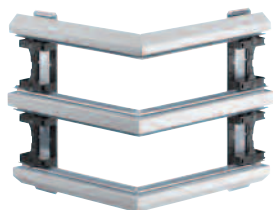

BKIS121303D9010

BKIS meerkanaals buitenhoek voor standaard gipswand, plaatstaal

- Voor standaard gipswanden (12,5 mm)
- Voor twee- of meerkanaals installaties
- Incl. 2 BKISKPE-koppelingen

Omschrijving	Pakinhoud	Best.nr.
BKIS meerkanaals buitenhoek, helderwit	1 st	BKIS121303D9010
BKIS meerkanaals buitenhoek, zwart	1 st	BKIS121303D9011
BKIS meerkanaals buitenhoek, verzinkt	1 st	BKIS121303DVERZ