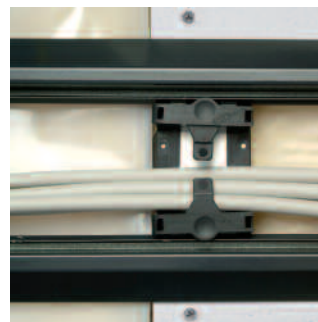

Montagehouder met kabelgeleiding.