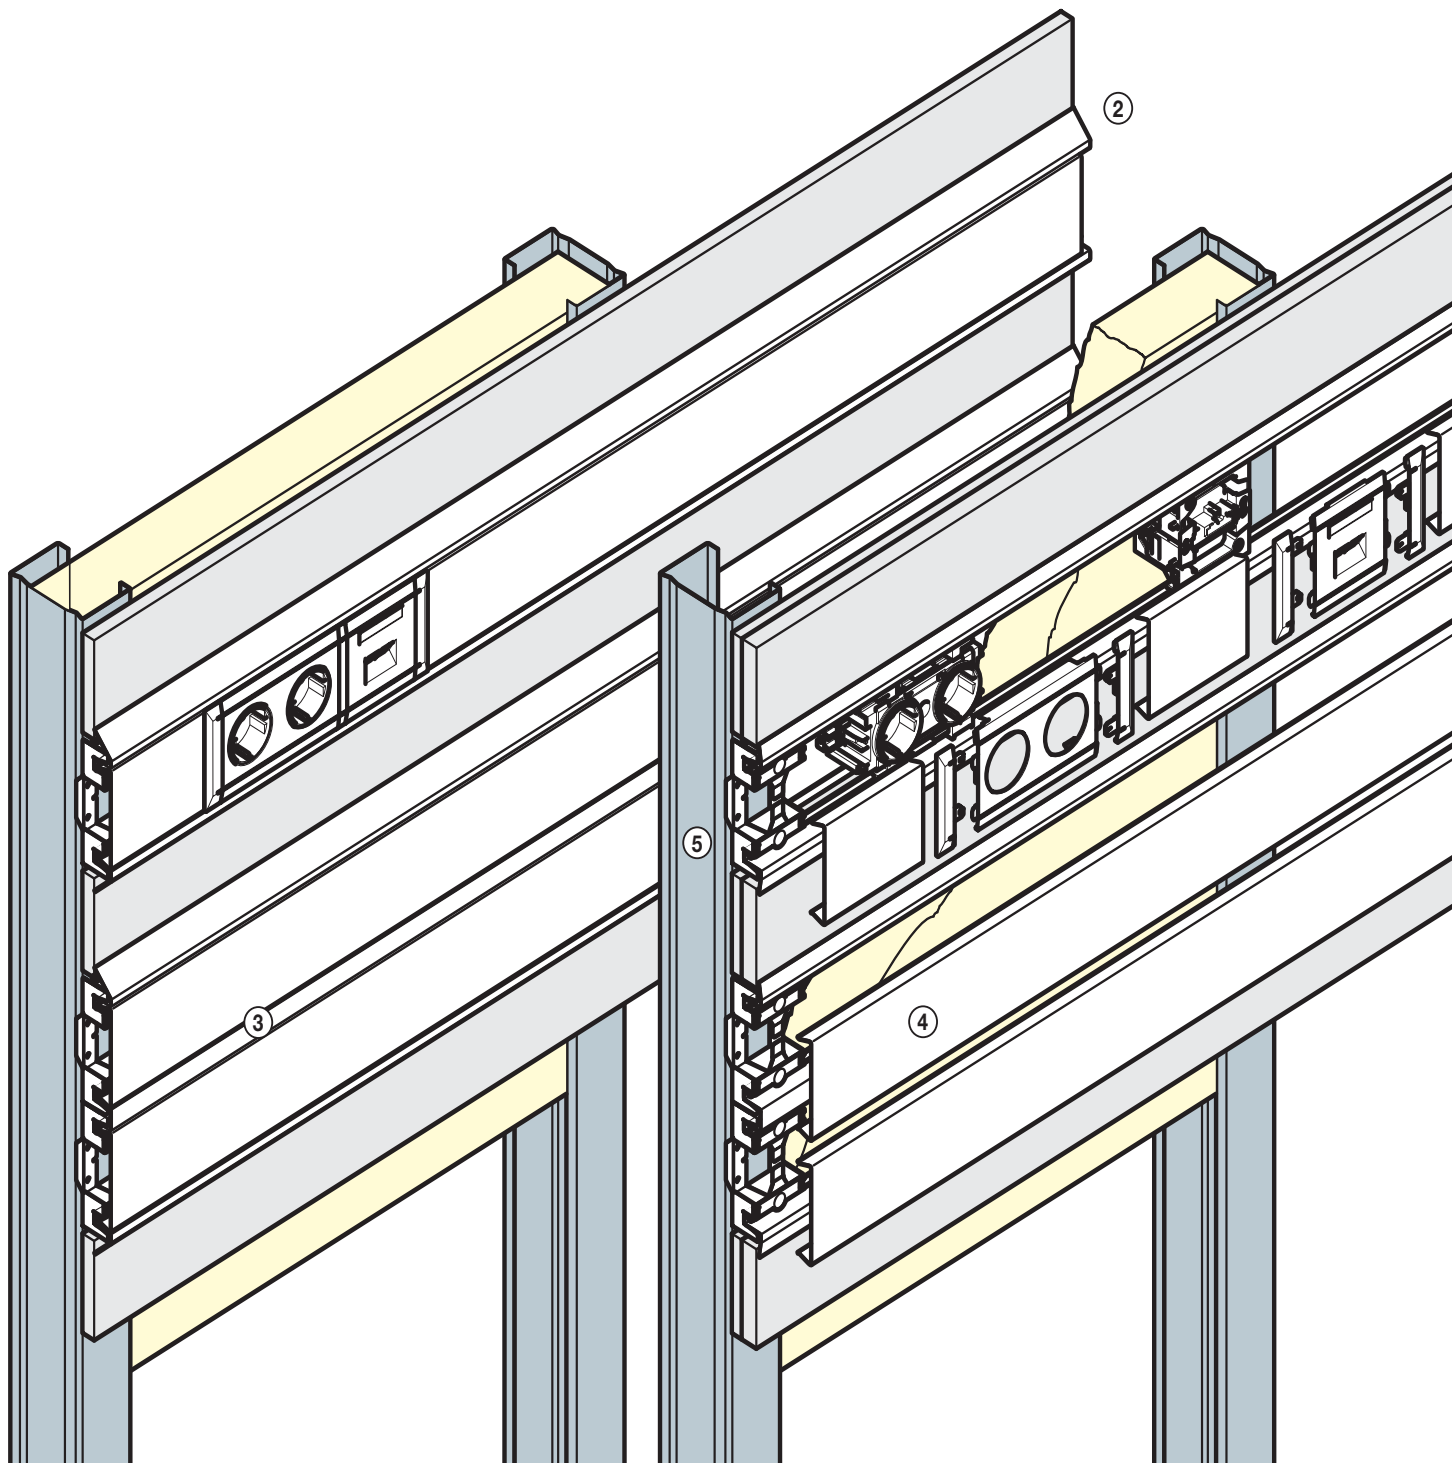

- 1 BKIS zijprofiel 25 mm
- 2 BKIS zijprofiel 12,5 mm
- 3 BKIS middenstuk 12,5/25 mm
- 4 Deksel
- 5 Montagehouder