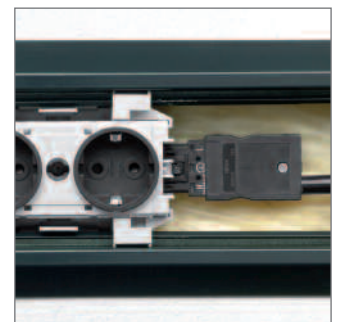

Plaatsen en bevestigen van het zij-profiel en deksel.

Montagehouder met kabelgeleiding.

Opliggende inbouwmodule met steekconnector.

Geringe afwijkingen van de RAL-kleur zijn mogelijk. Overige kleuren op aanvraag leverbaar.