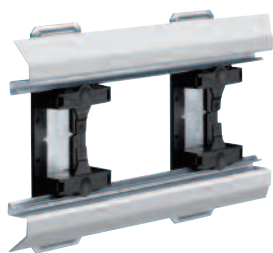

BKIS121304E9010

BKIS binnenhoek voor standaard gipswand, plaatstaal

- Voor standaard gipswanden (12,5 mm)
- Incl. 2 BKISKPE-koppelingen

Omschrijving	Pakinhoud	Best.nr.
BKIS binnenhoek, helderwit	1 st	BKIS121304E9010
BKIS binnenhoek, zwart	1 st	BKIS121304E9011
BKIS binnenhoek, verzinkt	1 st	BKIS121304EVERZ