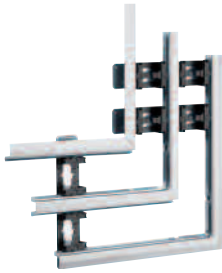

BKIS251305D9010

BKIS meerkanaals vlak hoekprofiel voor dubbele gipswanden, plaatstaal

- Voor dubbele gipswanden (25 mm)
- Voor twee- of meerkanaals installaties
- Incl. 3 BKISKPE-koppelingen

Omschrijving	Pakinhoud	Best.nr.
BKIS meerkanaals vlak hoekprofiel, helderwit	1 st	BKIS251305D9010
BKIS meerkanaals vlak hoekprofiel, zwart	1 st	BKIS251305D9011
BKIS meerkanaals vlak hoekprofiel, verzinkt	1 st	BKIS251305DVERZ