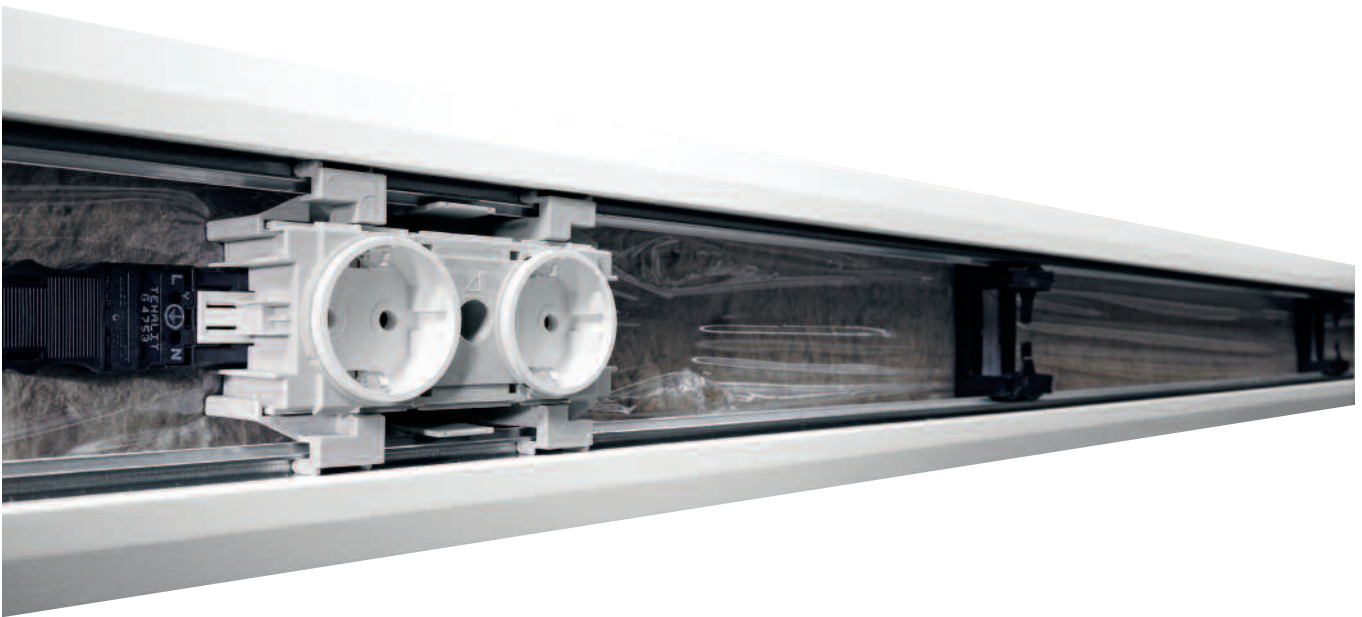

Standaard kleuren

RAL9010, helderwit

RAL9011, zwart

VERZ, verzinkt

BKIS12130 met gesloten profiel en master/slave wandcontactdoos

tehalit.BKIS

Voorsprong door flexibiliteit

Voor een moderne kantooromgeving is het belangrijk dat de elektrische installatie snel en eenvoudig kan worden aangepast aan de wensen van de gebruikers. Door het BKIS inbouwkanaal voor systeemwanden is elk kantoor optimaal voorbereid op de toekomst. Door de compacte vormgeving en het ingetogen design valt het kanaal in geen enkele ruimte uit de toon en zit het niet in de weg voor de plaatsing van werkplekken. Hierdoor kan de beschikbare ruimte optimaal benut worden voor de indeling van werkplekken en is men niet langer afhankelijk van bestaande aansluitingen.