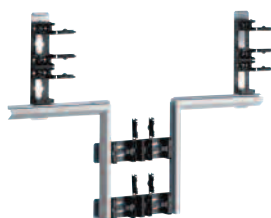

BKIS121308D9010

BKIS meerkanaals T-stuk voor standaard gipswanden, plaatstaal

- Voor standaard gipswanden (12,5 mm)
- Voor twee- of meerkanaals installaties
- Incl. 4 BKISKPE-koppelingen

Omschrijving	Pakinhoud	Best.nr.
BKIS meerkanaals T-stuk, helderwit	1 st	BKIS121308D9010
BKIS meerkanaals T-stuk, zwart	1 st	BKIS121308D9011
BKIS meerkanaals T-stuk, verzinkt	1 st	BKIS121308DVERZ