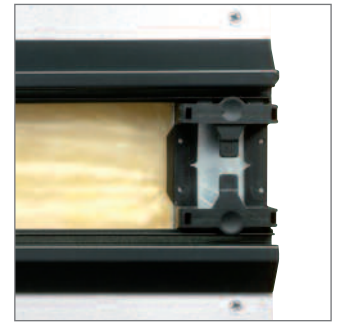

Plaatsen en bevestigen van het zij-profiel en deksel.