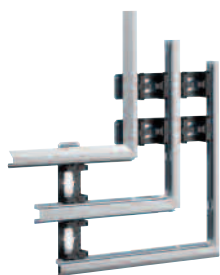

BKIS121305D9010

BKIS meerkanaals vlak hoekprofiel voor standaard gipswanden, plaatstaal

- Voor standaard gipswanden (12,5 mm dikte)
- Voor twee- of meerkanaals installaties
- Incl. 3 BKISKPE-koppelingen

Omschrijving	Pakinhoud	Best.nr.
BKIS meerkanaals vlak hoekprofiel, helderwit	1 st	BKIS121305D9010
BKIS meerkanaals vlak hoekprofiel, zwart	1 st	BKIS121305D9011
BKIS meerkanaals vlak hoekprofiel, verzinkt	1 st	BKIS121305DVERZ