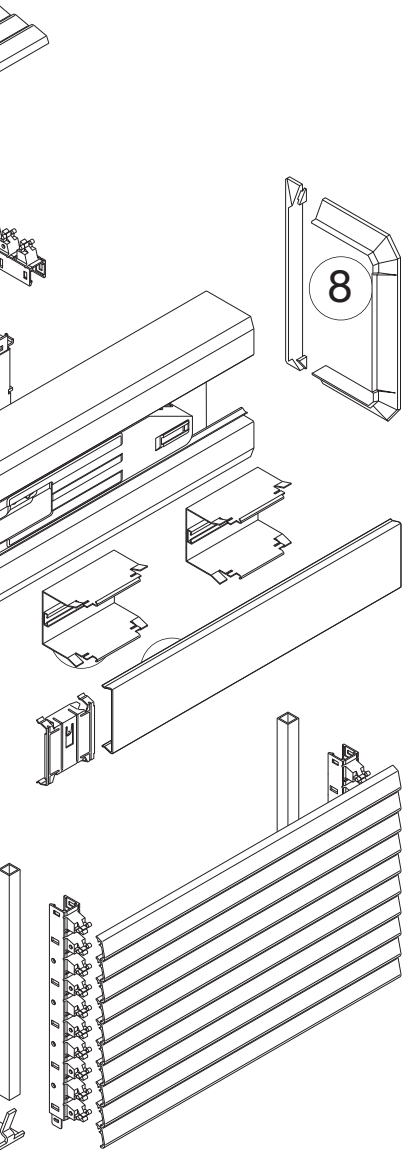

De camelea maatwerkservice biedt de mogelijkheid om snel en (kosten-)effectief speciale kleuren, vormen en lengtes (tot 3100 mm) te bestellen voor optimaal installatiegemak.

tehalit.BRSN	
Kanalen heavy duty hoogte 70 mm	6.6
Kanalen heavy duty hoogte 90 mm	6.10
<hr/>	
tehalit.BRSN	
Toebehoren	6.12
<hr/>	

- 1 Bodemprofiel
- 2 Deksel 80 mm
- 3 Inbouwcomponenten ecoline
- 4 Afdekplaten
- 5 Decentrale energieverdeling
- 6 Aansluitkabels

- 7 Standaard inbouwschakelmateriaal
- 8 Hulpstukken
- 9 Draagsteunen
- 10 Toebehoren
- 11 Scheidingswand en aarding