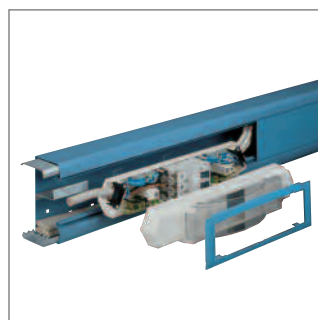

Inbouwverdelers 3 mod. L2403
Afdekplaat inbouwverdelers G3523
Aansluitunit L5140