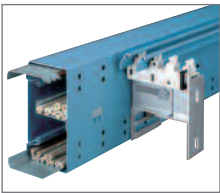

De draagsteunen zijn eenvoudig te bekleden met decoratieve radiatoromkasting.