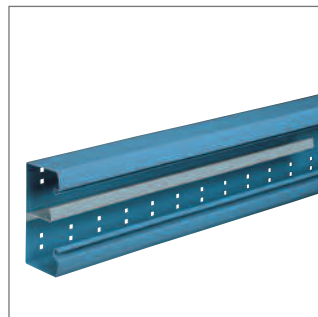

Bodemprofiel 110 mm BRSN70110
Bodemprofiel 130 mm BRSN70130
Bodemprofiel 170 mm BRSN70170
Bodemprofiel 210 mm BRSN70210