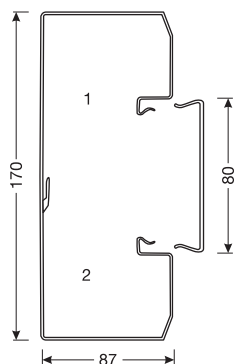

BRSN7008029010 helderwit
Pakinhoud 32 m

BR7010029010 helderwit
Pakinhoud 32 m

BRSN901301VERZ verzinkt
Pakinhoud 4 m

BRSN700802VERZ verzinkt
Pakinhoud 32 m

BRSN90170

Compartment 1: 20 kabels
Compartment 2: 20 kabels