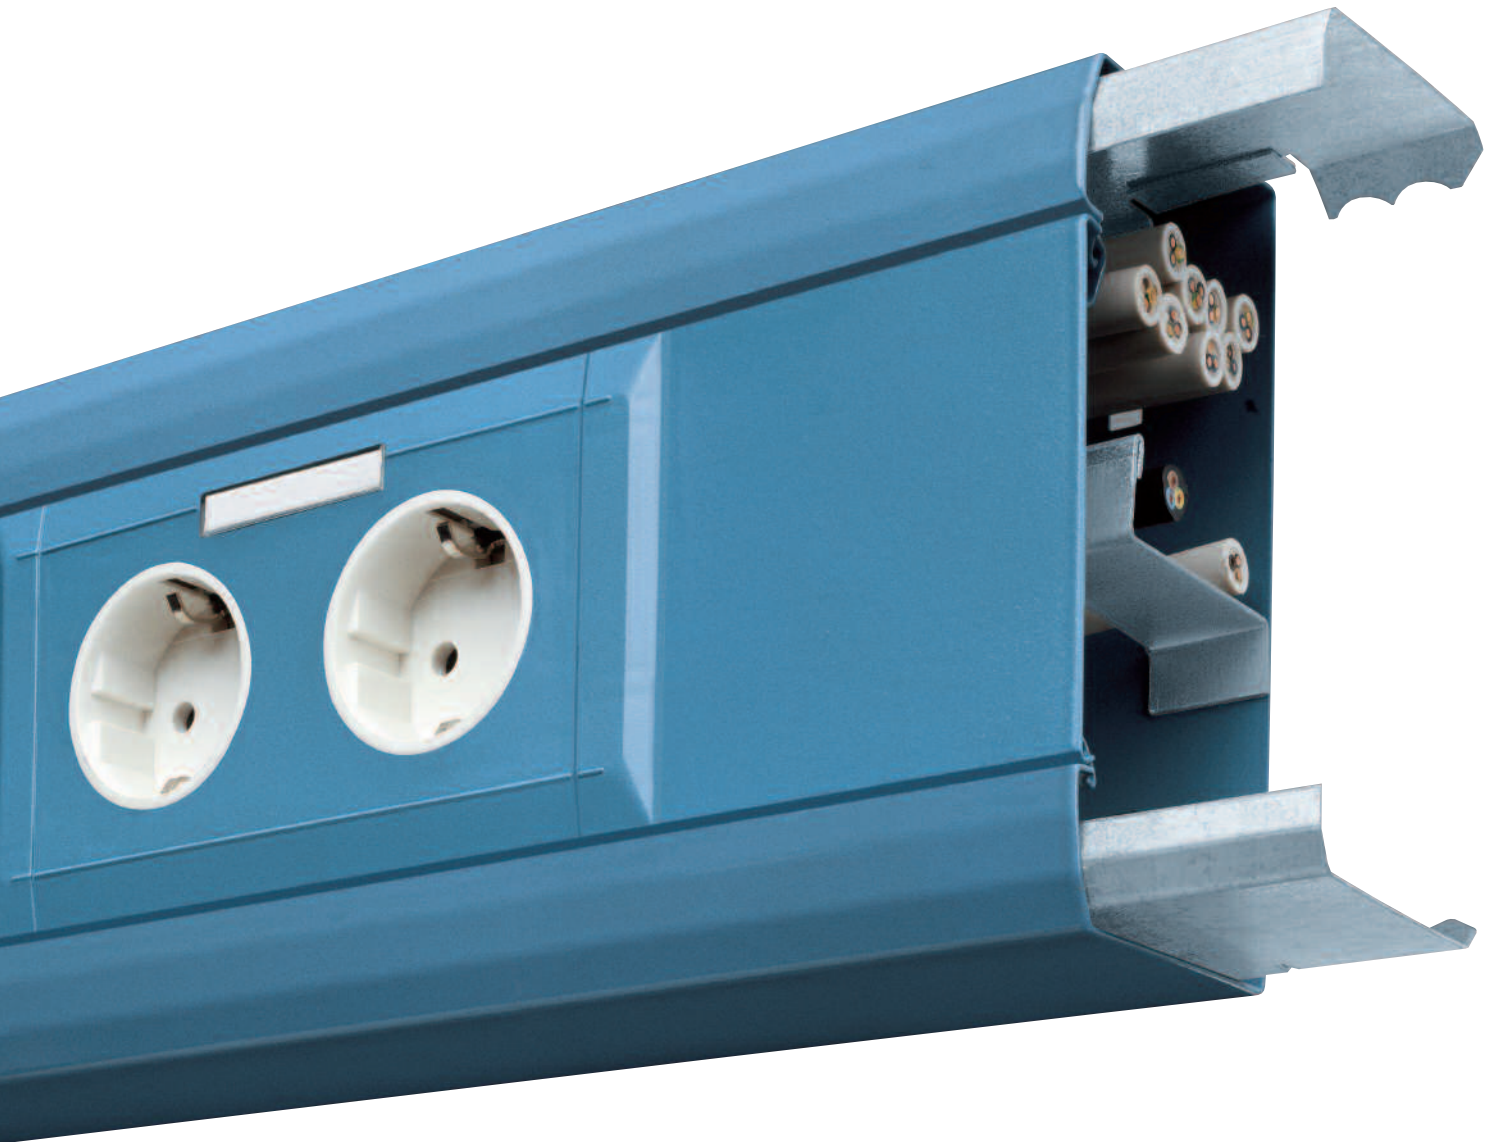

Installatiekanaal staal tehalit.BRSN

Fraaie oplossingen voor heavy duty toepassingen

Dit installatiekanaal uit robuust plaatstaal biedt een bijzondere oplossing voor niet alledaagse toepassingen. Daarnaast voldoet het kanaal met een fraai design en uitgebreide mogelijkheden voor inbouwcomponenten aan alle eisen.

Het dikke plaatstaal zorgt dat het kanaal tegen een stootje kan en dus ook prima toepasbaar is in werkplaatsen en industriële omgevingen. Ook op scholen kan een steviger kanaal gewenst zijn. In die gevallen biedt tehalit.BRSN een betrouwbare, veilige oplossing met lange levensduur.

De camelea maatwerkservice biedt de mogelijkheid om snel en (kosten-)effectief speciale kleuren, vormen en lengtes (tot 3100 mm) te bestellen voor optimaal installatiegemak.