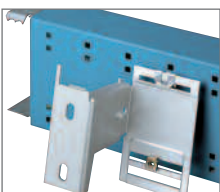

De draagsteunen zijn eenvoudig met de tijdbesparende inhangtechniek te bevestigen zonder gaten te boren.

Steektechnieken maken snelmontage van contactdozen mogelijk.

De inbouwdozen zijn op eenvoudige wijze vanaf de voorzijde in het kanaal te klemmen.