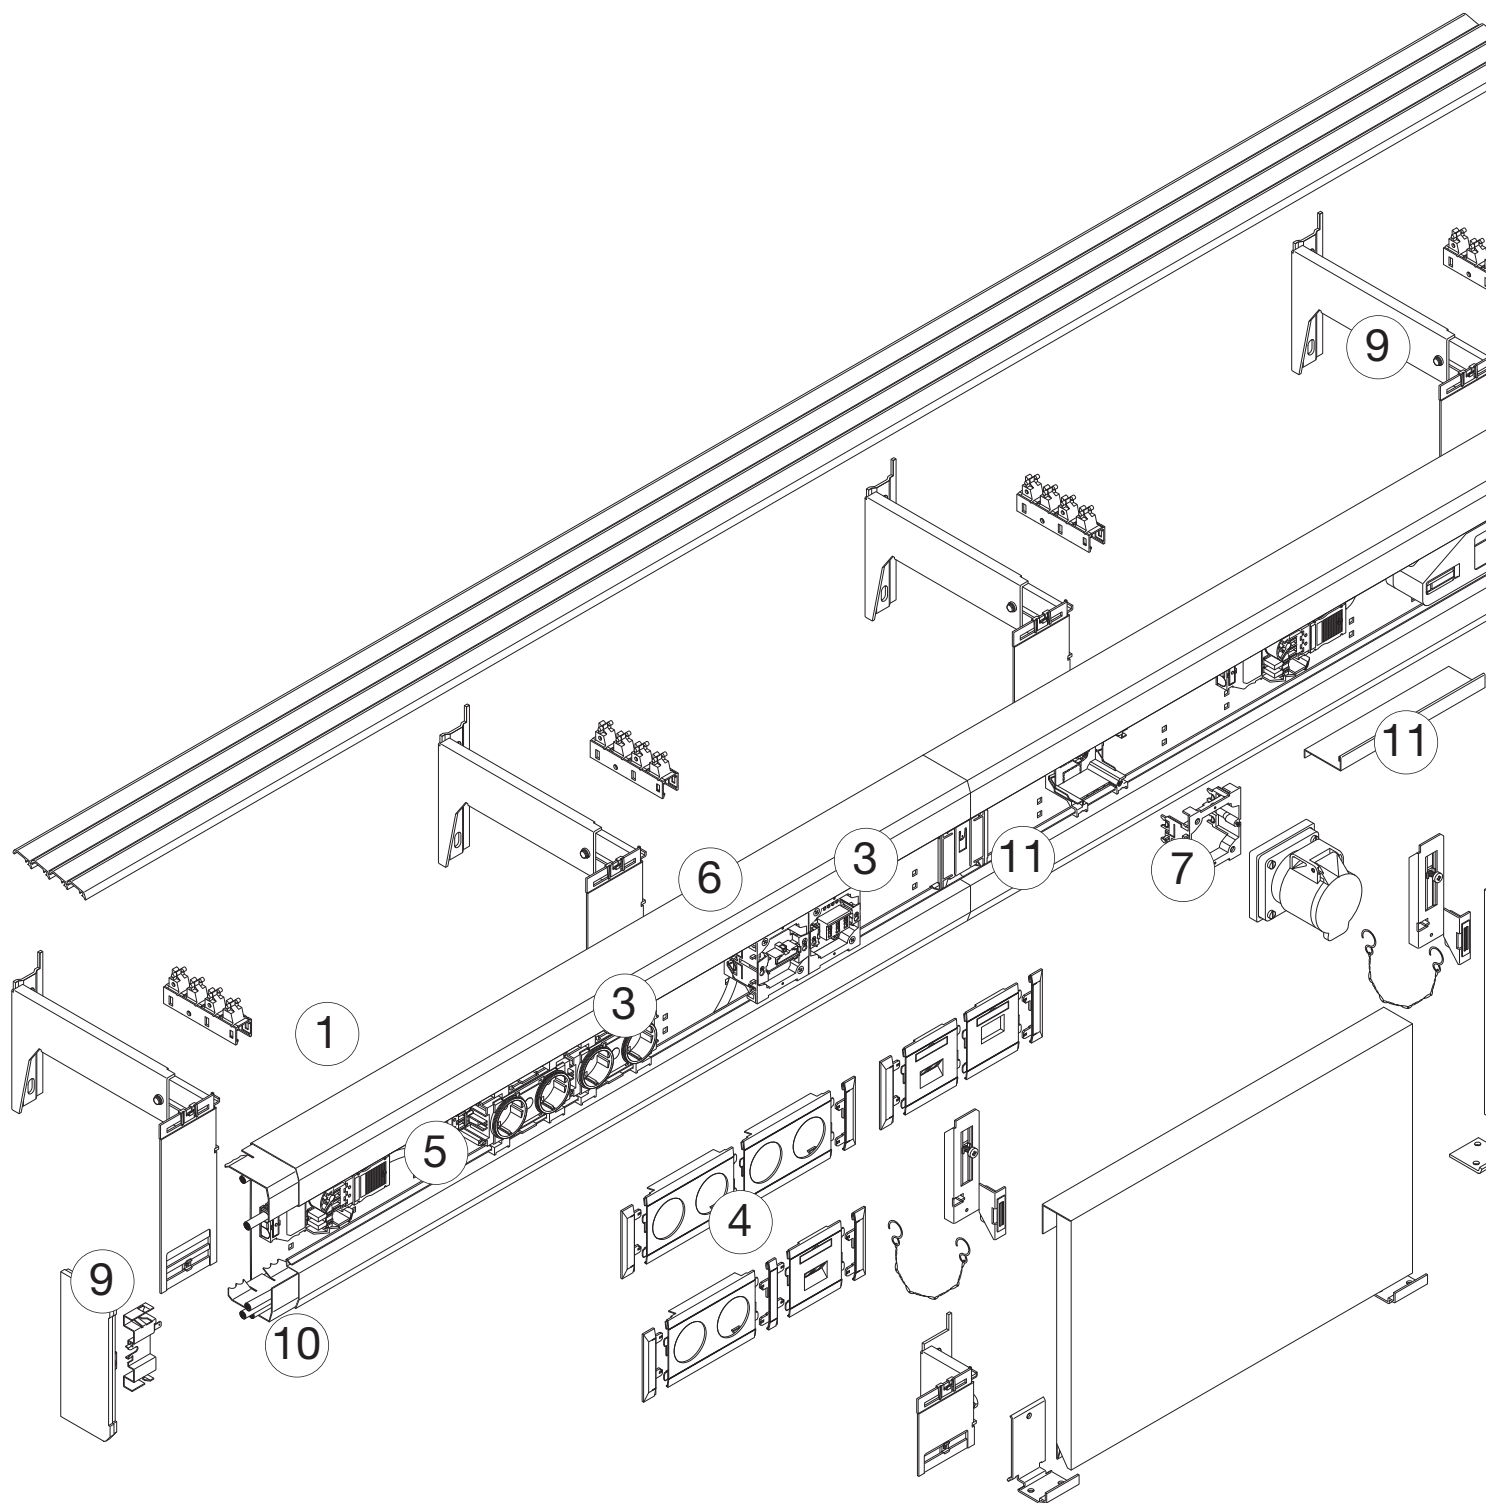

- 1 Bodemprofiel
- 2 Deksel 80 mm
- 3 Inbouwcomponenten ecoline
- 4 Afdekplaten
- 5 Decentrale energieverdeling
- 6 Aansluitkabels

- 7 Standaard inbouwschakelmateriaal
- 8 Hulpstukken
- 9 Draagsteunen
- 10 Toebehoren
- 11 Scheidingswand en aarding