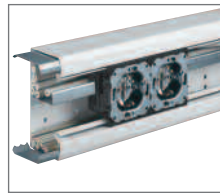

De draagsteunen zijn eenvoudig met de tijdbesparende inhangtechniek te bevestigen zonder gaten te boren.

Steektechnieken maken snelmontage van contactdozen mogelijk.

De inbouwdozen zijn op eenvoudige wijze vanaf de voorzijde in het kanaal te klemmen.