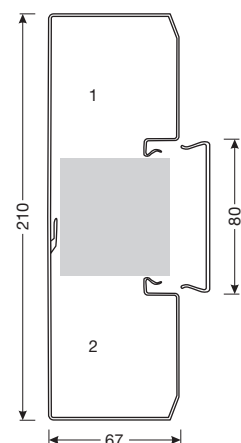

BRSN70210

Compartment 1: 22 kabels
Compartment 2: 22 kabels

BRSN7021017035* lichtgrijs   **BRSN7008027035** lichtgrijs   **BR7010027035** lichtgrijs
Pakinhoud 6 m   Pakinhoud 32 m   Pakinhoud 32 m

BRSN7021019001* wit   **BRSN7008029001** wit   **BR7010029001** wit

Pakinhoud 6 m   Pakinhoud 32 m   Pakinhoud 32 m

BRSN7021019010* helderwit   **BRSN7008029010** helderwit   **BR7010029010** helderwit

Pakinhoud 6 m   Pakinhoud 32 m   Pakinhoud 32 m

BRSN702101VERZ* verzinkt   **BRSN700802VERZ** verzinkt

Pakinhoud 6 m   Pakinhoud 32 m

* incl. systeemdragers G1801
5 stuks per meter