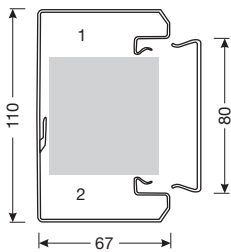

Standaard lengte
2000 mm

Camelea maatwerk:
Naast bijzondere lengtes en kleuren zijn ook hulpstukken in staal verkrijgbaar

Levering:
Bodemprofiel, deksel 80 mm

separaat bestellen

Standaard kleuren
RAL7035, lichtgrijs
RAL9001, wit
RAL9010, helderwit
VERZ, verzinkt

Materiaal profiel
Plaatstaal

Kabelruimte
11 mm Ø,
bijv. 3x2,5 mm²

Bodemprofiel
Plaatstaal

Deksel
Plaatstaal

Deksel
hard PVC

BRSN70110

Compartment 1: 6 kabels
Compartment 2: 6 kabels

BRSN7011019010
helderwit