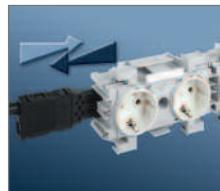

De draagsteunen zijn eenvoudig met de tijdbesparende inhangtechniek te bevestigen zonder gaten te boren.

Steektechnieken maken snelmontage van contactdozen mogelijk.

De inbouwdozen zijn op eenvoudige wijze vanaf de voorzijde in het kanaal te klemmen.