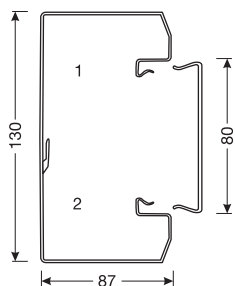

Standaard lengte
2000 mm

Camelea maatwerk:
Naast bijzondere lengtes en kleuren zijn ook hulpstukken in staal verkrijgbaar

Levering:
Bodemprofiel, deksel 80 mm

separaat bestellen

Standaard kleuren
RAL7035, lichtgrijs
RAL9001, wit
RAL9010, helderwit
VERZ, verzinkt

Materiaal profiel
Plaatstaal

Kabelruimte
11 mm Ø,
bijv. 3x2,5 mm²

Bodemprofiel
Plaatstaal

Deksel
Plaatstaal

Deksel
hard PVC

BRSN90130

Compartment 1: 11 kabels
Compartment 2: 11 kabels

BRSN9013017035 lichtgrijs
Pakinhoud 4 m