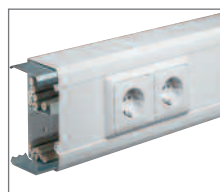

Veiligheid en design: standaard schakelmateriaal, zoals 2-voudige contactdozen zijn probleemloos in het BRSN-systeem te integreren.