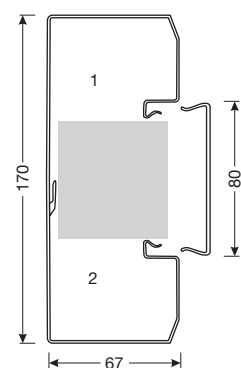

Standaard lengte
2000 mm

Camelea maatwerk:
Naast bijzondere lengtes en kleuren zijn ook hulpstukken in staal verkrijgbaar

Levering:
Bodemprofiel, deksel 80 mm

separaat bestellen

Standaard kleuren
RAL7035, lichtgrijs
RAL9001, wit
RAL9010, helderwit
VERZ, verzinkt

Materiaal profiel
Plaatstaal

Kabelruimte
11 mm Ø,
bijv. 3x2,5 mm²

Bodemprofiel
Plaatstaal

Deksel
Plaatstaal

Deksel
hard PVC

BRSN70170

Compartment 1: 14 kabels
Compartment 2: 14 kabels

BRSN7017017035 lichtgrijs **BRSN7008027035** lichtgrijs **BR7010027035** lichtgrijs