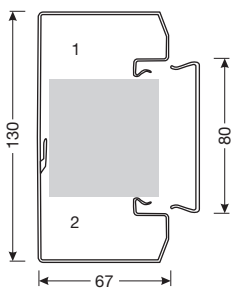

Pakinhoud 32 m

BRSN701101VERZ
verzinkt

BRSN700802VERZ
verzinkt

Pakinhoud 8 m

Pakinhoud 32 m

BRSN70130

Compartment 1: 8 kabels
Compartment 2: 8 kabels

BRSN7013017035
lichtgrijs