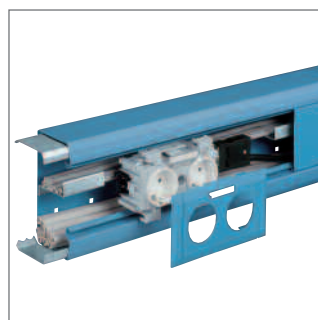

Contactdoos 2-voudig G4001
Contactdoos 2-voudig, draaibaar G4040
Ingangconnector 3-polig G4703
Uitgangconnector 3-polig G4713