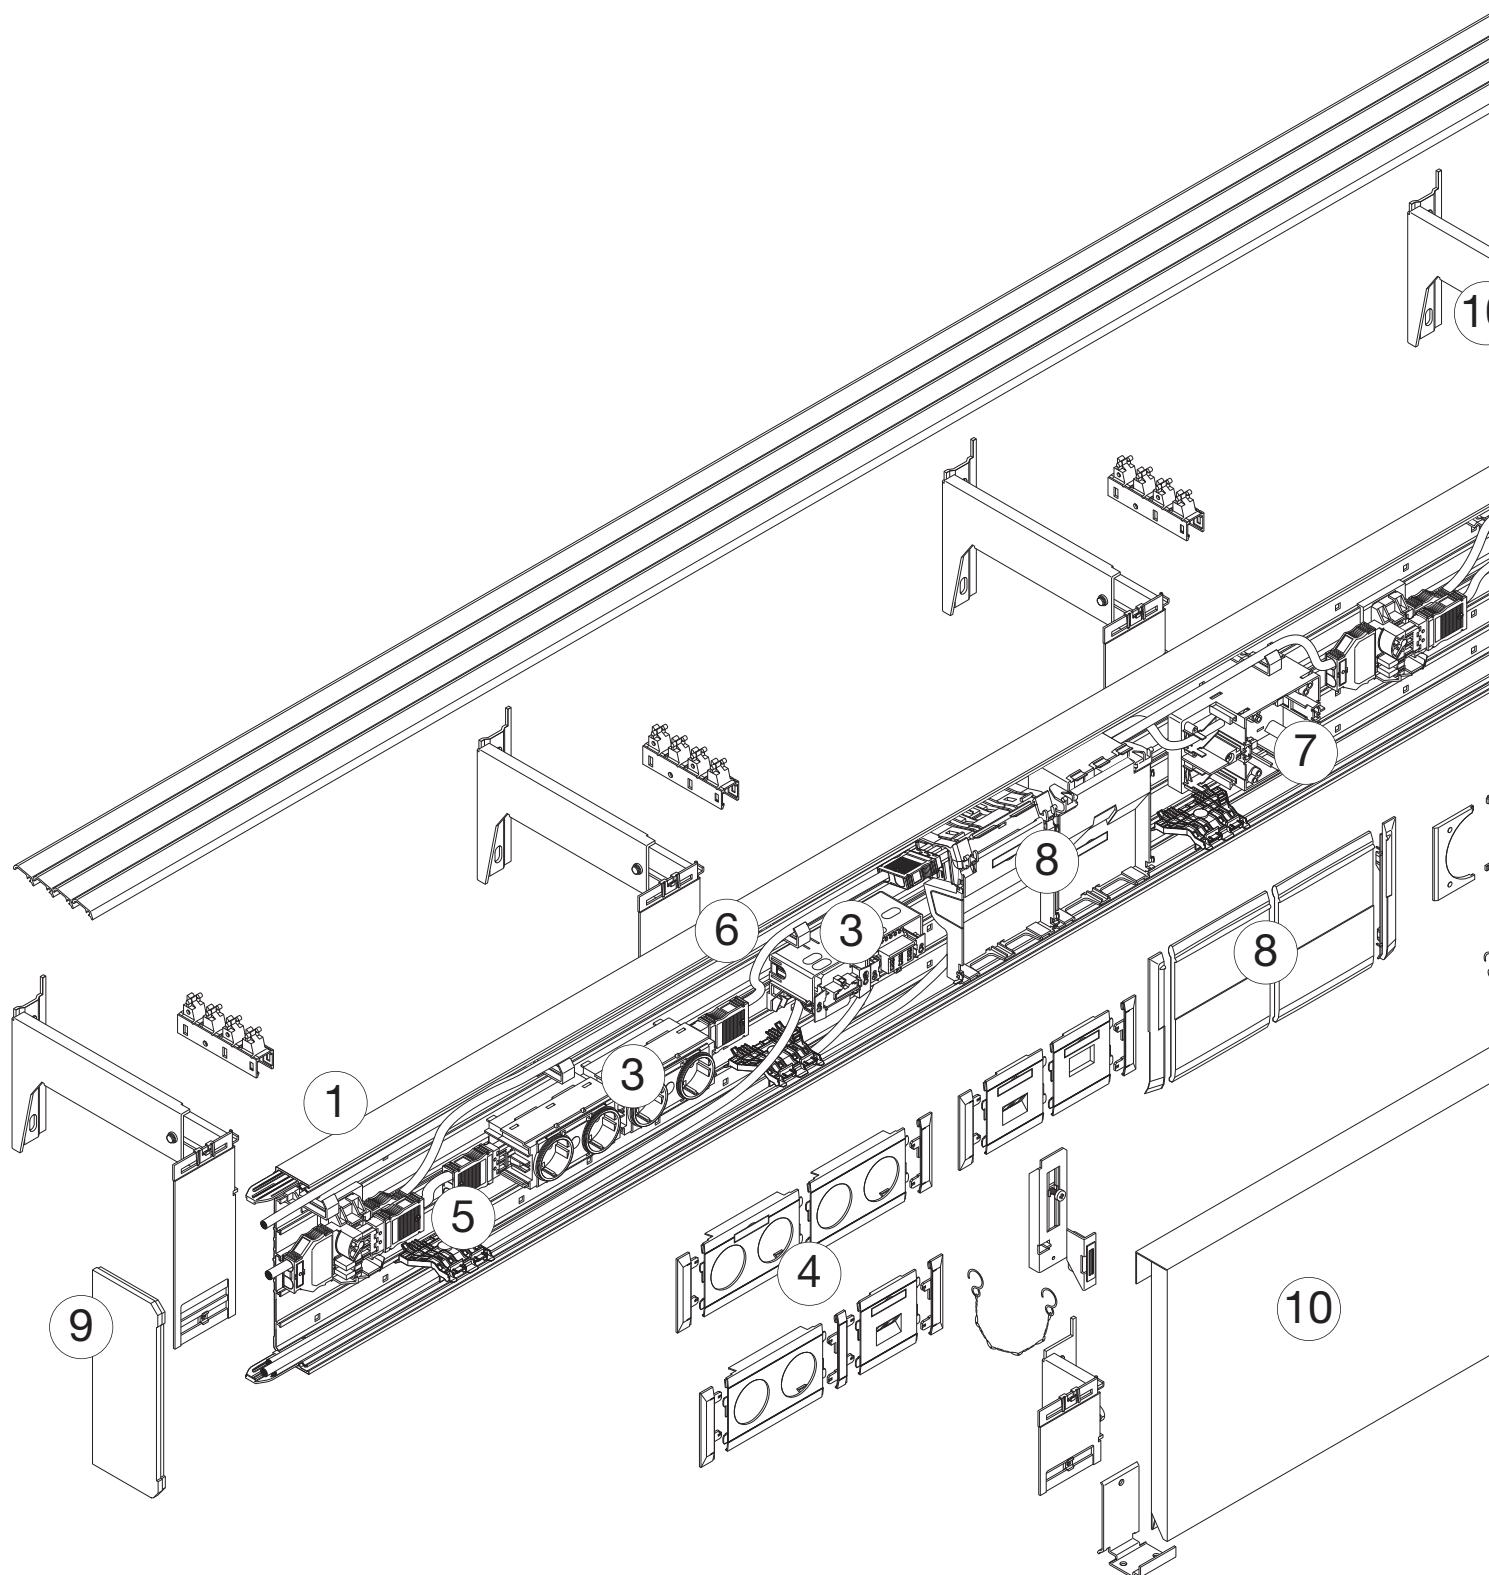

tehalit.BRAN  
Kanalen met hoogte 70 mm bodemprofiel,  
deksel en hulpstukken 3.6

---

tehalit.BRAN  
Kanalen met hoogte 90 mm en asymmetrisch  
bodemprofiel, deksel en hulpstukken 3.8

---

- 1 Bodemprofiel
- 2 Deksel 80 mm
- 3 Inbouwcomponenten ecoline
- 4 Afdekplaten
- 5 Decentrale energieverdeling
- 6 Aansluitkabels