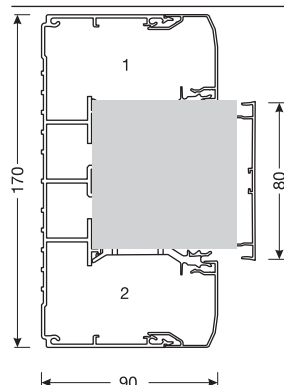

Compartiment 1: 22 kabels
Compartiment 2: 22 kabels

BRAN901701ELN natuurgeëloxeerd
BRAN700802ELN natuurgeëloxeerd

Pakinhoud 4 m Pakinhoud 32 m

BRAN9017017035 lichtgrijs
BRAN7008027035 lichtgrijs

Pakinhoud 4 m Pakinhoud 32 m

BRAN9017019001 wit
BRAN7008029001 wit

Pakinhoud 4 m Pakinhoud 32 m

BRAN9017019010 helderwit
BRAN7008029010 helderwit

Pakinhoud 4 m Pakinhoud 32 m

BRAN90170