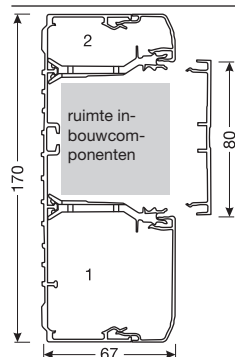

Compartiment 1: 8 kabels
Compartiment 2: 22 kabels

BRAN70170A1ELN **BRAN700802ELN**
natuurgeëloxeerd natuurgeëloxeerd

Pakinhoud 6 m Pakinhoud 32 m

BRAN70170A17035 **BRAN7008027035**
lichtgrijs lichtgrijs

Pakinhoud 6 m Pakinhoud 32 m

BRAN70170A19001 **BRAN7008029001**
wit wit

Pakinhoud 6 m Pakinhoud 32 m

BRAN70170A19010 **BRAN7008029010**
helderwit helderwit

Pakinhoud 6 m Pakinhoud 32 m