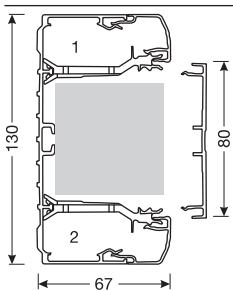

Compartiment 1: 8 kabels
Compartiment 2: 8 kabels

BRAN701301ELN **BRAN700802ELN**
natuurgeëloxeerd natuurgeëloxeerd

Pakinhoud 8 m Pakinhoud 32 m

BRAN7013017035 **BRAN7008027035**
lichtgrijs lichtgrijs

Pakinhoud 8 m Pakinhoud 32 m

BRAN70130

BRAN7013019001 **BRAN7008029001**
wit wit

Pakinhoud 8 m Pakinhoud 32 m

BRAN7013019010 **BRAN7008029010**
helderwit helderwit

Pakinhoud 8 m Pakinhoud 32 m