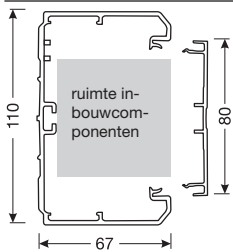

Compartiment 1: 6 kabels
Compartiment 2: 6 kabels

BRAN701101ELN **BRAN700802ELN**
natuurgeëloxeerd natuurgeëloxeerd

Pakinhoud 8 m Pakinhoud 32 m

BRAN7011017035 **BRAN7008027035**
lichtgrijs lichtgrijs

Pakinhoud 8 m Pakinhoud 32 m

BRAN70110

BRAN7011019001 **BRAN7008029001**
wit wit

Pakinhoud 8 m Pakinhoud 32 m

BRAN7011019010 **BRAN7008029010**
helderwit helderwit

Pakinhoud 8 m Pakinhoud 32 m