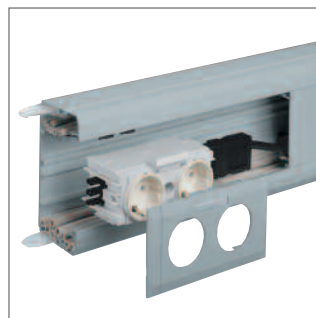

Bodemprofiel 110   BRAN70110
Bodemprofiel 130   BRAN70130
Bodemprofiel 170   BRAN70170
Bodemprofiel 210   BRAN70210