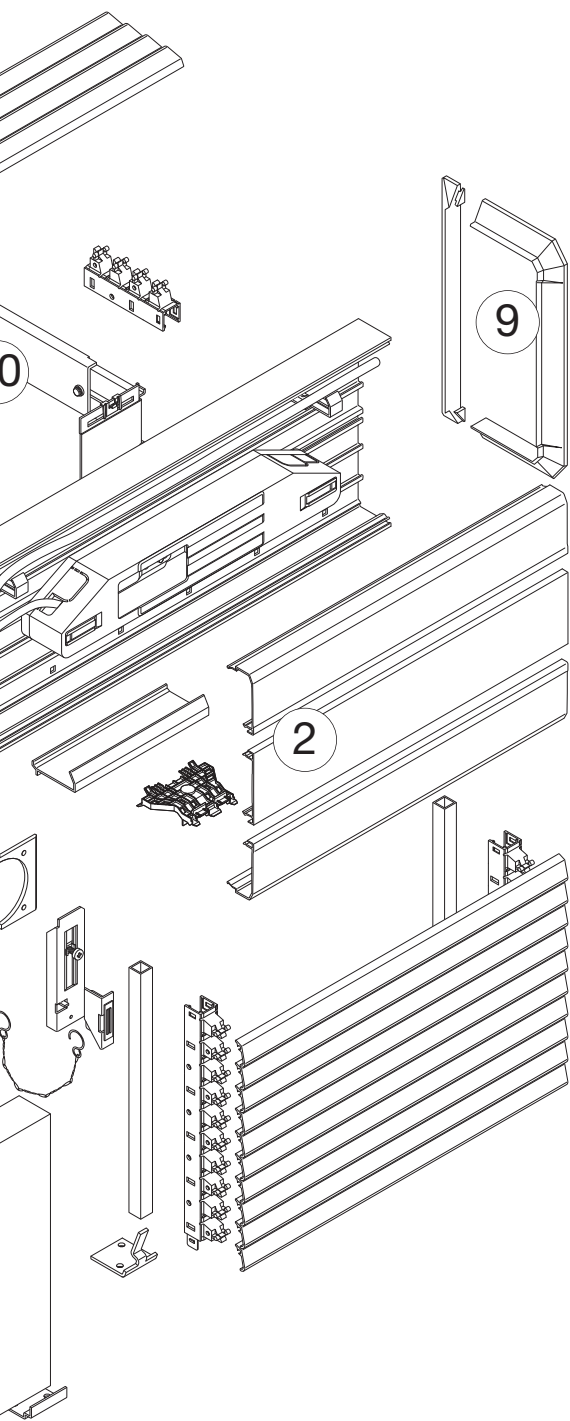

Standaard kleuren

RAL9010 helderwit
RAL9001 wit
RAL7035 lichtgrijs
natuurgeëloxeerd

Geringe afwijkingen van de RAL-kleur zijn mogelijk.

tehallit.BRAN
Aluminium