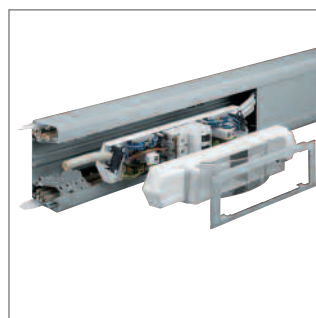

Contactdoos 2-voudig   G4000
Contactdoos 2-voudig, draaibaar   G4040
Contactdoos 3-voudig   G4300
Ingangconnector 3-polig   G4703
Uitgangconnector 3-polig   G4713