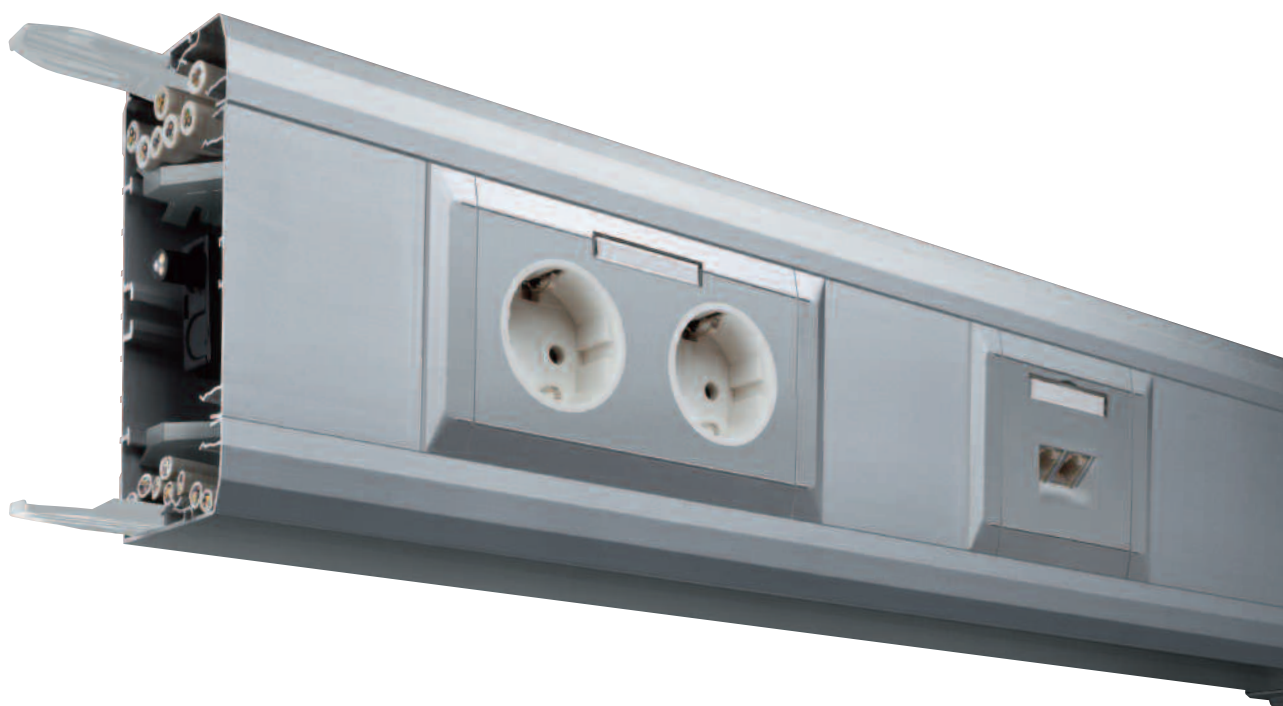

## Exclusieve vormgeving

Naast het mooie uiterlijk van het installatiekanaal tehalit.BRAN, is het ook zeer functioneel. Evenals bij de andere installatiekanalen zijn de componenten voor energie- en datavoorziening snel en eenvoudig in te bouwen met ecoline of inline. Probleemloos wijzigen kan eenvoudig door de modulaire opbouw. Door de twee afneembare zijdeksels, die een snelle montage mogelijk maken, hoeft men ook voor het aanleggen van bekabeling het middencompartiment met componenten niet meer te openen. Dit installatiekanaal, met het totale programma toebehoren, stelt o.a. architecten en installateurs in staat om een ruimte te creëren, die door het bijzondere karakter van het exclusieve materiaal een extra dimensie krijgen. Een wezenlijk bestanddeel van het aluminium kanaal is het innovatieve aardingssysteem. Dit kan door de installateur op zeer eenvoudige wijze worden gerealiseerd en draagt bij aan de veiligheid. Foutieve montage is hierbij nagenoeg onmogelijk.