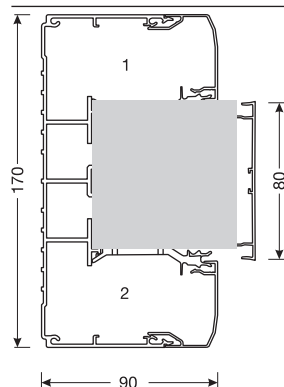

BRAN70170A

Compartiment 1: 22 kabels
Compartiment 2: 22 kabels

BRAN901701ELN **BRAN700802ELN**
natuurgeëloxeerd natuurgeëloxeerd

Pakinhoud 4 m Pakinhoud 32 m

BRAN9017017035 **BRAN7008027035**
lichtgrijs lichtgrijs

Pakinhoud 4 m Pakinhoud 32 m

BRAN9017019001 **BRAN7008029001**
wit wit

Pakinhoud 4 m Pakinhoud 32 m

BRAN9017019010 **BRAN7008029010**
helderwit helderwit

Pakinhoud 4 m Pakinhoud 32 m

BRAN90170