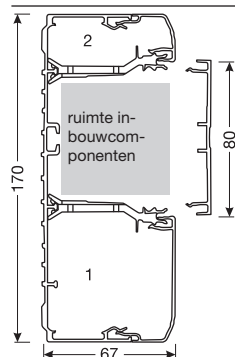

Compartiment 1: 8 kabels
Compartiment 2: 22 kabels

BRAN70170A1ELN natuurgeëloxeerd
BRAN700802ELN natuurgeëloxeerd

Pakinhoud 6 m Pakinhoud 32 m

BRAN70170A17035 lichtgrijs
BRAN7008027035 lichtgrijs

Pakinhoud 6 m Pakinhoud 32 m

BRAN70170A19001 wit
BRAN7008029001 wit

Pakinhoud 6 m Pakinhoud 32 m

BRAN70170A19010 helderwit
BRAN7008029010 helderwit

Pakinhoud 6 m Pakinhoud 32 m

BRAN70170A