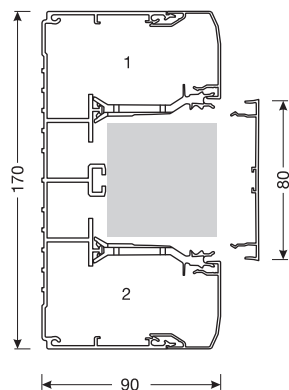

BRN90170

BRN9017017035
lichtgrijs

BRN7008027035
lichtgrijs

Pakinhoud 4 m

Pakinhoud 64 m

BRN9017019001
wit

BRN7008029001
wit

Pakinhoud 4 m

Pakinhoud 64 m

BRN9017019010
helderwit

BRN7008029010
helderwit

Pakinhoud 4 m

Pakinhoud 64 m