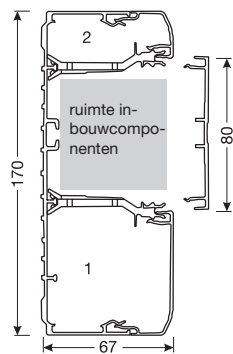

BRN70170A

Compartiment 1: 22 kabels
Compartiment 2: 8 kabels

BRN70170A17035 lichtgrijs   **BRN7008027035** lichtgrijs

Pakinhoud 6 m   Pakinhoud 64 m

BRN70170A19001 wit   **BRN7008029001** wit

Pakinhoud 6 m   Pakinhoud 64 m

BRN70170A19010 helderwit   **BRN7008029010** helderwit

Pakinhoud 6 m   Pakinhoud 64 m