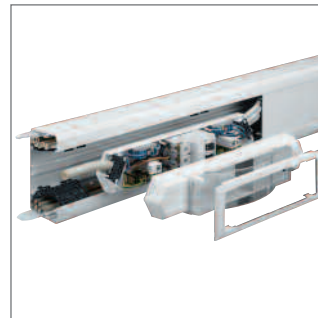

Contactdoos 2-voudig G4000
Contactdoos 2-voudig, draaibaar G4040
Contactdoos 3-voudig G4300
Ingangconnector 3-polig G4703