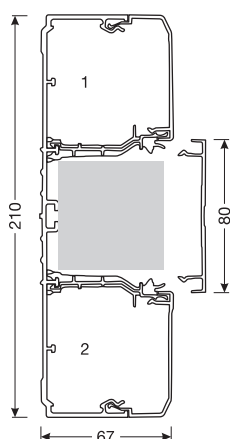

BRN7021019001
wit

BRN7008029001
wit

Pakinhoud 6 m

Pakinhoud 64 m

BRN7021019010
helderwit

BRN7008029010
helderwit

Pakinhoud 6 m

Pakinhoud 64 m