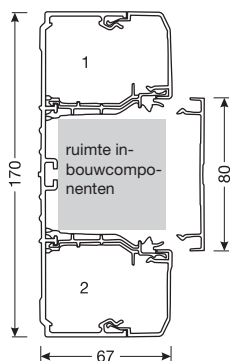

BRN7017019001
wit

BRN7008029001
wit

Pakinhoud 12 m

Pakinhoud 64 m

BRN7017019010
helderwit

BRN7008029010
helderwit

Pakinhoud 12 m

Pakinhoud 64 m

BRN70210

Compartment 1: 22 kabels
Compartment 2: 22 kabels

BRN7021017035
lichtgrijs

BRN7008027035
lichtgrijs

Pakinhoud 6 m

Pakinhoud 64 m