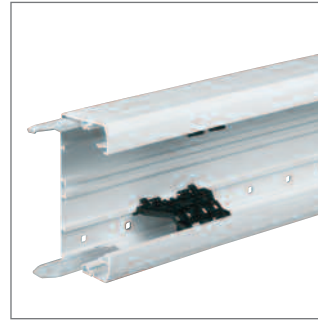

Standaard kleuren

- RAL9010 helderwit
- RAL9001 wit
- RAL7035 lichtgrijs

Geringe afwijkingen van de RAL-kleur zijn mogelijk.