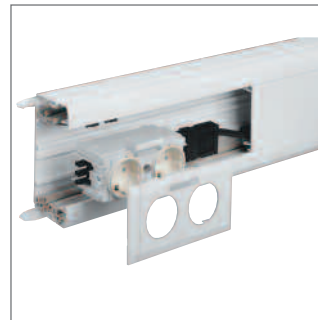

Bodemprofiel 110 BRN70110
Bodemprofiel 130 BRN70130
Bodemprofiel 170 BRN70170
Bodemprofiel 210 BRN70210