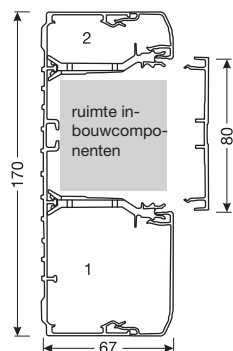

BRN70170A

BRN70170A17035
lichtgrijs

BRN7008027035
lichtgrijs

Pakinhoud 6

Pakinhoud 64 m

BRN70170A19001
wit

BRN7008029001
wit

Pakinhoud 6

Pakinhoud 64 m

BRN70170A19010
helderwit

BRN7008029010
helderwit

Pakinhoud 6

Pakinhoud 64 m