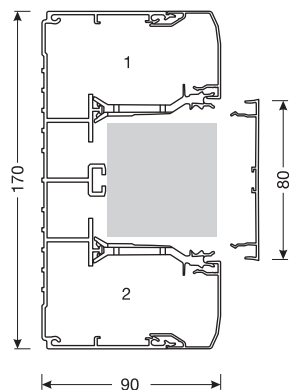

BRN90170

Compartiment 1: 20 kabels
Compartiment 2: 20 kabels

BRN9017017035 lichtgrijs   **BRN7008027035** lichtgrijs

Pakinhoud 4 m   Pakinhoud 64 m

BRN9017019001 wit   **BRN7008029001** wit

Pakinhoud 4 m   Pakinhoud 64 m

BRN9017019010 helderwit   **BRN7008029010** helderwit

Pakinhoud 4 m   Pakinhoud 64 m