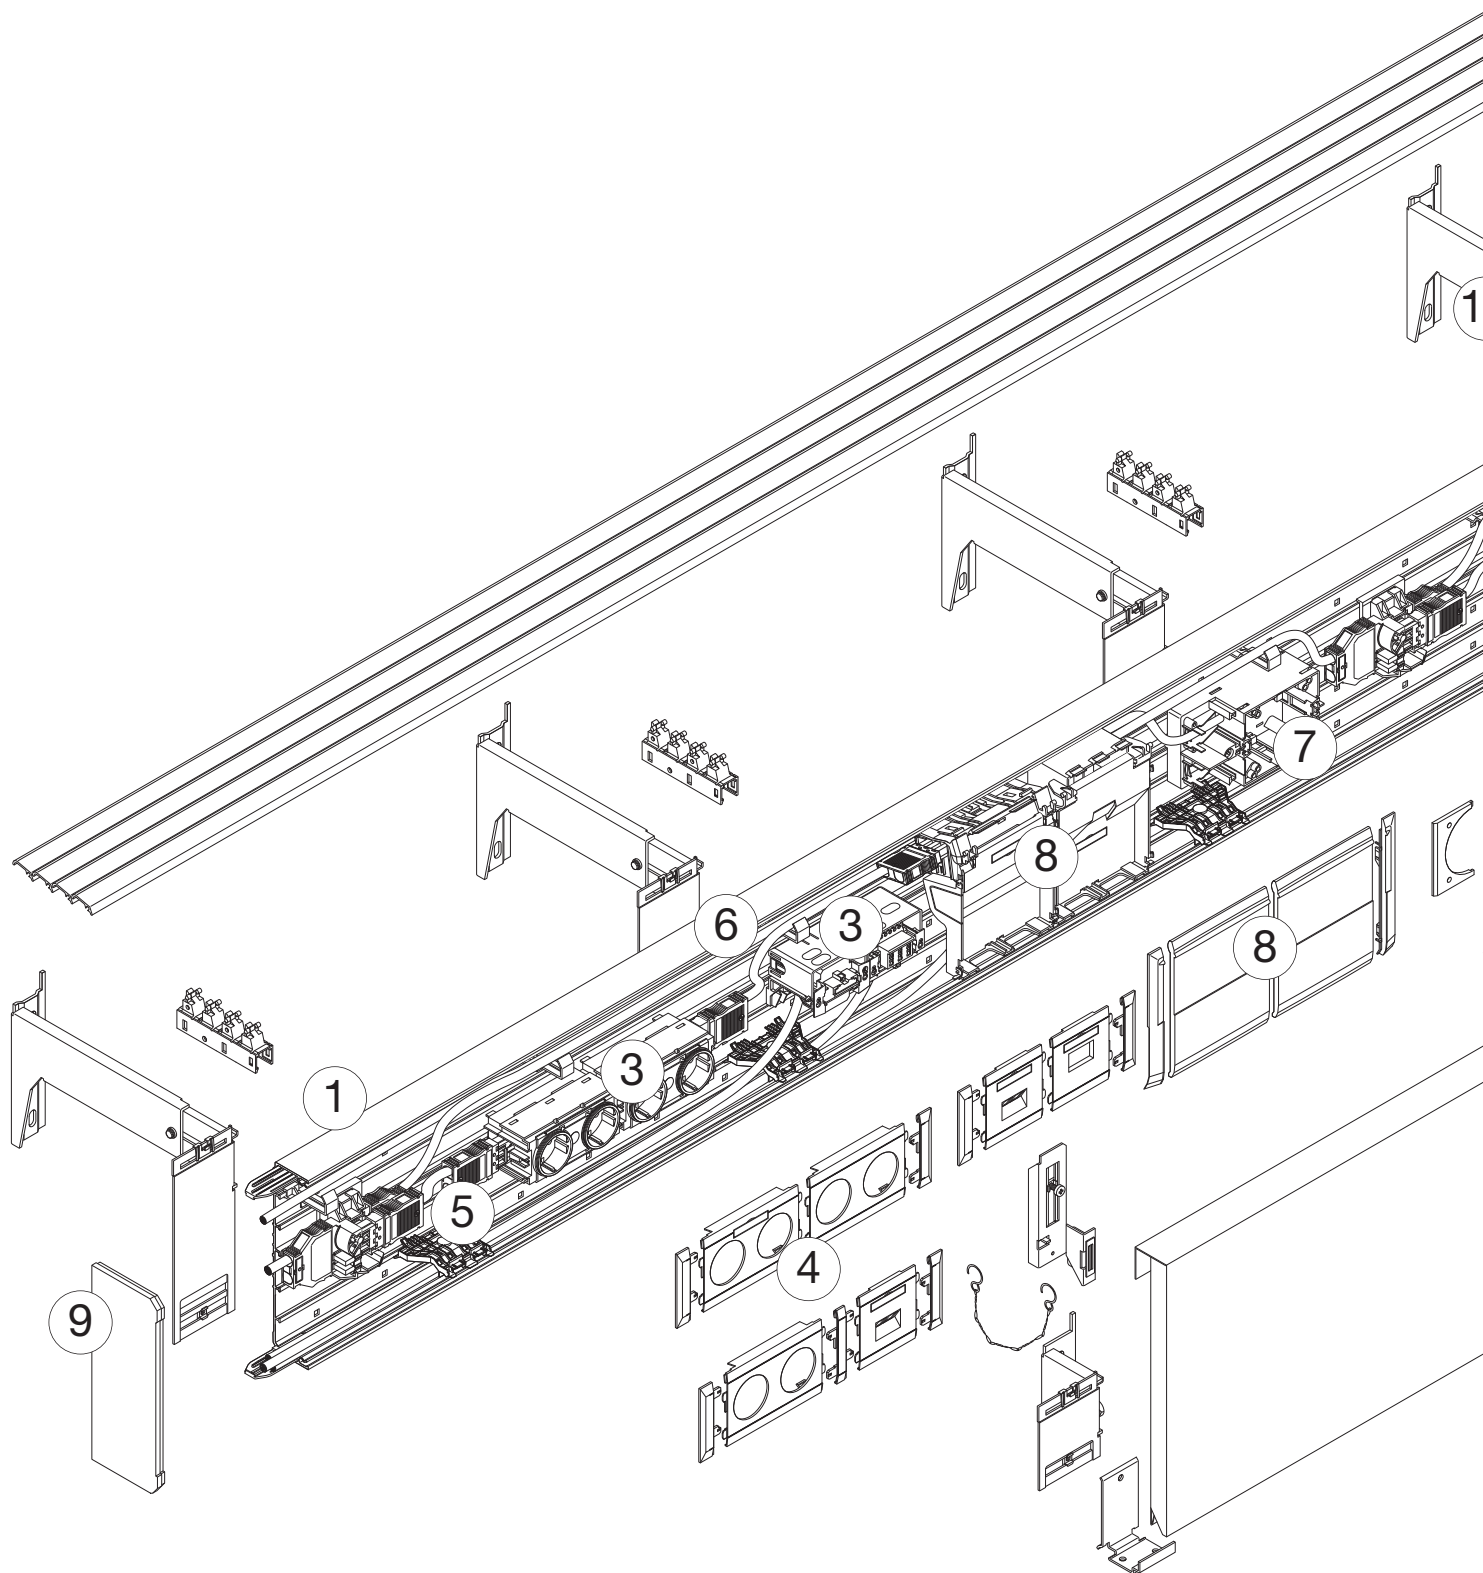

tehalit.BRN Kanalen met hoogte 70 mm bodemprofiel, deksel en hulpstukken	1.6
tehalit.BRN Kanalen met hoogte 70 mm asymmetrisch bodemprofiel, deksel en hulpstukken	1.10
tehalit.BRN Toebehoren	1.14

- 1 Bodemprofiel
- 2 Deksel 80 mm
- 3 Inbouwcomponenten ecoline
- 4 Afdekplaten
- 5 Decentrale energieverdeling
- 6 Aansluitkabels

- 7 Standaard inbouwschakelmateriaal
- 8 Inbouwcomponenten inline
- 9 Hulpstukken
- 10 Draagsteunen