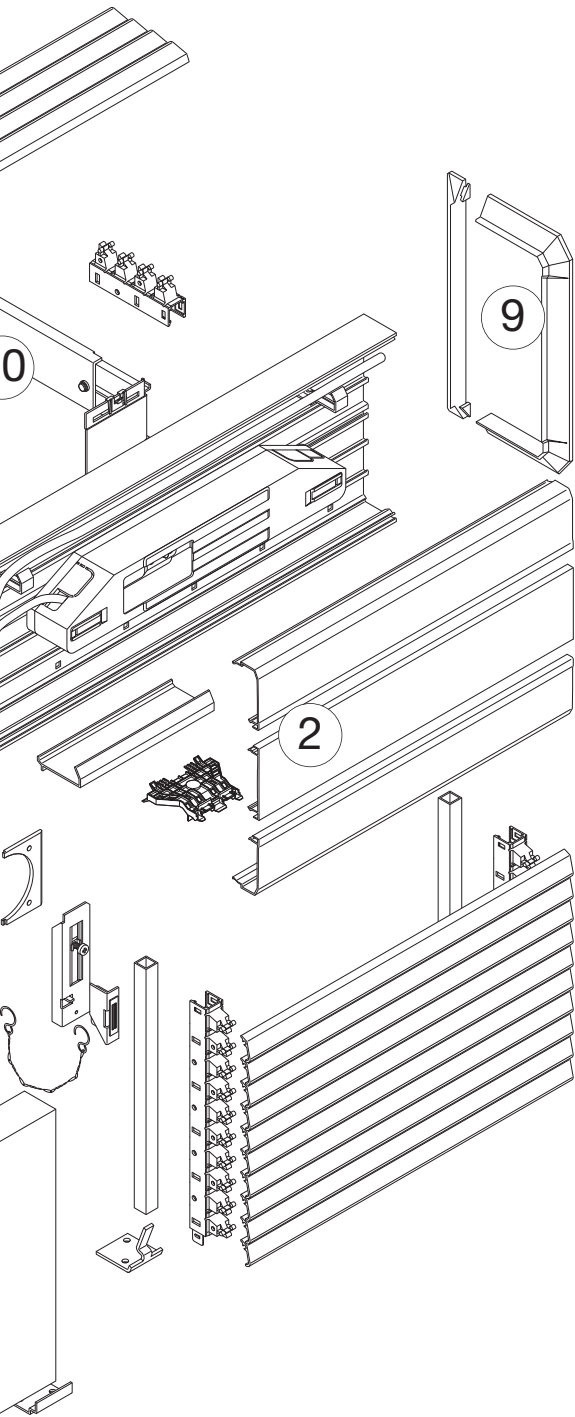

Standaard kleuren

- RAL9010 helderwit
- RAL9001 wit
- RAL7035 lichtgrijs

Geringe afwijkingen van de RAL-kleur zijn mogelijk.