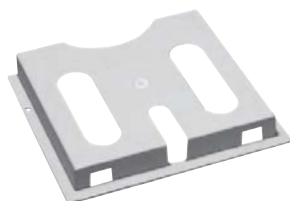

FZ818

Tekeninghouder

Eigenschappen:

- A4-formaat, 33 mm diep
- kunststof, zelfklevend

Omschrijving	Verp.	Best.nr.
Tekeninghouder	1	FZ818