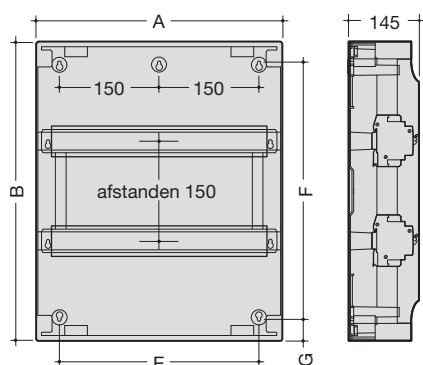

VB36C - 2 DIN-rails, 36 modulen