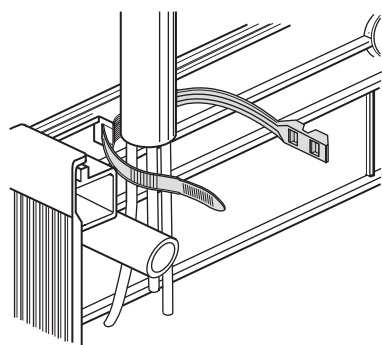

Bevestiging van de voedingskabel