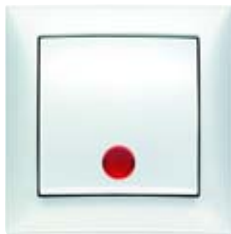

BERKER S.1

Berker S.1 Schuko Wandcontactdoos,
polarwit, glanzend

Meteen tweemaal wit

Het nieuwe Berker S.1 met glanzend oppervlak is verkrijgbaar in de twee kleuren Polarwit (vergelijkbaar RAL 9010) en Wit (vergelijkbaar RAL 1013). Welke u daarvan kiest is een pure smaakkwestie want bij Berker S.1 krijgt u – in beide kleuren – alles wat u voor uw elektro-installatie nodig heeft.

BERKER S.1

Berker S.1 Schakelaar, polarwit, glanzend

Berker S.1 Schakelaar, wit, glanzend

Het volledige programma

Als standaardprogramma biedt Berker S.1 u ook in het nieuwe oppervlak het volledige assortiment, van eenvoudige schakelaar tot een zeer praktische tijdschakelklok. Tevens ook als comfortabele tastsensor in een nieuw design waarmee veel functies zoals licht, jaloezieën, en rolluiken heel eenvoudig en comfortabel te bedienen zijn.

BERKER S.1

S.1 Tastsensor met RTR en Display, polarwit, glanzend

S.1 Schakelaar met lens, polarwit, glanzend

S.1 Serieschakelaar, polarwit, glanzend

S.1 Wandcontactdoos met penaarde, polarwit, glanzend

S.1 Draaidimmer, polarwit, glanzend

S.1 Antenne Wandcontactdoos, polarwit, glanzend

NIEUW! S.1 Tijdschakelklok Easy, polarwit, glanzend

S.1 BLC Wachter, polarwit, glanzend

Glanzende combinaties

De glanzende centraalplaten van Berker S.1 zijn perfect met de afdekramen van de series Berker B.3 en Berker B.7 Glas te combineren. Zo ontstaan er nieuwe, spannende designs die elkaar dankzij gelijke kleurelementen ideaal aanvullen.