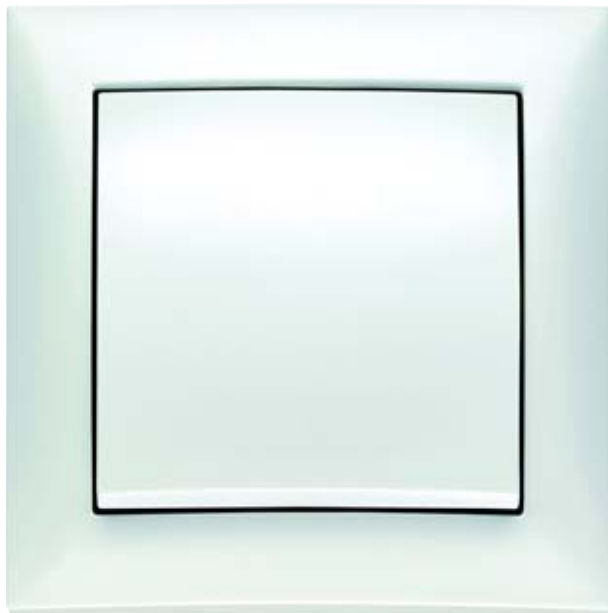

Berker S.1 Schakelaar, polarwit, glanzend