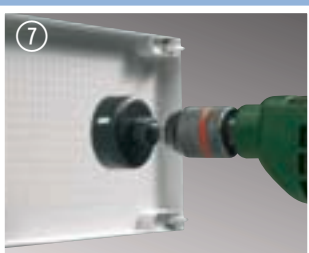

A mezős elosztóknál már megismert "gyors-önbehúzó" technológiájú csavarok akár egy mozdulattal a helyükre illeszthetők - csavarhúzó nélkül.

A speciális vezeték tartó elemnek köszönhetően az elosztószekrényen belül is lehetőség van a vezetékek biztonságos és megfelelő elvezetésére.