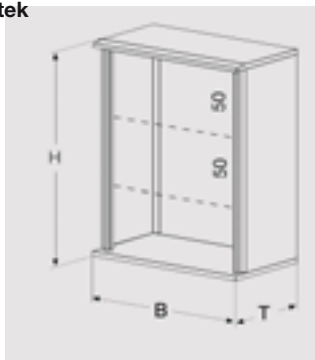

A takarólemez hátoldalán gyárilag előkészített kikönnnyítések találhatók, a vezetékek gyors és pontos bevezetéséhez.

A modultakaró lemez az ergonomikus és "felhasználó-barát" kialakításnak köszönhetően egyszerűen és gyorsan a kezelhető.

## Falon kívüli elosztószekrény IP65, I. érintésvédelmi osztály (földelt) ⚡

**Méretetek**

**Orion Plus elosztószekrények**

**Soroló készlet két szekrény függőleges összeillesztéséhez**

H mag. mm	B szél. mm	T mélys. mm	modul magasság		Modulkészülék kapacitás			C rendszer		teli ajtóval	átlátszó ajtóval		
			50 mm		sorok száma 150 mm	S rendszer modul soronként	modul összesen	modul soronként	modul összesen				
300	250	160	-	-	-	-	-	-	-	FL102A	FL152A	FL670A	
350	300	160	6	300	2	12	24	10	20	FL104A	FL154A	FL670A	
350	300	200	6	300	2	12	24	10	20	FL105A	FL155A	FL670A	
500	300	160	9	450	3	12	36	10	30	FL109A	FL159A	FL670A	
500	300	200	9	450	3	12	36	10	30	FL110A	FL160A	FL670A	
500	400	160	9	450	3	18	54	16	48	FL111A	FL161A	FL670A	
500	400	200	9	450	3	18	54	16	48	FL112A	FL162A	FL670A	
650	400	200	12	600	4	18	72	16	64	FL117A	FL167A	FL670A	
650	400	250	12	600	4	18	72	16	64	FL118A	FL168A	FL670A	
650	500	200	12	600	4	-	-	22	88	FL119A	FL169A	FL670A	
650	500	250	12	600	4	-	-	22	88	FL120A	FL170A	FL670A	
800	500	200	15	750	5	-	-	22	110	FL121A	FL171A	FL670A	
800	500	250	15	750	5	-	-	22	110	FL122A	FL172A	FL670A	
800	600	250	15	750	5	-	-	26	130	FL123A	FL173A	FL670A	
800	600	300	15	750	5	-	-	26	130	FL124A	FL174A	FL670A	
950	600	250	18	900	6	-	-	26	156	FL125A	FL175A	FL670A	
950	600	300	18	900	6	-	-	26	156	FL126A	FL176A	FL670A	
950	800	250	18	900	6	-	-	37	222	FL127A	FL177A	FL670A	
950	800	300	18	900	6	-	-	37	222	FL128A	FL178A	FL670A	
1250	600	250	24	1200	8	-	-	26	208	FL129A	FL179A	FL670A	
1250	800	300	24	1200	8	-	-	37	296	FL130A	FL180A	FL670A	