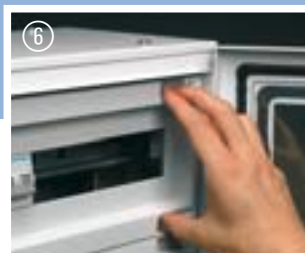

A modultakaró lemez az ergonomikus és "felhasználó-barát" kialakításnak köszönhetően egyszerűen és gyorsan a kezelhető.

Profi-Ötletek