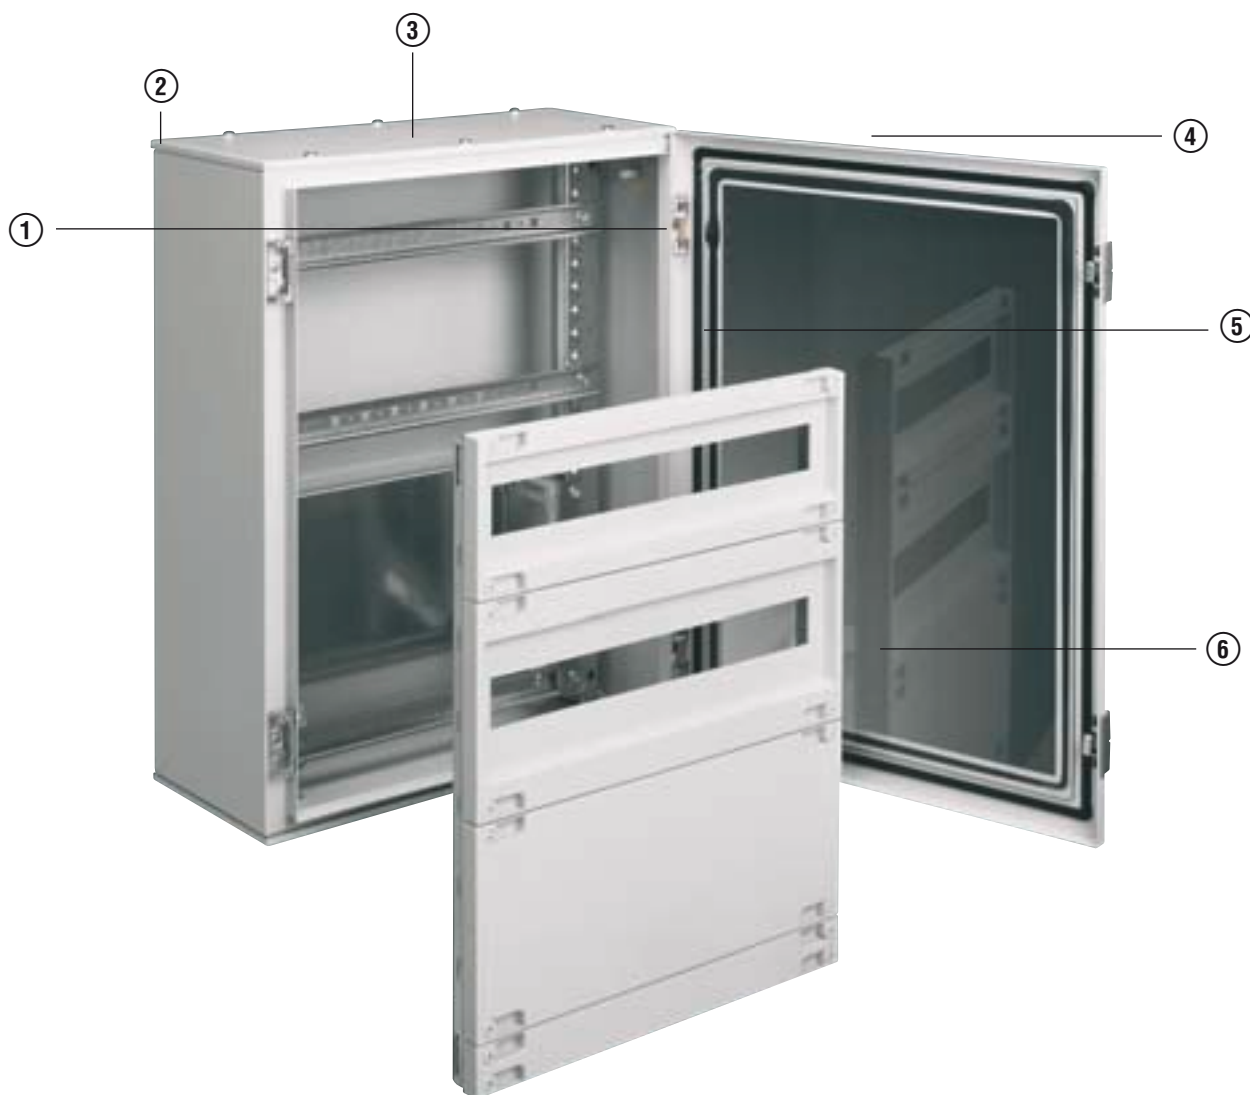

# Orion Plus - IP65-ös falon kívüli elosztószekrények

*elosztószekrények*

## Még nagyobb biztonság: Az új Orion elosztószekrény

Az új, "mindentudó" elosztószekrényünk robusztus kivitelének és megnövelt, IP65-ös védettségének köszönhetően még a nagyfokú mechanikus igénybevételnek, nedvességnek valamint kémiai hatásoknak is fokozottabban ellenáll, ezáltal akár még nehéz körülmények mellett is biztosítja a beépített modulkészülékek tartós és megbízható működését. A külső értékei mellett, a belső értékek - akár a fém-, vagy a műanyag szerelőlapos kivitelben, mind az S vagy a C rendszer - minden felhasználói igényt kielégítenek.

Az ajtók egy gyors és praktikus mozdulattal leemelhetők, így az elosztószekrény könnyen átalakítható jobb- vagy baloldalra nyílóra, mely 140°-os szögben nyitható.

Szériatartozékok a hátsó függesztő fűlek, melyekkel az elosztószekrény gyorsan és nagy biztonsággal rögzíthető.

A mezős elosztóknál már megismert "gyors-önbehúzó" technológiájú csavarok akár egy mozdulattal a helyükre illeszthetők - csavarhúzó nélkül.

A speciális vezeték tartó elemnek köszönhetően az elosztószekrényen belül is lehetőség van a vezetékek biztonságos és megfelelő elvezetésére.