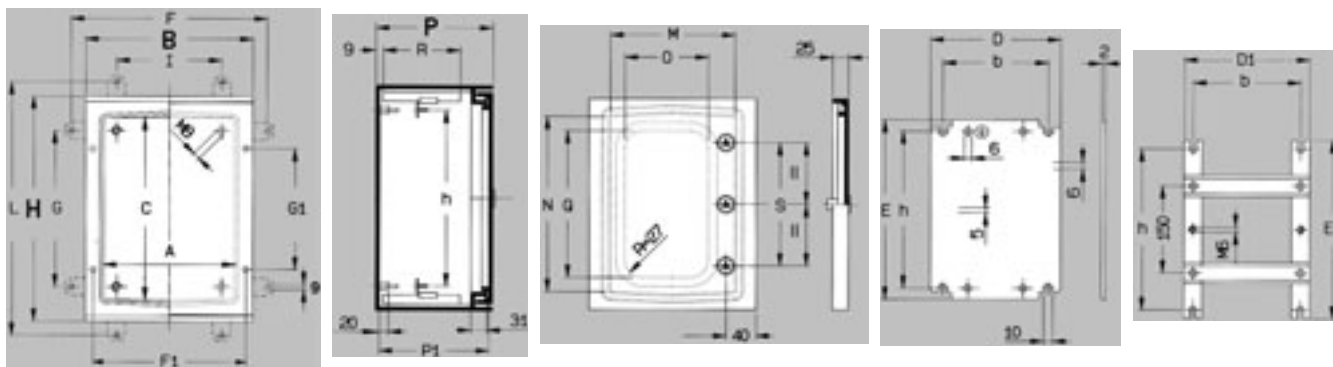

Cikkszám	modul magasság H 50	Szekrény						Szerelőlap				Falra rögzítés				Ajtó						
		Külső méret			Belső méret			Méret		Méret		tartó fülre				közvetlenül		Méret			Méret	
		B	H	P	A	C	P1	D	E	b	h	F	G	I	L	F1	G1	M	N	O	Q	S
FL204B - FL254B	6	302	352	160	250	300	154	243	330	219	258	339	269	219	389	276	115	240	290	155	200	-
FL209B - FL259B	9	302	502	200	250	450	194	243	480	219	408	339	419	219	539	276	265	240	440	155	350	250
FL213B - FL263B	9	402	502	200	350	450	194	343	480	319	408	439	419	319	539	376	265	340	440	255	350	250
FL216B - FL266B	12	402	652	200	350	600	194	343	630	319	558	439	569	319	689	376	415	340	590	255	500	400
FL221B - FL271B	12	502	652	250	450	600	244	443	630	419	558	539	569	419	689	476	395	440	590	340	470	380
FL229B - FL279B	15	602	802	300	550	750	294	543	780	519	708	639	719	519	839	576	495	540	740	440	620	480