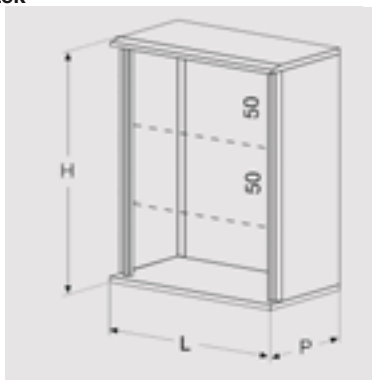

Orion Plus - poliészter Méretválaszték és belső elemek

Méretetek