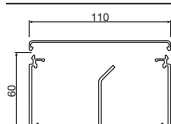

LF60111

Bijela
Svjetlo siva

LF60111 0 9010
LF60111 0 7035

16 m

5.075

27