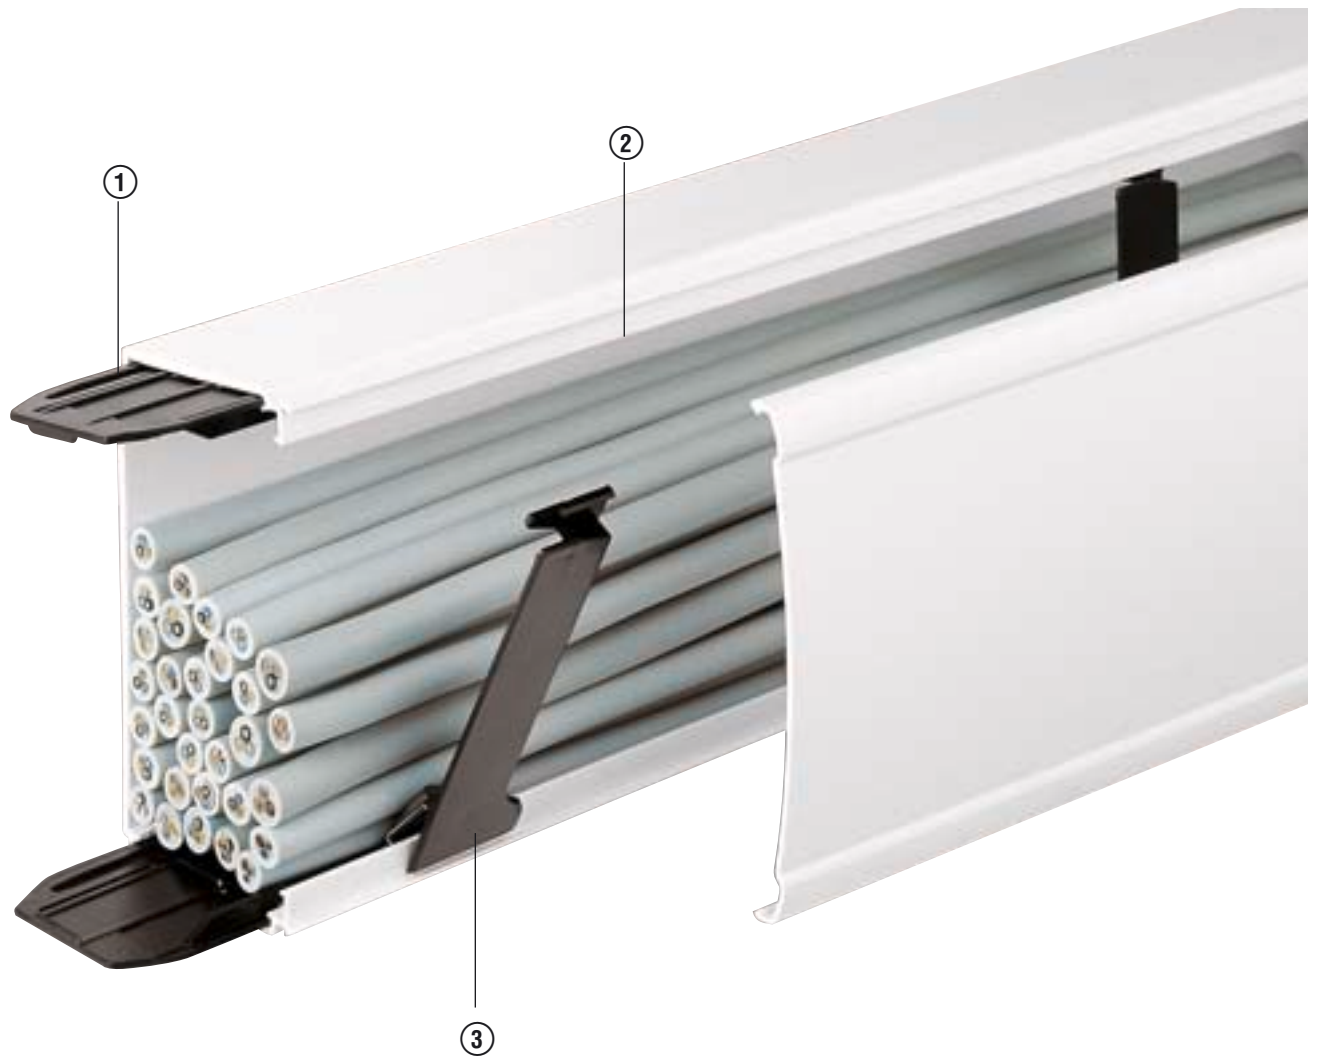

Sistem kanala za voctenje kablova

T9.02 LF speedway

LF speedway – Brza i jednostavna ugradnja (jedan čovjek)

Prednosti ugradnje LF speedway sistema daju se odmah primjetiti. Postavljanje pojedinih kanala je značajno jednostavnija, pa samim tim i djelotvornije. To je moguće pomoću integriranih spojnih dijelova, predmontiranih stabilnih držača, koji olakšavaju ugradnju kablova i njihovo prihvaćanje da ne ispadaju pri ugradnji. LF-kanali su idealno za postavljanje kablova u podrumima, proizvodnom halama, poslovnim objektima, garažama i industrijskim postrojenjima.

Prednosti za Vas:

- Čvrst i stabilan kanal za veliki broj kablova
- Brza i jednostavna ugradnja (jedan čovjek), pomoću integriranih veznih dijelova po klik sistemu.
- Optimalno držanje kablova pomoću podesivih klemna za držanje kabla.
- Lijepa i prikladna instalacija u uglovima pomoću ugaono podesivih unutrašnji i vanjskih uglova.
- Dijelovi za oblikovanje prekrivaju čoškove kanala.
- Razdvajanje sistema naknadno ugradivo pomoću zida za razdvajanje.

Tehničke karakteristike:

- Ugradnja:** Nažbukna instalacija
- Mjesto ugradnje:** Zid i plafon unutra
- Materijal:** Plastika PVC
- Dimenzije:** 15 x 15 mm - 60 x 230 mm
- Boje:** RAL 9010 (bijela), RAL 7035 (svjetlo siva), Donji i gornji dio
- Isporuka:** 2 m
- Dužina:** Unutrašnji vanjski ugao, plitki ugao
- Za oblikovanje:** T-komad, završna plata, spojni dio, klemne

Savjeti za profesionalce

Vezni dio povezuje donje dijelove kanala i sprečava njihovo pomjeranje u spoju. Montiraju se lako i jednostavno.

Izbušeno dno sa razmakom od samo 125 mm olakšava ugradnju, posebno kod kratkih dijelova kanala.