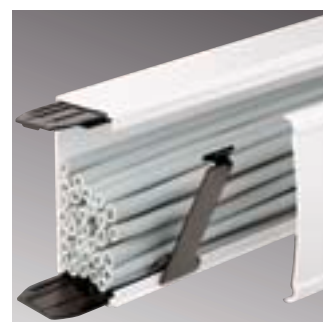

Sistem kanala za voctenje kablova

T9.02 LF speedway

LF speedway – Brza i jednostavna ugradnja (jedan čovjek)

Prednosti ugradnje LF speedway sistema daju se odmah primjetiti. Postavljanje pojedinih kanala je značajno jednostavnija, pa samim tim i djelotvornije. To je moguće pomoću integriranih spojnih dijelova, predmontiranih stabilnih držača, koji olakšavaju ugradnju kablova i njihovo prihvaćanje da ne ispadaju pri ugradnji. LF-kanali su idealno za postavljanje kablova u podrumima, proizvodnom halama, poslovnim objektima, garažama i industrijskim postrojenjima.

Prednosti za Vas:

- Čvrst i stabilan kanal za veliki broj kablova
- Brza i jednostavna ugradnja (jedan čovjek), pomoću integriranih veznih dijelova po klik sistemu.
- Optimalno držanje kablova pomoću podesivih klemna za držanje kabla.
- Lijepa i prikladna instalacija u uglovima pomoću ugaono podesivih unutrašnji i vanjskih uglova.
- Dijelovi za oblikovanje prekrivaju čoškove kanala.
- Razdvajanje sistema naknadno ugradivo pomoću zida za razdvajanje.

Tehničke karakteristike:

- Ugradnja:** Nažbukna instalacija
- Mjesto ugradnje:** Zid i plafon unutra
- Materijal:** Plastika PVC
- Dimenzije:** 15 x 15 mm - 60 x 230 mm
- Boje:** RAL 9010 (bijela), RAL 7035 (svjetlo siva), Donji i gornji dio
- Isporuka:** 2 m
- Dužina:** Unutrašnji vanjski ugao, plitki ugao
- Za oblikovanje:** T-komad, završna plata, spojni dio, klemne

Savjeti za profesionalce

Vezni dio povezuje donje dijelove kanala i sprečava njihovo pomjeranje u spoju. Montiraju se lako i jednostavno.

Izbušeno dno sa razmakom od samo 125 mm olakšava ugradnju, posebno kod kratkih dijelova kanala.