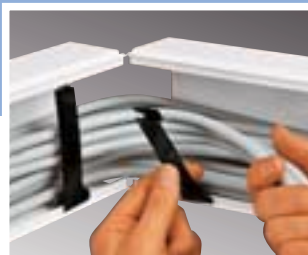

Savjeti za profesionalce

Vezni dio povezuje donje dijelove kanala i sprečava njihovo pomjeranje u spoju. Montiraju se lako i jednostavno.

Izbušeno dno sa razmakom od samo 125 mm olakšava ugradnju, posebno kod kratkih dijelova kanala.

Odgovarajući dijelovi za oblikovanje i samovoljno postavljanje klem za držanje kablova omogućavaju tačno podešavanje LF[®] speedway sistema za individualne potrebe.

unutrašnj ugao

Djelovi za oblikovanje omogućuju kod promjene pravca kontinuirano i sigurno vođenje kablova.

Vezni dijelovi doprinose stabilnosti i obezbjeđuju bolji optički izgled kanala. Gotovo neprimjetan spoj kanala.

Savjeti za profesionalce

Čim se uklopi klem za držanje kablova, provodnici su sigurni od ispadanja.

Predmontirane klem za držanje kablova olakšavaju postavljanje kablova u LF[®] speedway kanal takođe pri montiranju iznad glav. Klem se može pomjeriti na željeno mjesto da pri montaži pridržavaju kablove.