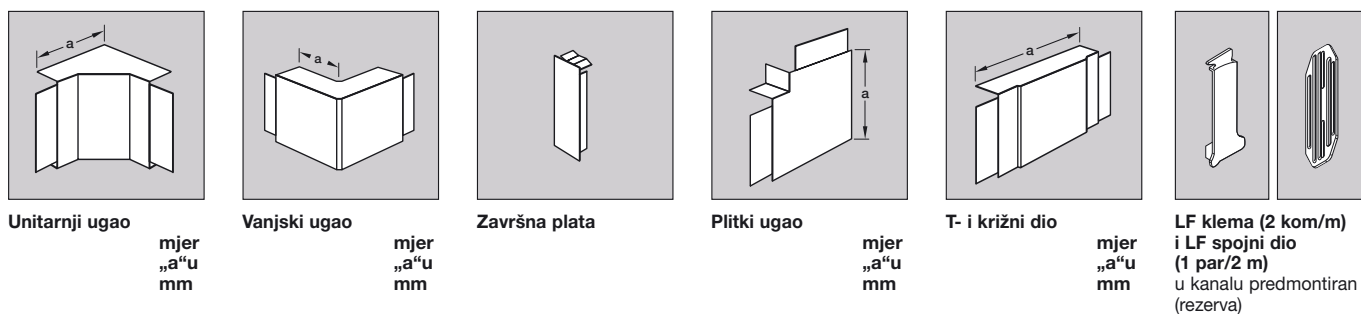

- Obilježeni za sječenje jednostavno se prevuku preko kanala tako da otpada sječenje na građevini

- Demontiranje za doinstalaciju bez problema
- Završna kapa, za izgledno zatvaranje kanala

Materijal: PVC tvrdi
Obim isporuke: jednodjelni dio za oblikovanje
Boje: RAL 9010, 7035

Unitarni ugao	mjer „a“u mm	Vanjski ugao	mjer „a“u mm	Završna plata	Plitki ugao	mjer „a“u mm	T- i križni dio	mjer „a“u mm	LF klema (2 kom/m) i LF spojni dio (1 par/2 m) u kanalu predmontiran (rezerva)
M5441 9010 M5441 7035	130	M5442 9010 M5442 7035	69	M5443 9010 M5443 7035	M5445 9010 M5445 7035	91	M5446 9010 M5446 7035	170	LF klema M7239 LF spojni dio M7224
M5461 9010 M5461 7035	130	M5462 9010	69	M5463 9010 M5463 7035	M5465 9010 M5465 7035	120	M5466 9010 M5466 7035	190	LF klema M7248 LF spojni dio M7224
M5501 9010 M5501 7035	130	M5502 9010 M5502 7035	69	M5503 9010 M5503 7035	M5505 9010 M5505 7035	140	M5506 9010 M5506 7035	190	LF klema M7249 LF spojni dio M7224
M5501 9010 M5501 7035	130	M5502 9010 M5502 7035	69	M5503 9010 M5503 7035	M5505 9010 M5505 7035	140	M5506 9010 M5506 7035	190	LF klema M7249 LF spojni dio M7224