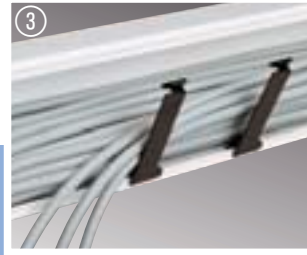

Tehničke karakteristike:

- Ugradnja:** Nažbukna instalacija
- Mjesto ugradnje:** Zid i plafon unutra
- Materijal:** Plastika PVC
- Dimenzije:** 15 x 15 mm - 60 x 230 mm
- Boje:** RAL 9010 (bijela), RAL 7035 (svjetlo siva), Donji i gornji dio
- Isporuka:** 2 m
- Dužina:** Unutrašnji vanjski ugao, plitki ugao
- Za oblikovanje:** T-komad, završna plata, spojni dio, klemne

Savjeti za profesionalce

Vezni dio povezuje donje dijelove kanala i sprečava njihovo pomjeranje u spoju. Montiraju se lako i jednostavno.

Izbušeno dno sa razmakom od samo 125 mm olakšava ugradnju, posebno kod kratkih dijelova kanala.

Odgovarajući dijelovi za oblikovanje i samovoljno postavljanje klem za držanje kablova omogućavaju tačno podešavanje LF[®] speedway sistema za individualne potrebe.

unutrašnj ugao

Djelovi za oblikovanje omogućuju kod promjene pravca kontinuirano i sigurno vođenje kablova.