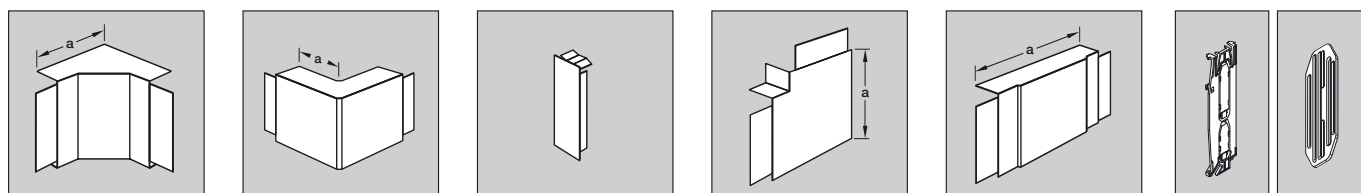

- Obilježeni za sječenje jednostavno se prevuku preko kanala tako da otpada sječenje na građevini

- Demontiranje za doinstalaciju bez problema
- Završna kapa, za izgledno zatvaranje kanala

Materijal: PVC tvrdi
Boje: RAL 9010, 7035
Obim isporuke: donji dio, gornji dio, vezni dio (1 par/m), kleme (2 kom/m)

Unitarni ugao

mjer
„a“u
mm

Vanjski ugao

mjer
„a“u
mm

Završna plata

Plitki ugao

mjer
„a“u
mm

TT- i križni dio

mjer
„a“u
mm

LF klemas (2 kom/m)
i LF spojni dio
(1 par/2 m)

M5521 9010
M5521 7035

130

M5522 9010
M5522 7035

69

M5523 9010
M5523 7035

M5525 9010
M5525 7035

180

M5526 9010
M5526 7035

190

LF klemas
M7250
LF spojni dio
G1720

M5531 9010
M5531 7035

130

M5532 9010
M5532 7035

69

M5533 9010
M5533 7035

M5535 9010
M5535 7035

220

M5536 9010
M5536 7035

290

LF klemas
M7251
LF spojni dio
G1720

M5541 9010
M5541 7035

130

M5542 9010
M5542 7035

69

M5543 9010
M5543 7035

M5545 9010
M5545 7035

260

M5546 9010
M5546 7035

290

LF klemas
M7252
LF spojni dio
G1720