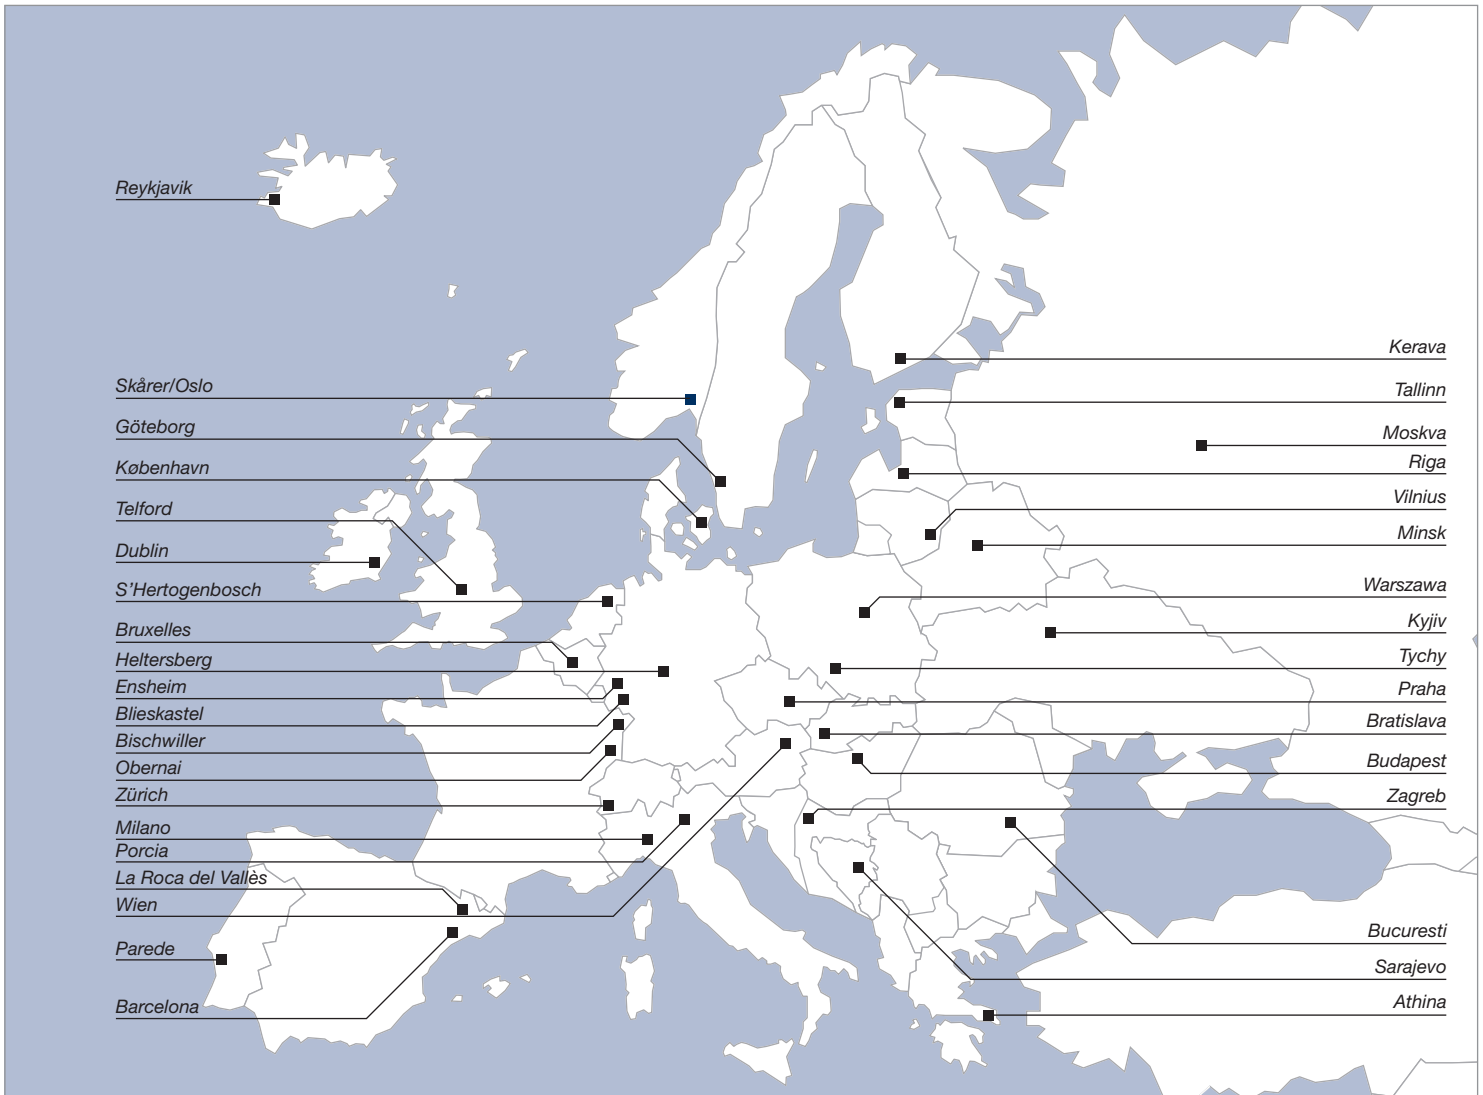

Zahvaljujući široko razgranatoj mreži zastupništava u Europi naša usluga za Vas može početi već i ranije. Mi ćemo Vas posavjetovati pri planiranju Vaših projekata i izraditi individualna rješenja.

Naša domovina je Europa – zastupništvo za proizvode i uslugu tvrtki Hager, Polo i Tehalit naći ćete i u Vašoj blizini.