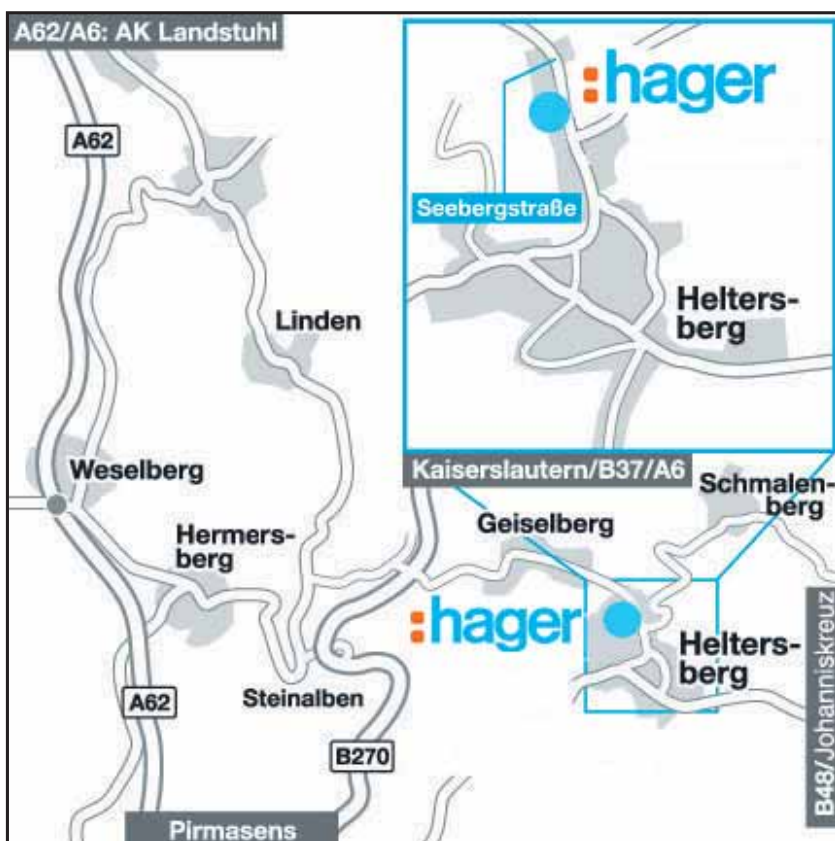

Tehalit GmbH
Seebergstraße 37
67716 Heltersberg

www.hager.de

Telefon +49 6333 992-0
Telefax +49 6333 992-7666

E-Mail info@hager.de

So finden Sie uns in Heltersberg:

Wir wollen,
dass Sie uns gut finden

Anreise mit dem Auto

- Von der A6:
  - Ausfahrt Nr. 15 Kaiserslautern West
  - auf die B270 Richtung Pirmasens
  - links abbiegen Richtung Geiselberg
  - Ankunft Heltersberg
- Von der A62:
  - Ausfahrt Nr. 13 Weselberg
  - Richtung Hermersberg
  - in Steinalben rechts abbiegen auf die B270
  - Richtung Kaiserslautern
  - nach ca. 1 km rechts abbiegen Richtung Geiselberg
  - Ankunft Heltersberg

Anreise mit der Bahn

- Hauptbahnhof Kaiserslautern

Anreise mit dem Flugzeug

- Flughafen Zweibrücken