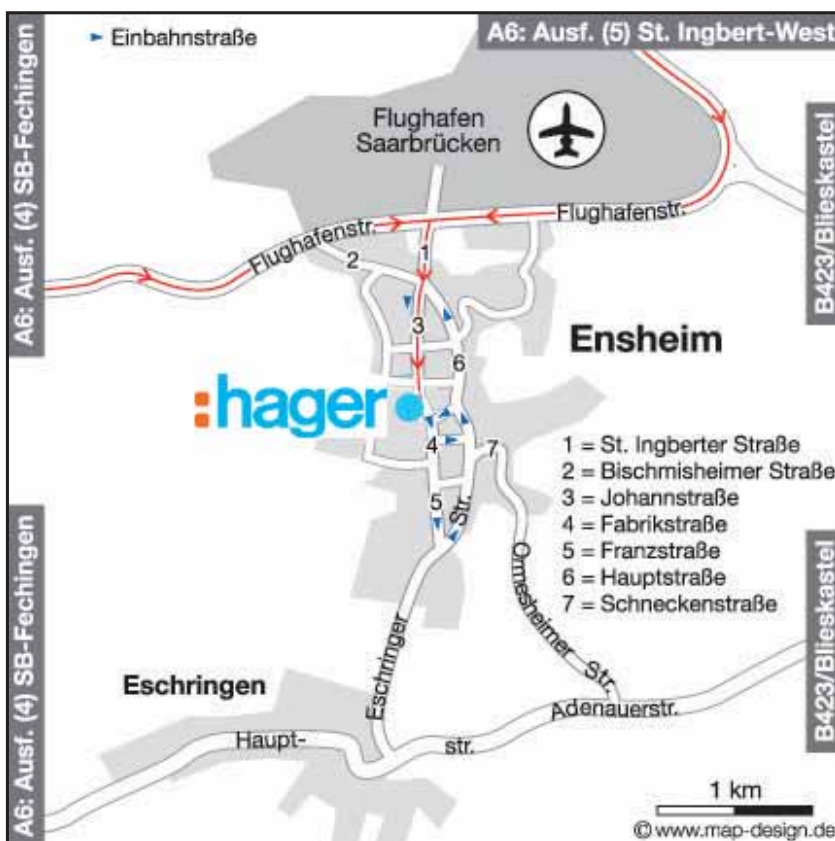

Hager Electro GmbH & Co. KG
Im Hofgarten
66131 Saarbrücken

www.hager.de

Telefon +49 6893 945-0
Telefax +49 6893 945-7666

E-Mail info@hager.de

So finden Sie uns in Ensheim:

Wir wollen,
dass Sie uns gut finden

Anreise mit dem Auto

- Von der A6 aus Richtung Mannheim:
  - Ausfahrt St. Ingbert West
  - Richtung Flughafen Ensheim
  - Ensheim, Im Hofgarten
- Von der A6 aus Richtung Saarbrücken:
  - Ausfahrt Fechingen
  - Richtung Flughafen Ensheim
  - Ensheim, Im Hofgarten

Anreise mit der Bahn

- Hauptbahnhof Saarbrücken

Anreise mit dem Flugzeug

- Flughafen Saarbrücken-Ensheim