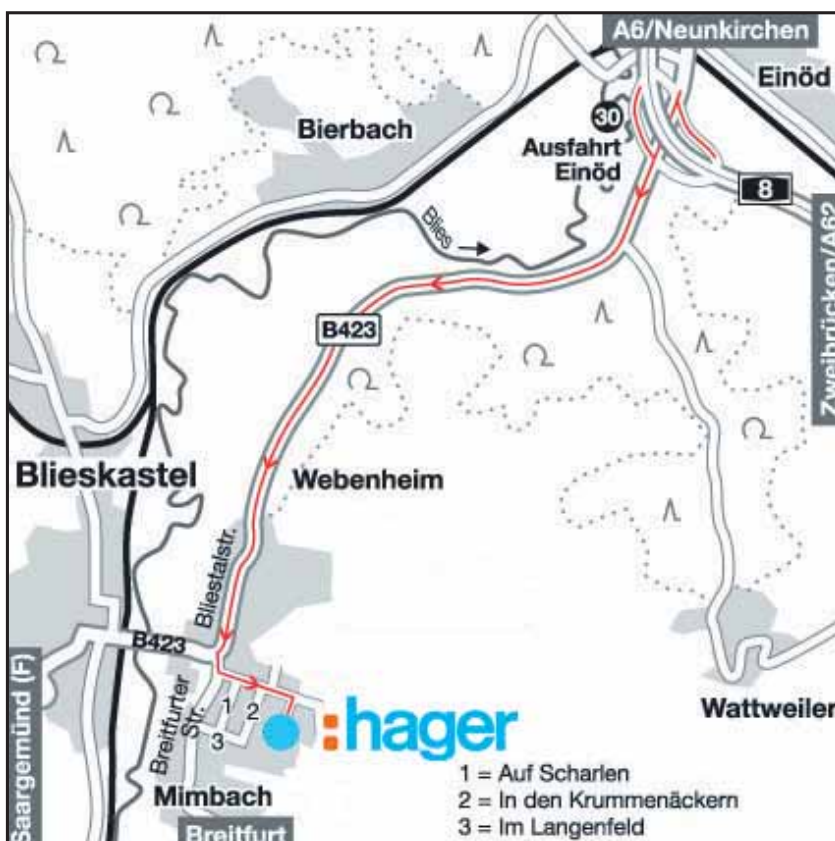

## So finden Sie uns in Blieskastel:

Wir wollen,  
dass Sie uns gut finden

### Anreise mit dem Auto

- Autobahn A8
- Ausfahrt Nr. 30 Blieskastel-Einöd  
B423 Richtung Blieskastel
- Im Stadtteil Webenheim links im Kreisell  
in Richtung Mimbach abbiegen  
links ins Gewerbegebiet „Auf Scharlen“  
einbiegen und die Straße „Zum Gunterstal“

### Anreise mit der Bahn

- Hauptbahnhof Homburg/Saar

### Anreise mit dem Flugzeug

- Flughafen Saarbrücken-Ensheim