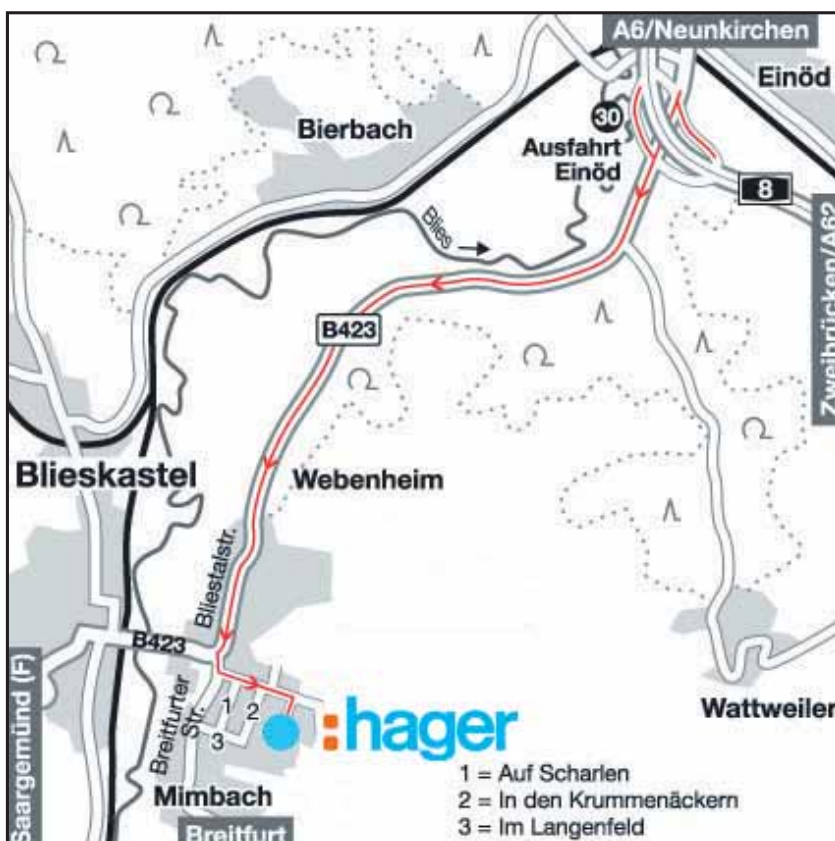

Hager
Vertriebsgesellschaft mbH & Co. KG
Zum Gunterstal
66440 Blieskastel

www.hager.de

Telefon 06842 945-0
Telefax 06842 945-7666

E-Mail info@hager.de

So finden Sie uns in Blieskastel:

Wir wollen,
dass Sie uns gut finden

Anreise mit dem Auto

- Autobahn A8
- Ausfahrt Nr. 30 Blieskastel-Einöd
  B423 Richtung Blieskastel
- Im Stadtteil Webenheim links im Kreisel
  in Richtung Mimbach abbiegen
  links ins Gewerbegebiet „Auf Scharlen“
  einbiegen und die Straße „Zum Gunterstal“

Anreise mit der Bahn

- Hauptbahnhof Homburg/Saar

Anreise mit dem Flugzeug

- Flughafen Saarbrücken-Ensheim